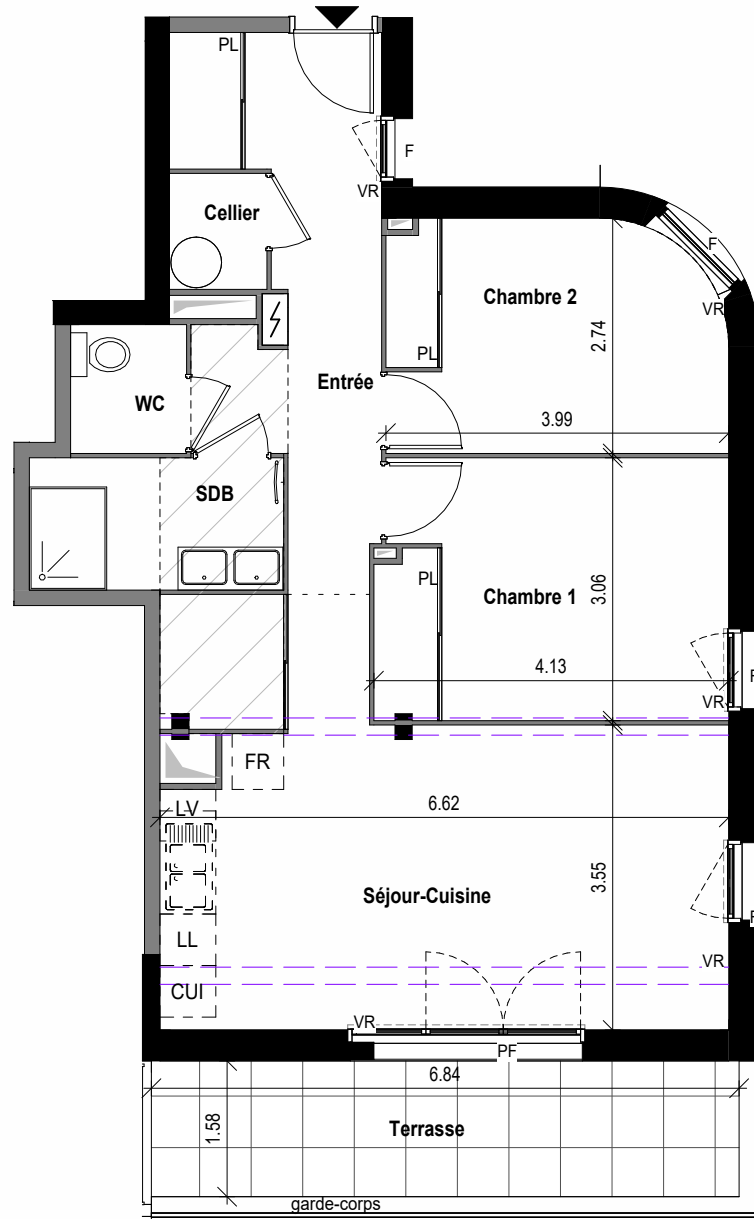

BOIS D'ORMEAU

 Evier fourni sur demande

 Tableau électrique

 Ballon thermodynamique

 Soffite / faux plafond : hauteur \geq 2.20m

Document non contractuel susceptible de modifications pour des raisons techniques et /ou administratives. La surface habitable peut varier de 5% en fonction des techniques de construction choisies.

URBAT Promotion
Immeuble Oxygène
1401 Avenue du Mondial 98
34 965 Montpellier cedex 02

PLAN DE COMMERCIALISATION 18 AVRIL 2024

Bâtiment	B	Niveau	R+1
Type	T3	Appartement n°	B106

SURFACES

Entrée + PL	11.09m ²
Séjour - Cuisine + PL	26.54m ²
Chambre 1 + PL	12.40m ²
Chambre 2 + PL	10.34m ²
SDB	4.56m ²
WC	2.03m ²
Cellier	1.53m ²
TOTAL	68.49m²
Terrasse	10.60m ²