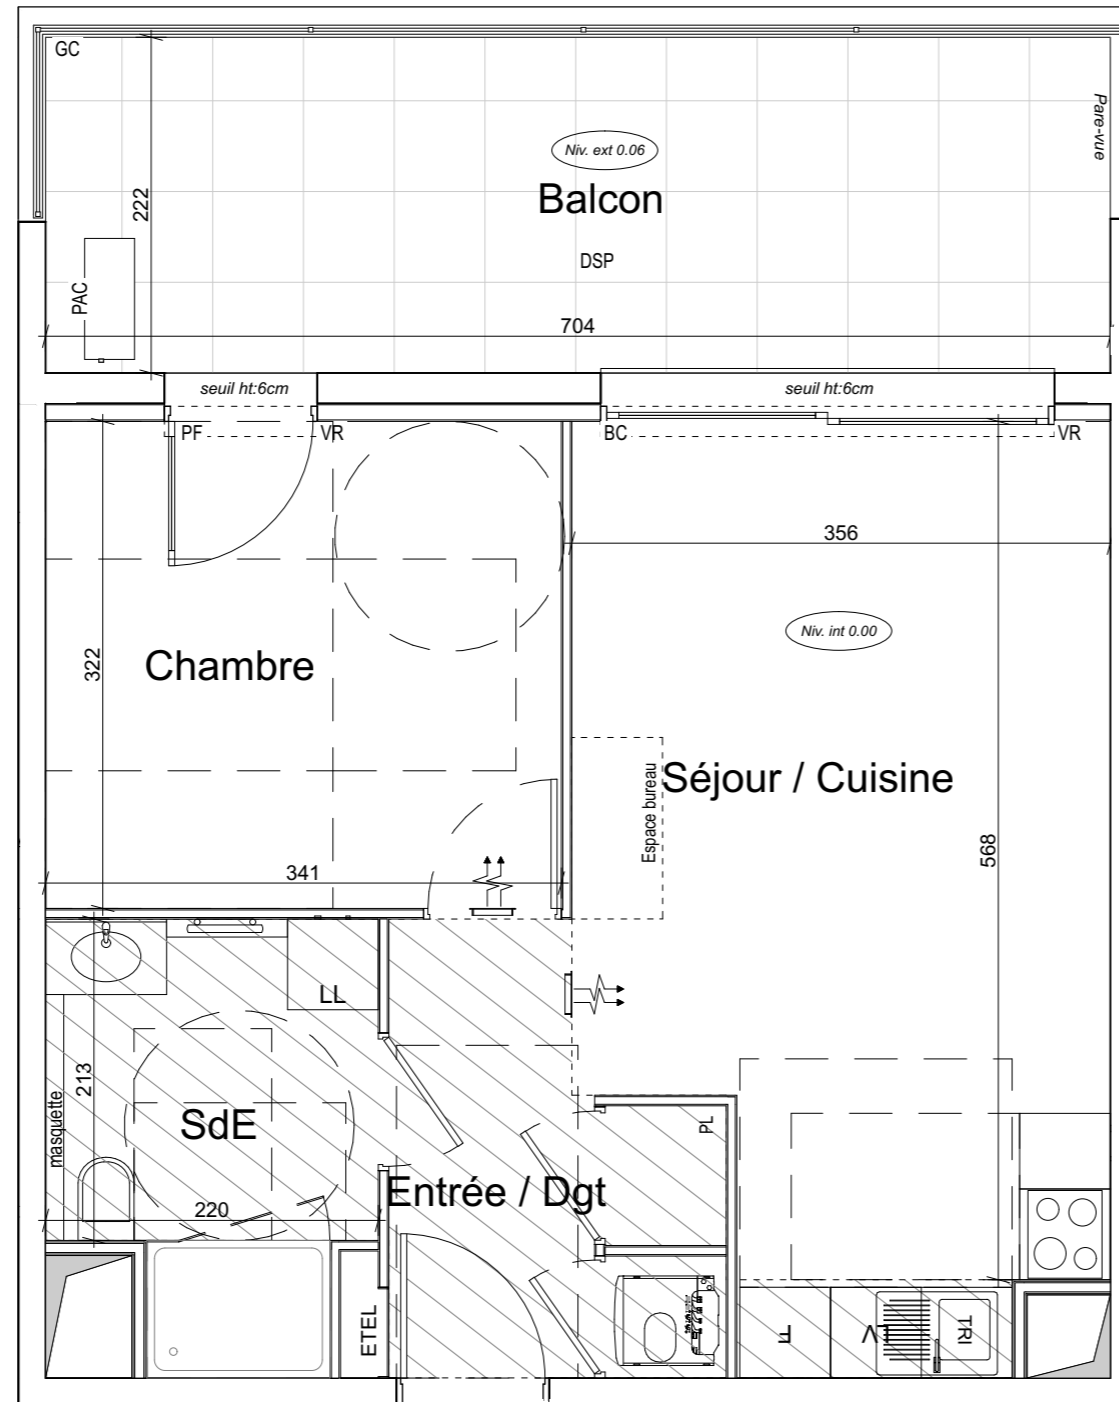

DOMAINE EDEN DU CAP

Avenue de la Résistance
83000 Toulon

BATIMENT A Appartement de 2 pièces n°A17 au 1er étage

Chambre	10,98 m ²
Entrée / Dgt	5,46 m ²
SdE	5,78 m ²
Séjour / Cuisine	20,48 m ²
Surface totale habitable	42,70 m²

Balcon	15,63 m ²
Surface totale privative	58,33 m²

▲
N°A17

LEGENDE			
LL	LAVE-LINGE	BC	BAIE COULISSANTE
LV	LAVE-VAISSELLE	PF	PORTE FENÊTRE
TRI	TRI COLLECTIF	AV	ALLEGE VITRÉE
CUI	BLOC CUISSON	GC	GARDE-CORPS
F	REFRIGERATEUR	VR	VOLET ROULANT
LC	LINEAIRE COMPLEMENT.	VB	VOLET BATTANT
		ETEL	ESPACE TECH ELEC DU LOGEMENT
			BALLON D'EAU CHAUDE
			PAC double service
			SECHE-SERV.
LIMITE SUP DES TRAPPES DE VISITE DES CUISINES <75 CM DU SOL FINI			
	SOFFITE Ht mini. 220 cm		
	RETOMBEE DE POUTRE		

Hauteur sous-plafond des pièces principales sauf mention particulière: 2,50m