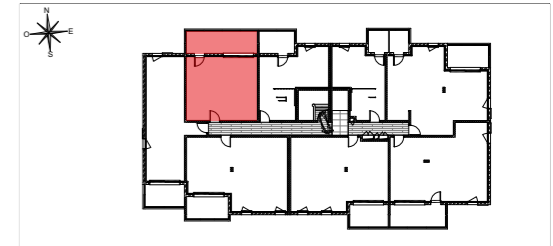

DOMAINE EDEN DU CAP

Avenue de la Résistance
83000 Toulon

BATIMENT A Appartement de 2 pièces n°A17 au 1er étage

Chambre	10,98 m ²
Entrée / Dgt	5,46 m ²
SdE	5,78 m ²
Séjour / Cuisine	20,48 m ²
Surface totale habitable	42,70 m²

Balcon	15,63 m ²
Surface totale privative	58,33 m²

▲
N°A17

LEGENDE			
LL	LAVE-LINGE	BC	BAIE COULISSANTE
LV	LAVE-VAISSELLE	PF	PORTE FENÊTRE
TRI	TRI COLLECTIF	AV	ALLEGE VITRÉE
CUI	BLOC CUISSON	GC	GARDE-CORPS
F	REFRIGERATEUR	VR	VOLET ROULANT
LC	LINEAIRE COMPLEMENT.	VB	VOLET BATTANT
		ETEL	ESPACE TECH ELEC DU LOGEMENT
			BALLON D'EAU CHAUDE
			PAC double service
			SECHE-SERV.
LIMITE SUP DES TRAPPES DE VISITE DES CUISINES <75 CM DU SOL FINI			
	SOFFITE Ht mini. 220 cm		
	RETOMBEE DE POUTRE		

Hauteur sous-plafond des pièces principales sauf mention particulière: 2,50m