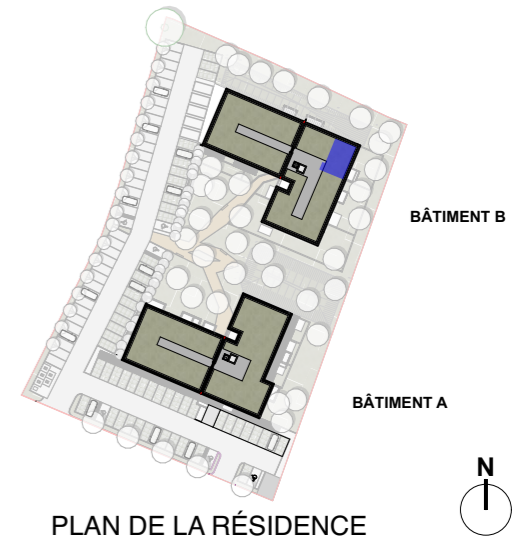

**Légende**

- VR volets roulants
- PF porte fenêtre
- F fenêtre
- FA fenêtre à allège
- soffite
- PAC pompe à chaleur
- tableau électrique

**LES VERGERS D'IDRON**

**URBAT** SNC URBAT Grand Sud  
 1401 Avenue du Mondial 98  
 34000 MONTPELLIER

**BATIMENT B**

<b>TYPE T3</b>	<b>NIVEAU: 2</b>	<b>Appt: B 206</b>
<b>15/05/2024</b>	<b>INDICE 00</b>	

**SURFACES HABITABLES**

Séjour Cuisine	23,21 m <sup>2</sup>
Chambre 1	11,87 m <sup>2</sup>
Chambre 2	9,14 m <sup>2</sup>
Salle d'eau	5,96 m <sup>2</sup>
WC	2,30 m <sup>2</sup>
Dgt.	2,60 m <sup>2</sup>
<b>Total logement</b>	<b>55,08 m<sup>2</sup></b>
Balcon	8,15 m <sup>2</sup>