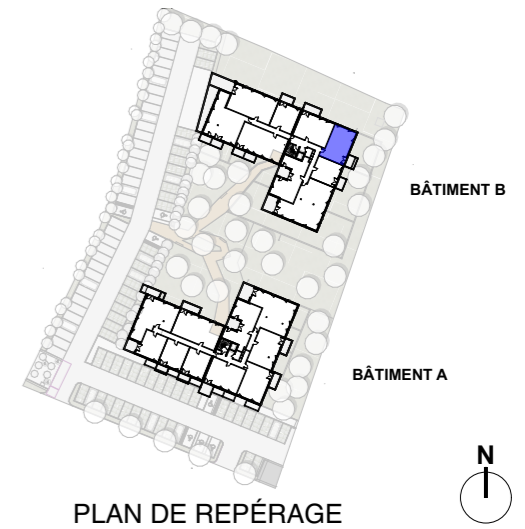

**Légende**

- VR volets roulants
- PF porte fenêtre
- F fenêtre
- FA fenêtre à allège
- soffite
- PAC pompe à chaleur
- tableau électrique

**LES VERGERS D'IDRON**

**URBAT** SNC URBAT Grand Sud  
 1401 Avenue du Mondial 98  
 34000 MONTPELLIER

**BATIMENT B**

<b>TYPE T3</b>	<b>NIVEAU: 2</b>	<b>Appt: B 206</b>
<b>15/05/2024</b>	<b>INDICE 00</b>	

**SURFACES HABITABLES**

Séjour Cuisine	23,21 m <sup>2</sup>
Chambre 1	11,87 m <sup>2</sup>
Chambre 2	9,14 m <sup>2</sup>
Salle d'eau	5,96 m <sup>2</sup>
WC	2,30 m <sup>2</sup>
Dgt.	2,60 m <sup>2</sup>
<b>Total logement</b>	<b>55,08 m<sup>2</sup></b>
Balcon	8,15 m <sup>2</sup>