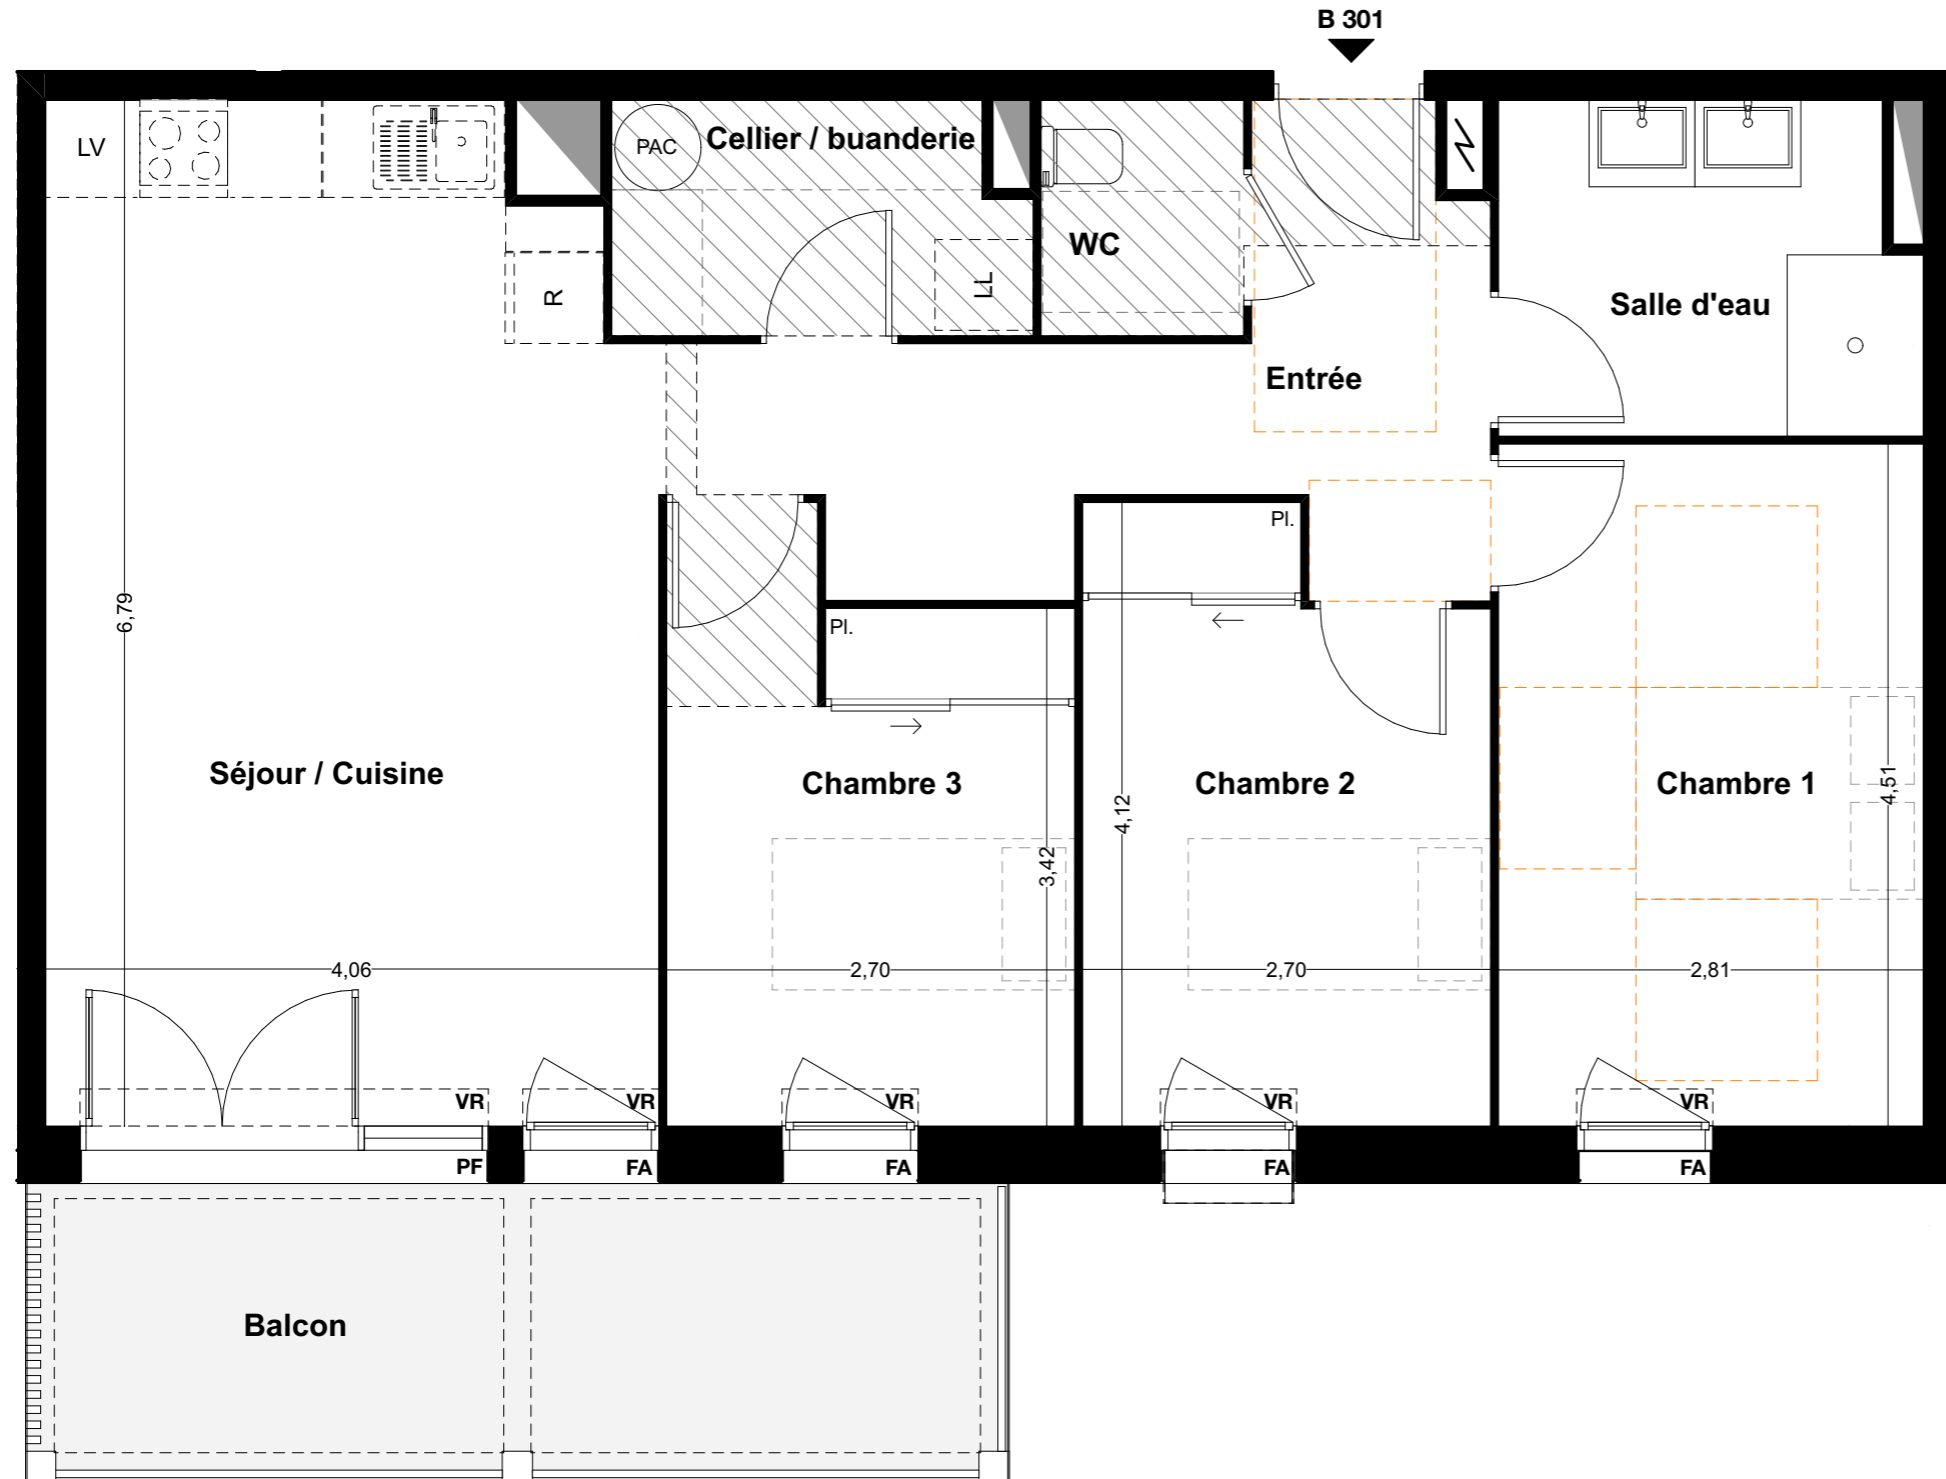

### Légende

- VR volets roulants
- PF porte fenêtre
- F fenêtre
- FA fenêtre à allège
- soffite
- PAC pompe à chaleur
- tableau électrique

#### BATIMENT B

TYPE T4	NIVEAU: 3	Appt: B 301
15/05/2024	INDICE 00	

#### SURFACES HABITABLES

Entrée	9,82 m <sup>2</sup>
Séjour Cuisine	26,54m <sup>2</sup>
Cellier	4,14 m <sup>2</sup>
WC	2,10 m <sup>2</sup>
Chambre 1	12,67 m <sup>2</sup>
Chambre 2	10,25 m <sup>2</sup>
Chambre 3	9,91 m <sup>2</sup>
Salle d'eau	5,99 m <sup>2</sup>
<b>Total logement</b>	<b>81,42 m<sup>2</sup></b>
Balcon	11,98 m <sup>2</sup>