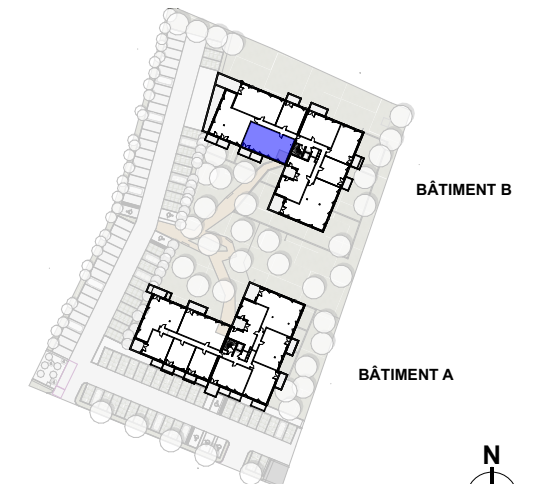

Légende

- VR volets roulants
- PF porte fenêtre
- F fenêtre
- FA fenêtre à allège
- soffite
- PAC pompe à chaleur
- tableau électrique

LES VERGERS D'IDRON

SNC URBAT Grand Sud
1401 Avenue du Mondial 98
34000 MONTPELLIER

BATIMENT B

TYPE T4	NIVEAU: 2	Appt: B 201
15/05/2024	INDICE 00	

SURFACES HABITABLES

Entrée	9,82 m ²
Séjour Cuisine	26,54m ²
Cellier	4,14 m ²
WC	2,10 m ²
Chambre 1	12,67 m ²
Chambre 2	10,25 m ²
Chambre 3	9,91 m ²
Salle d'eau	5,99 m ²
Total logement	81,42 m²
Balcon	11,98 m ²

PLAN DE REPÉRAGE

PLAN DE LA RÉSIDENCE