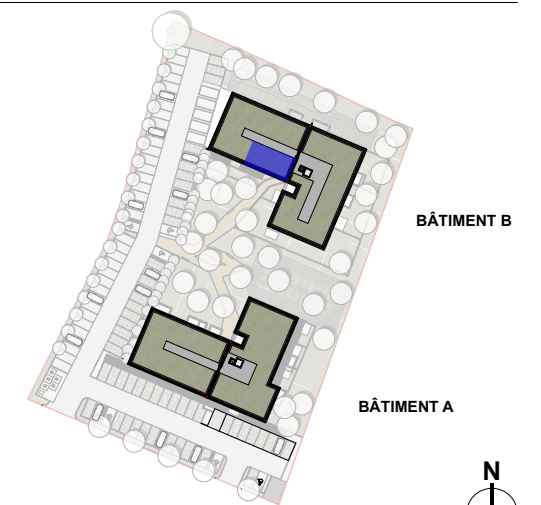

BATIMENT B

TYPE T4	NIVEAU: 2	Appt: B 201
15/05/2024	INDICE 00	

SURFACES HABITABLES

Entrée	9,82 m ²
Séjour Cuisine	26,54m ²
Cellier	4,14 m ²
WC	2,10 m ²
Chambre 1	12,67 m ²
Chambre 2	10,25 m ²
Chambre 3	9,91 m ²
Salle d'eau	5,99 m ²
Total logement	81,42 m²
Balcon	11,98 m ²

PLAN DE REPÉRAGE

PLAN DE LA RÉSIDENCE