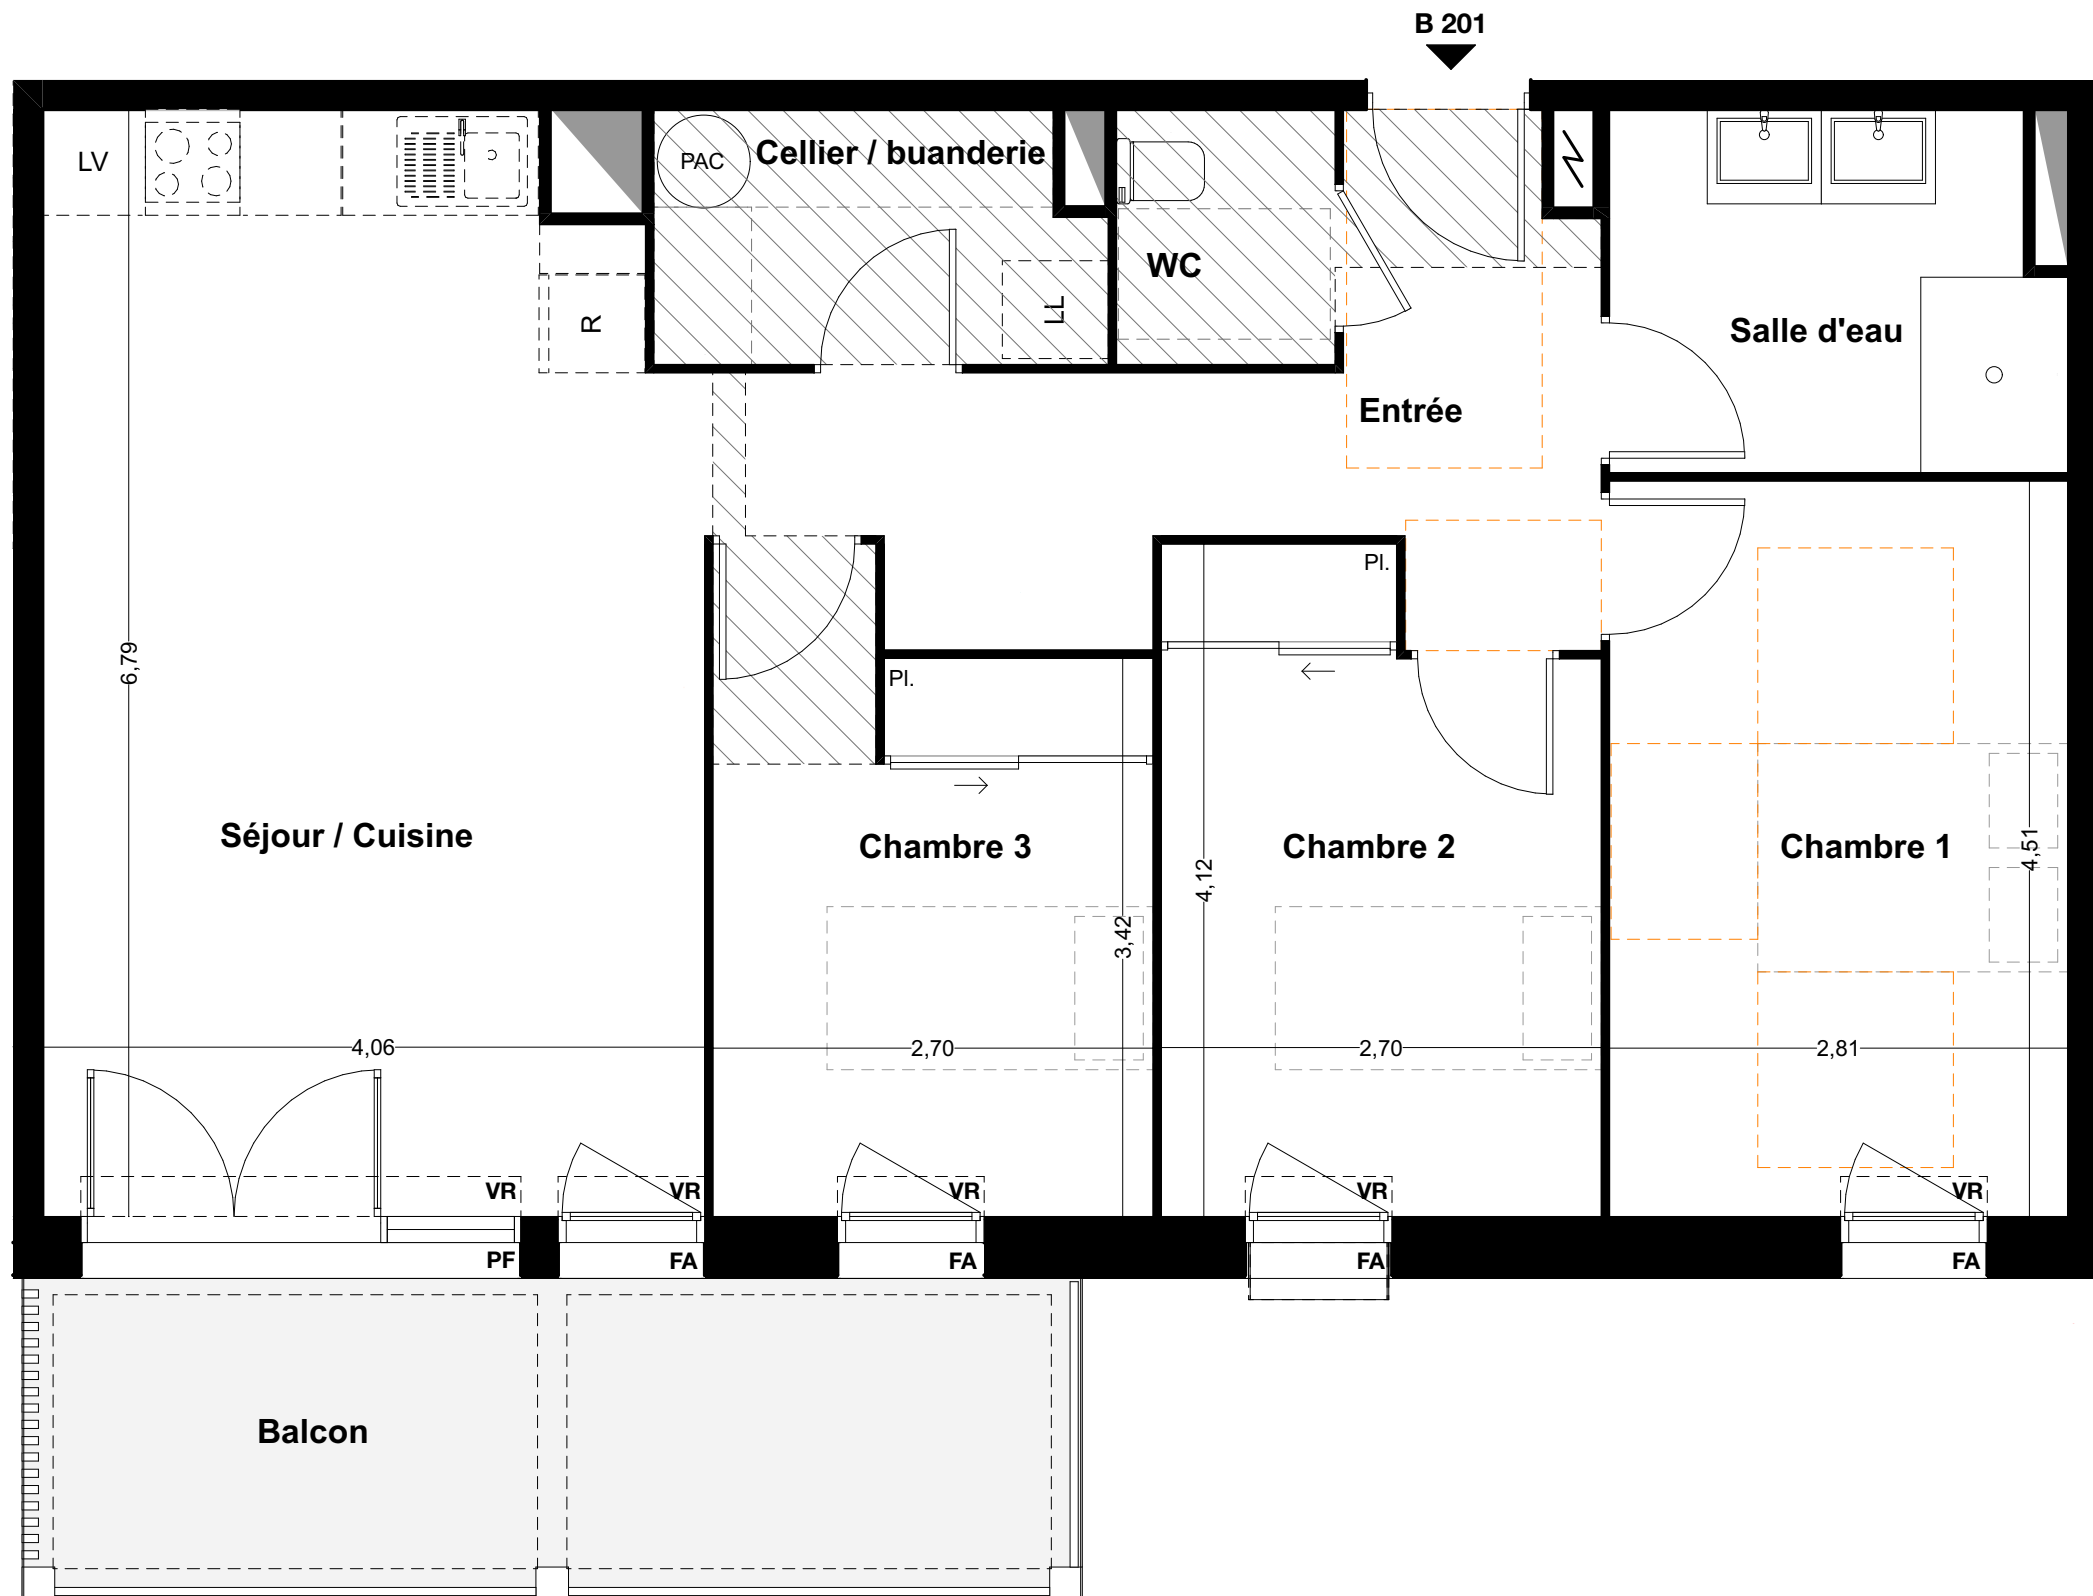

Légende

- VR volets roulants
- PF porte fenêtre
- F fenêtre
- FA fenêtre à allège
- soffite
- PAC pompe à chaleur
- tableau électrique

LES VERGERS D'IDRON

SNC URBAT Grand Sud
1401 Avenue du Mondial 98
34000 MONTPELLIER

BATIMENT B

TYPE T4	NIVEAU: 2	Appt: B 201
15/05/2024	INDICE 00	

SURFACES HABITABLES

Entrée	9,82 m ²
Séjour Cuisine	26,54m ²
Cellier	4,14 m ²
WC	2,10 m ²
Chambre 1	12,67 m ²
Chambre 2	10,25 m ²
Chambre 3	9,91 m ²
Salle d'eau	5,99 m ²
Total logement	81,42 m²
Balcon	11,98 m ²

PLAN DE REPÉRAGE

PLAN DE LA RÉSIDENCE