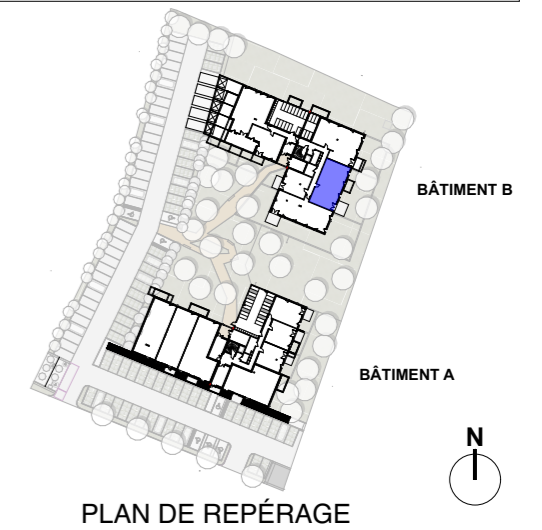

Légende

- VR volets roulants
- PF porte fenêtre
- F fenêtre
- FA fenêtre à allège
- soffite
- PAC pompe à chaleur
- tableau électrique

LES VERGERS D'IDRON

SNC URBAT Grand Sud
1401 Avenue du Mondial 98
34000 MONTPELLIER

BATIMENT B

TYPE T4	NIVEAU: 0	Appt: B 004
15/05/2024	INDICE 00	

SURFACES HABITABLES

Séjour Cuisine	25,08 m ²
Entrée	10,92 m ²
Cellier	2,46 m ²
Chambre 01	11,99 m ²
Chambre 02	9,11 m ²
Chambre 03	11,56 m ²
Salle d'eau	6,53 m ²
WC	2,11 m ²
Total logement	79,76 m²
Terrasse	9,55 m ²
Jardin	93,44 m ²

PLAN DE REPÉRAGE

PLAN DE LA RÉSIDENCE

Légende

- VR volets roulants
- PF porte fenêtre
- F fenêtre
- FA fenêtre à allège
- soffite
- PAC pompe à chaleur
- tableau électrique

LES VERGERS D'IDRON

SNC URBAT Grand Sud
1401 Avenue du Mondial 98
34000 MONTPELLIER

PLAN DE REPÉRAGE

PLAN DE LA RÉSIDENCE