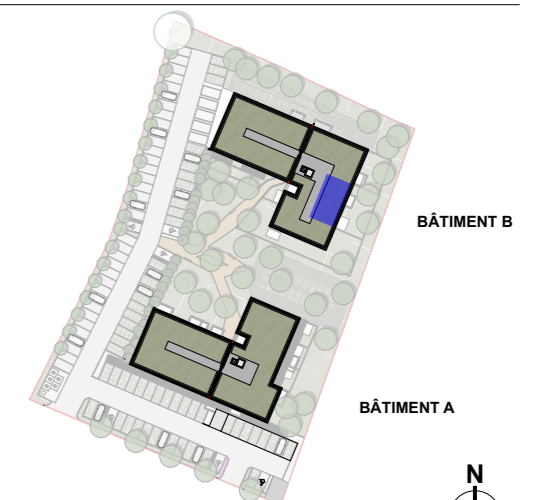

PLAN DE REPÉRAGE

PLAN DE LA RÉSIDENCE

Légende

- VR volets roulants
- PF porte fenêtre
- F fenêtre
- FA fenêtre à allège
- soffite
- PAC pompe à chaleur
- tableau électrique

LES VERGERS D'IDRON

SNC URBAT Grand Sud
1401 Avenue du Mondial 98
34000 MONTPELLIER

BATIMENT B

TYPE T4	NIVEAU: 0	Appt: B 004
27/05/2024	INDICE 00	

SURFACES HABITABLES

Séjour Cuisine	25,08 m ²
Entrée	10,92 m ²
Cellier	2,46 m ²
Chambre 01	11,99 m ²
Chambre 02	9,11 m ²
Chambre 03	11,56 m ²
Salle d'eau	6,53 m ²
WC	2,11 m ²
Total logement	79,76 m²
Terrasse	9,55 m ²
Jardin	93,44 m ²

PLAN DE REPÉRAGE

PLAN DE LA RÉSIDENCE