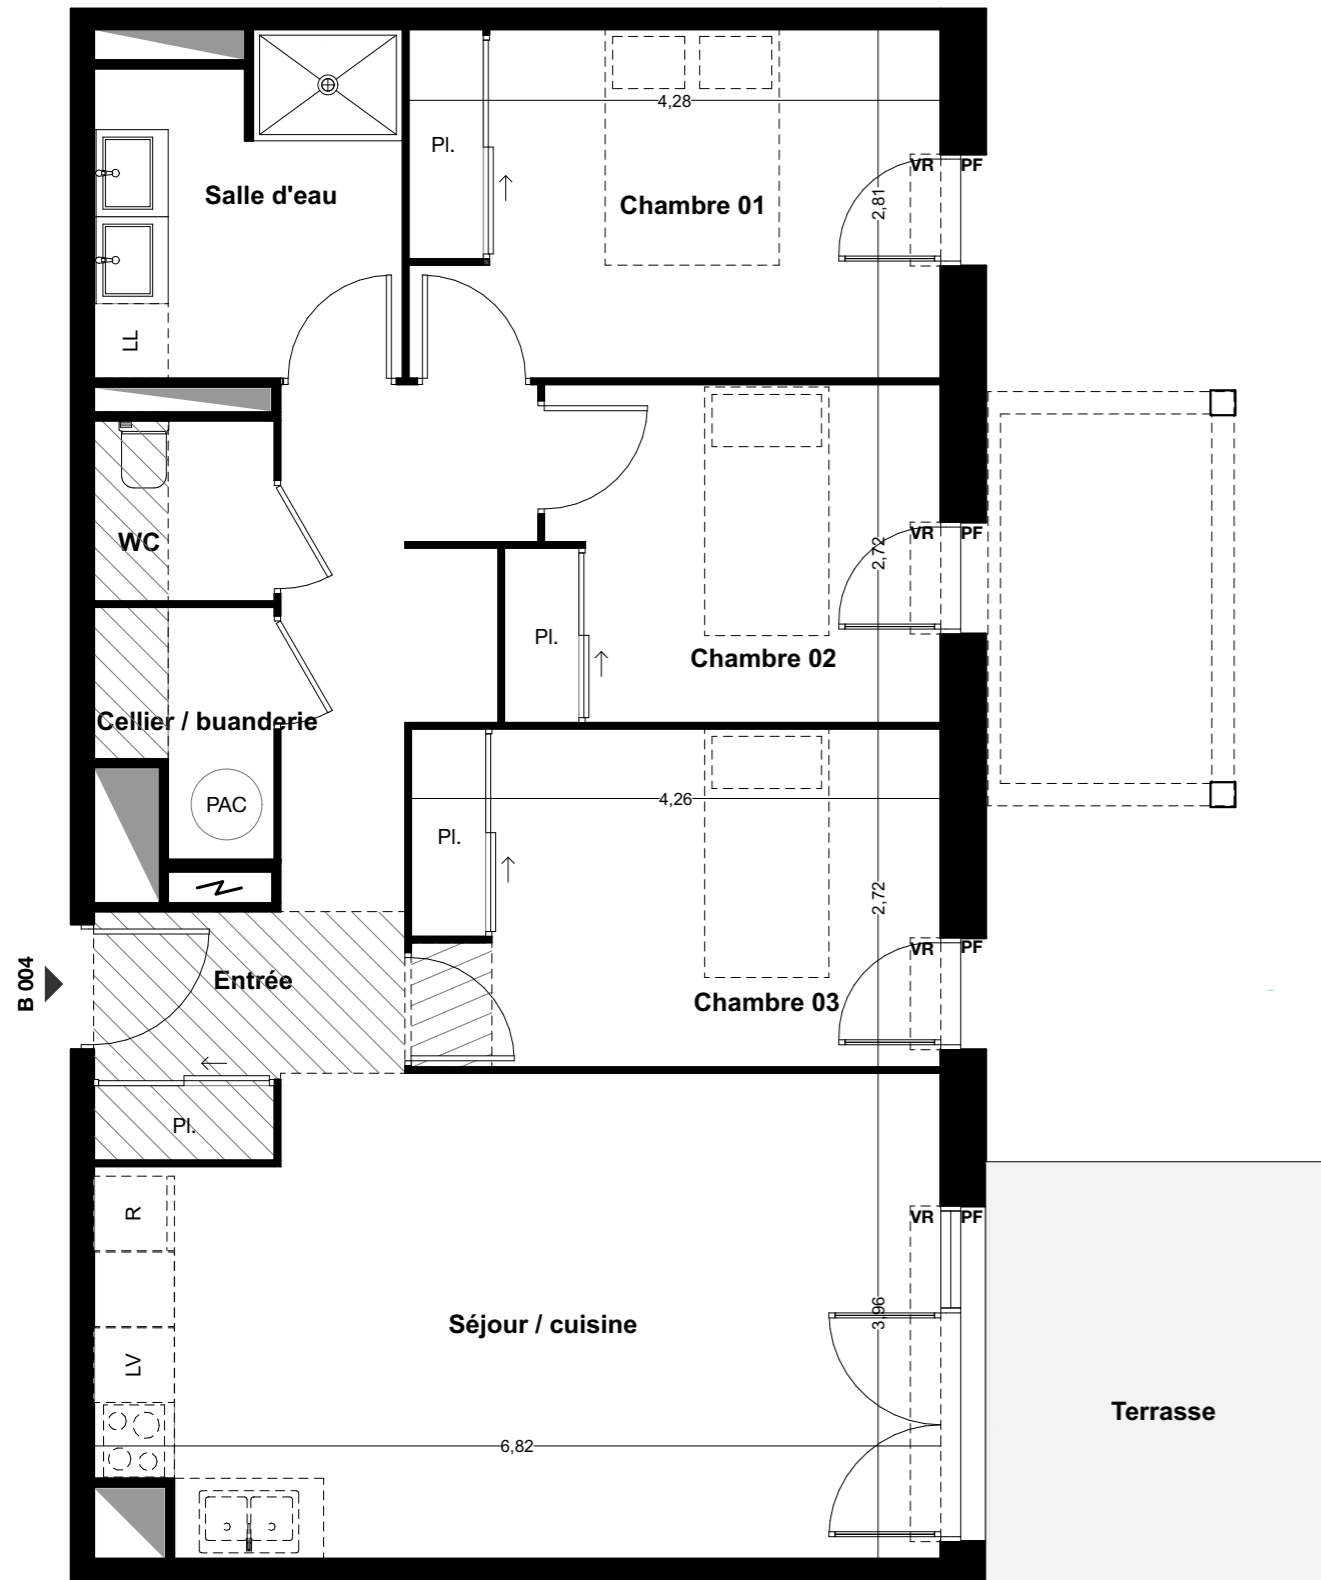

Légende

- VR volets roulants
- PF porte fenêtre
- F fenêtre
- FA fenêtre à allège
- soffite
- PAC pompe à chaleur
- tableau électrique

LES VERGERS D'IDRON

SNC URBAT Grand Sud
1401 Avenue du Mondial 98
34000 MONTPELLIER

BATIMENT B

TYPE T4	NIVEAU: 0	Appt: B 004
15/05/2024	INDICE 00	

SURFACES HABITABLES

Séjour Cuisine	25,08 m ²
Entrée	10,92 m ²
Cellier	2,46 m ²
Chambre 01	11,99 m ²
Chambre 02	9,11 m ²
Chambre 03	11,56 m ²
Salle d'eau	6,53 m ²
WC	2,11 m ²
Total logement	79,76 m²
Terrasse	9,55 m ²
Jardin	93,44 m ²

PLAN DE REPÉRAGE

PLAN DE LA RÉSIDENCE

Légende

- VR volets roulants
- PF porte fenêtre
- F fenêtre
- FA fenêtre à allège
- soffite
- PAC pompe à chaleur
- tableau électrique

LES VERGERS D'IDRON

SNC URBAT Grand Sud
1401 Avenue du Mondial 98
34000 MONTPELLIER

BATIMENT B

TYPE T4	NIVEAU: 0	Appt: B 004
27/05/2024	INDICE 00	

SURFACES HABITABLES

Séjour Cuisine	25,08 m ²
Entrée	10,92 m ²
Cellier	2,46 m ²
Chambre 01	11,99 m ²
Chambre 02	9,11 m ²
Chambre 03	11,56 m ²
Salle d'eau	6,53 m ²
WC	2,11 m ²
Total logement	79,76 m²
Terrasse	9,55 m ²
Jardin	93,44 m ²