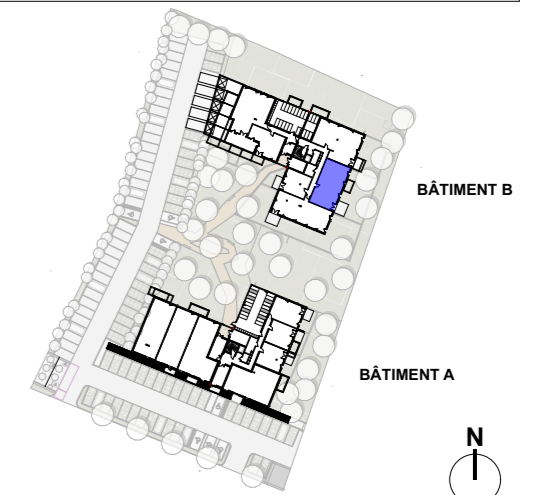

BATIMENT B

TYPE T4	NIVEAU: 0	Appt: B 004
15/05/2024	INDICE 00	

SURFACES HABITABLES

Séjour Cuisine	25,08 m ²
Entrée	10,92 m ²
Cellier	2,46 m ²
Chambre 01	11,99 m ²
Chambre 02	9,11 m ²
Chambre 03	11,56 m ²
Salle d'eau	6,53 m ²
WC	2,11 m ²
Total logement	79,76 m²
Terrasse	9,55 m ²
Jardin	93,44 m ²

PLAN DE REPÉRAGE

PLAN DE LA RÉSIDENCE

Légende

- VR volets roulants
- PF porte fenêtre
- F fenêtre
- FA fenêtre à allège
- soffite
- PAC pompe à chaleur
- tableau électrique

LES VERGERS D'IDRON

SNC URBAT Grand Sud
1401 Avenue du Mondial 98
34000 MONTPELLIER

BATIMENT B

TYPE T4	NIVEAU: 0	Appt: B 004
27/05/2024	INDICE 00	

SURFACES HABITABLES

Séjour Cuisine	25,08 m ²
Entrée	10,92 m ²
Cellier	2,46 m ²
Chambre 01	11,99 m ²
Chambre 02	9,11 m ²
Chambre 03	11,56 m ²
Salle d'eau	6,53 m ²
WC	2,11 m ²
Total logement	79,76 m²
Terrasse	9,55 m ²
Jardin	93,44 m ²

PLAN DE REPÉRAGE

PLAN DE LA RÉSIDENCE