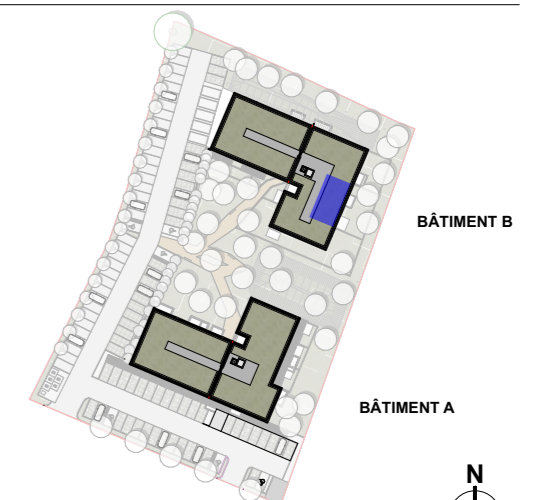

BATIMENT B

TYPE T4	NIVEAU: 0	Appt: B 004
15/05/2024	INDICE 00	

SURFACES HABITABLES

Séjour Cuisine	25,08 m ²
Entrée	10,92 m ²
Cellier	2,46 m ²
Chambre 01	11,99 m ²
Chambre 02	9,11 m ²
Chambre 03	11,56 m ²
Salle d'eau	6,53 m ²
WC	2,11 m ²
Total logement	79,76 m²
Terrasse	9,55 m ²
Jardin	93,44 m ²

PLAN DE REPÉRAGE

PLAN DE LA RÉSIDENCE

Légende

- VR volets roulants
- PF porte fenêtre
- F fenêtre
- FA fenêtre à allège
- soffite
- PAC pompe à chaleur
- tableau électrique

LES VERGERS D'IDRON

SNC URBAT Grand Sud
1401 Avenue du Mondial 98
34000 MONTPELLIER

BATIMENT B

TYPE T4	NIVEAU: 0	Appt: B 004
27/05/2024	INDICE 00	

SURFACES HABITABLES

Séjour Cuisine	25,08 m ²
Entrée	10,92 m ²
Cellier	2,46 m ²
Chambre 01	11,99 m ²
Chambre 02	9,11 m ²
Chambre 03	11,56 m ²
Salle d'eau	6,53 m ²
WC	2,11 m ²
Total logement	79,76 m²
Terrasse	9,55 m ²
Jardin	93,44 m ²

PLAN DE REPÉRAGE

PLAN DE LA RÉSIDENCE