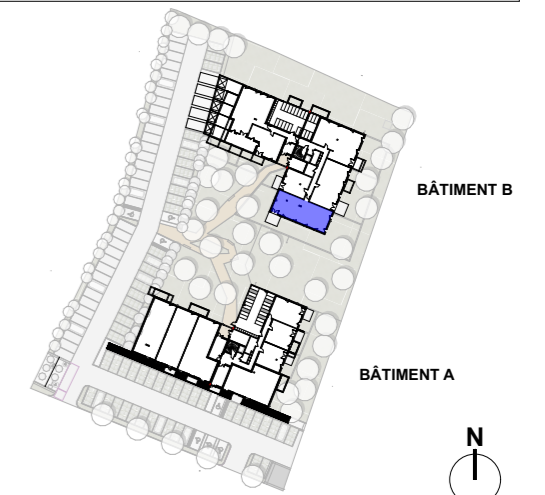

BATIMENT B

TYPE T5	NIVEAU: 0	Appt: B 005
27/05/2024	INDICE 00	

SURFACES HABITABLES

Séjour Cuisine	24,49 m ²
Cellier / buanderie	3,01 m ²
WC	2,16 m ²
Entrée	5,38 m ²
Dégagement	7,97 m ²
Salle d'eau	4,38 m ²
Chambre 01	11,70 m ²
Chambre 02	9,40 m ²
Chambre 03	9,12 m ²
Chambre 04	11,90 m ²
Total logement	89,51 m²
Terrasse	9,55 m ²
Jardin	203,37 m ²

Légende

- VR volets roulants
- PF porte fenêtre
- F fenêtre
- FA fenêtre à allège
- soffite
- PAC pompe à chaleur
- tableau électrique

LES VERGERS D'IDRON

SNC URBAT Grand Sud
1401 Avenue du Mondial 98
34000 MONTPELLIER

BATIMENT B

TYPE T5	NIVEAU: 0	Appt: B 005
15/05/2024	INDICE 00	

SURFACES HABITABLES

Séjour Cuisine	24,49 m ²
Cellier / buanderie	3,01 m ²
WC	2,16 m ²
Entrée	5,38 m ²
Dégagement	7,97 m ²
Salle d'eau	4,38 m ²
Chambre 01	11,70 m ²
Chambre 02	9,40 m ²
Chambre 03	9,12 m ²
Chambre 04	11,90 m ²
Total logement	89,51 m²
Terrasse	9,55 m ²
Jardin	203,37 m ²