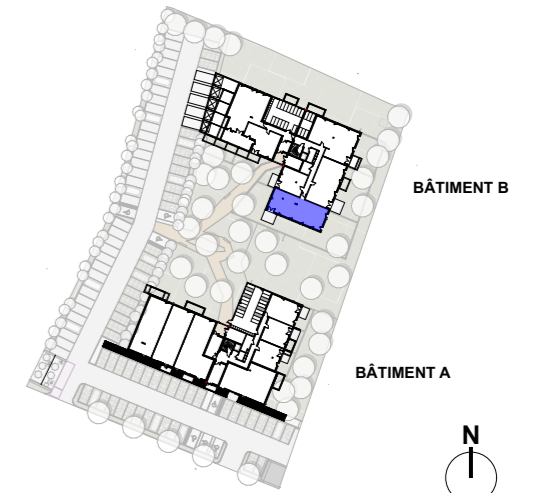

BATIMENT B

TYPE T5	NIVEAU: 0	Appt: B 005
15/05/2024	INDICE 00	

SURFACES HABITABLES

Séjour Cuisine	24,49 m ²
Cellier / buanderie	3,01 m ²
WC	2,16 m ²
Entrée	5,38 m ²
Dégagement	7,97 m ²
Salle d'eau	4,38 m ²
Chambre 01	11,70 m ²
Chambre 02	9,40 m ²
Chambre 03	9,12 m ²
Chambre 04	11,90 m ²
Total logement	89,51 m²
Terrasse	9,55 m ²
Jardin	203,37 m ²

PLAN DE REPÉRAGE

PLAN DE LA RÉSIDENCE

Légende

- VR volets roulants
- PF porte fenêtre
- F fenêtre
- FA fenêtre à allège
- soffite
- PAC pompe à chaleur
- tableau électrique

LES VERGERS D'IDRON

SNC URBAT Grand Sud
1401 Avenue du Mondial 98
34000 MONTPELLIER

BATIMENT B

TYPE T5	NIVEAU: 0	Appt: B 005
27/05/2024	INDICE 00	

SURFACES HABITABLES

Séjour Cuisine	24,49 m ²
Cellier / buanderie	3,01 m ²
WC	2,16 m ²
Entrée	5,38 m ²
Dégagement	7,97 m ²
Salle d'eau	4,38 m ²
Chambre 01	11,70 m ²
Chambre 02	9,40 m ²
Chambre 03	9,12 m ²
Chambre 04	11,90 m ²
Total logement	89,51 m²
Terrasse	9,55 m ²
Jardin	203,37 m ²

PLAN DE REPÉRAGE

PLAN DE LA RÉSIDENCE