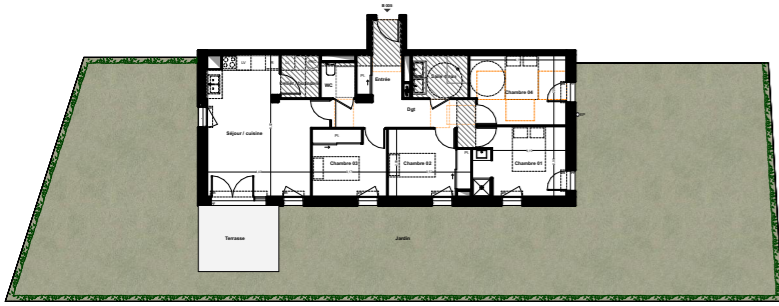

BATIMENT B

TYPE T5	NIVEAU: 0	Appt: B 005
27/05/2024	INDICE 00	

SURFACES HABITABLES

Séjour Cuisine	24,49 m ²
Cellier / buanderie	3,01 m ²
WC	2,16 m ²
Entrée	5,38 m ²
Dégagement	7,97 m ²
Salle d'eau	4,38 m ²
Chambre 01	11,70 m ²
Chambre 02	9,40 m ²
Chambre 03	9,12 m ²
Chambre 04	11,90 m ²
Total logement	89,51 m²
Terrasse	9,55 m ²
Jardin	203,37 m ²

BATIMENT B

TYPE T5	NIVEAU: 0	Appt: B 005
15/05/2024	INDICE 00	

SURFACES HABITABLES

Séjour Cuisine	24,49 m ²
Cellier / buanderie	3,01 m ²
WC	2,16 m ²
Entrée	5,38 m ²
Dégagement	7,97 m ²
Salle d'eau	4,38 m ²
Chambre 01	11,70 m ²
Chambre 02	9,40 m ²
Chambre 03	9,12 m ²
Chambre 04	11,90 m ²
Total logement	89,51 m²
Terrasse	9,55 m ²
Jardin	203,37 m ²

PLAN DE REPÉRAGE

PLAN DE LA RÉSIDENCE

Légende

- VR volets roulants
- PF porte fenêtre
- F fenêtre
- FA fenêtre à allège
- soffite
- PAC pompe à chaleur
- tableau électrique

LES VERGERS D'IDRON

SNC URBAT Grand Sud
1401 Avenue du Mondial 98
34000 MONTPELLIER