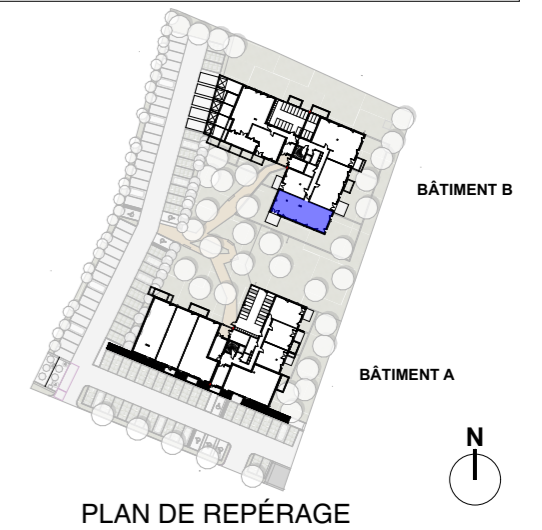

Légende

- VR volets roulants
- PF porte fenêtre
- F fenêtre
- FA fenêtre à allège
- soffite
- PAC pompe à chaleur
- tableau électrique

LES VERGERS D'IDRON

SNC URBAT Grand Sud
1401 Avenue du Mondial 98
34000 MONTPELLIER

BATIMENT B

TYPE T5	NIVEAU: 0	Appt: B 005
27/05/2024	INDICE 00	

SURFACES HABITABLES

Séjour Cuisine	24,49 m ²
Cellier / buanderie	3,01 m ²
WC	2,16 m ²
Entrée	5,38 m ²
Dégagement	7,97 m ²
Salle d'eau	4,38 m ²
Chambre 01	11,70 m ²
Chambre 02	9,40 m ²
Chambre 03	9,12 m ²
Chambre 04	11,90 m ²
Total logement	89,51 m²
Terrasse	9,55 m ²
Jardin	203,37 m ²

BATIMENT B

TYPE T5	NIVEAU: 0	Appt: B 005
15/05/2024	INDICE 00	

SURFACES HABITABLES

Séjour Cuisine	24,49 m ²
Cellier / buanderie	3,01 m ²
WC	2,16 m ²
Entrée	5,38 m ²
Dégagement	7,97 m ²
Salle d'eau	4,38 m ²
Chambre 01	11,70 m ²
Chambre 02	9,40 m ²
Chambre 03	9,12 m ²
Chambre 04	11,90 m ²
Total logement	89,51 m²
Terrasse	9,55 m ²
Jardin	203,37 m ²