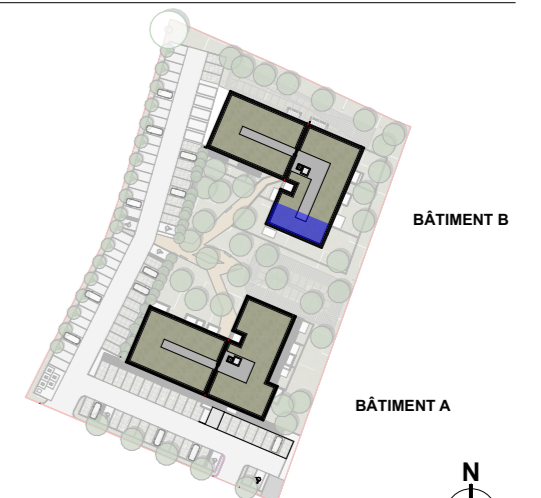

PLAN DE REPÉRAGE

PLAN DE LA RÉSIDENCE

Légende

- VR volets roulants
- PF porte fenêtre
- F fenêtre
- FA fenêtre à allège
- soffite
- PAC pompe à chaleur
- tableau électrique

LES VERGERS D'IDRON

SNC URBAT Grand Sud
1401 Avenue du Mondial 98
34000 MONTPELLIER

BATIMENT B

TYPE T5	NIVEAU: 0	Appt: B 005
27/05/2024	INDICE 00	

SURFACES HABITABLES

Séjour Cuisine	24,49 m ²
Cellier / buanderie	3,01 m ²
WC	2,16 m ²
Entrée	5,38 m ²
Dégagement	7,97 m ²
Salle d'eau	4,38 m ²
Chambre 01	11,70 m ²
Chambre 02	9,40 m ²
Chambre 03	9,12 m ²
Chambre 04	11,90 m ²
Total logement	89,51 m²
Terrasse	9,55 m ²
Jardin	203,37 m ²

PLAN DE REPÉRAGE

PLAN DE LA RÉSIDENCE