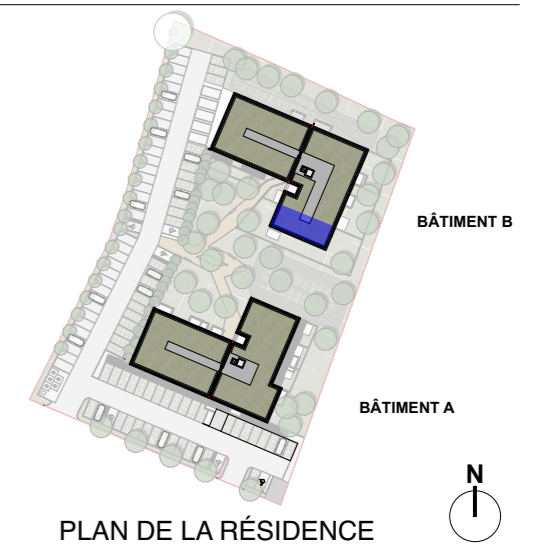

Légende

- VR volets roulants
- PF porte fenêtre
- F fenêtre
- FA fenêtre à allège
- soffite
- PAC pompe à chaleur
- tableau électrique

LES VERGERS D'IDRON

SNC URBAT Grand Sud
1401 Avenue du Mondial 98
34000 MONTPELLIER

BATIMENT B

TYPE T5	NIVEAU: 0	Appt: B 005
27/05/2024	INDICE 00	

SURFACES HABITABLES

Séjour Cuisine	24,49 m ²
Cellier / buanderie	3,01 m ²
WC	2,16 m ²
Entrée	5,38 m ²
Dégagement	7,97 m ²
Salle d'eau	4,38 m ²
Chambre 01	11,70 m ²
Chambre 02	9,40 m ²
Chambre 03	9,12 m ²
Chambre 04	11,90 m ²
Total logement	89,51 m²
Terrasse	9,55 m ²
Jardin	203,37 m ²

PLAN DE REPÉRAGE

PLAN DE LA RÉSIDENCE