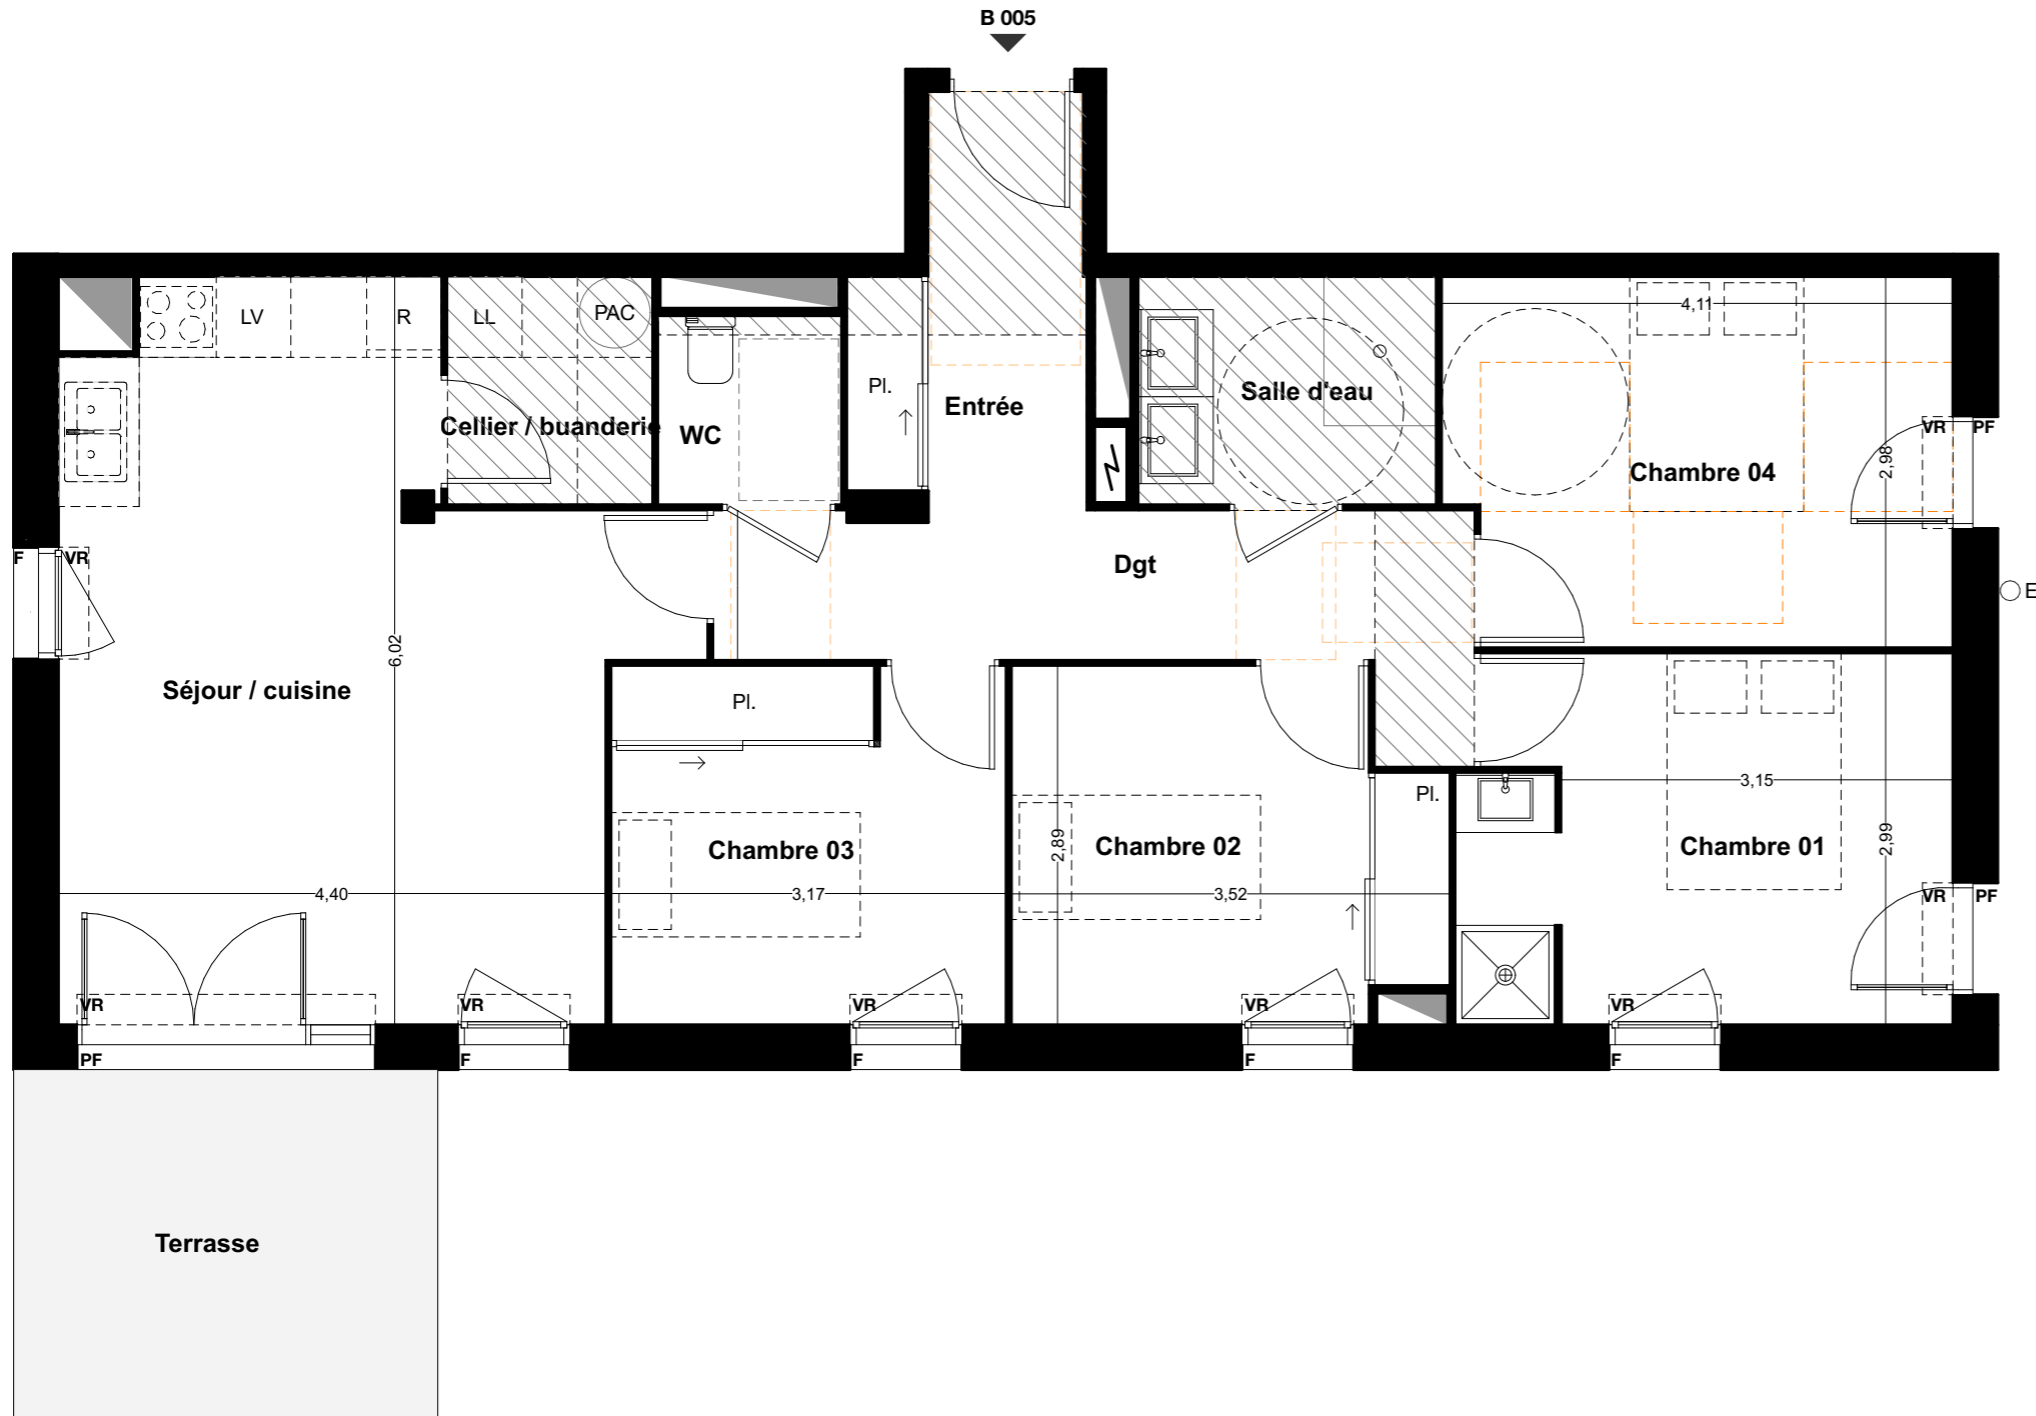

BATIMENT B

TYPE T5	NIVEAU: 0	Appt: B 005
27/05/2024	INDICE 00	

SURFACES HABITABLES

Séjour Cuisine	24,49 m ²
Cellier / buanderie	3,01 m ²
WC	2,16 m ²
Entrée	5,38 m ²
Dégagement	7,97 m ²
Salle d'eau	4,38 m ²
Chambre 01	11,70 m ²
Chambre 02	9,40 m ²
Chambre 03	9,12 m ²
Chambre 04	11,90 m ²
Total logement	89,51 m²
Terrasse	9,55 m ²
Jardin	203,37 m ²

BATIMENT B

TYPE T5	NIVEAU: 0	Appt: B 005
15/05/2024	INDICE 00	

SURFACES HABITABLES

Séjour Cuisine	24,49 m ²
Cellier / buanderie	3,01 m ²
WC	2,16 m ²
Entrée	5,38 m ²
Dégagement	7,97 m ²
Salle d'eau	4,38 m ²
Chambre 01	11,70 m ²
Chambre 02	9,40 m ²
Chambre 03	9,12 m ²
Chambre 04	11,90 m ²
Total logement	89,51 m²
Terrasse	9,55 m ²
Jardin	203,37 m ²

PLAN DE REPÉRAGE

PLAN DE LA RÉSIDENCE

Légende

- VR volets roulants
- PF porte fenêtre
- F fenêtre
- FA fenêtre à allège
- soffite
- PAC pompe à chaleur
- tableau électrique

LES VERGERS D'IDRON

SNC URBAT Grand Sud
1401 Avenue du Mondial 98
34000 MONTPELLIER