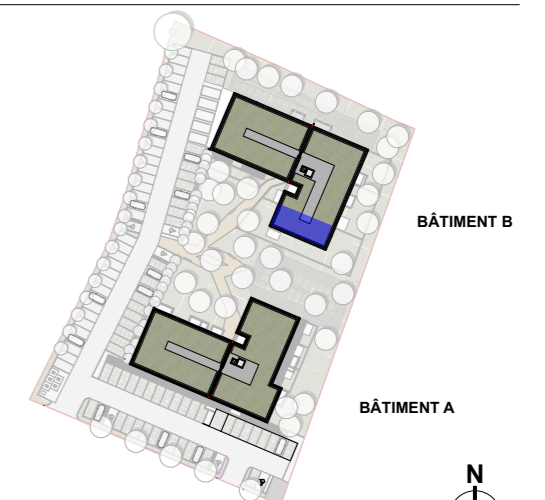

BATIMENT B

TYPE T5	NIVEAU: 0	Appt: B 005
27/05/2024	INDICE 00	

SURFACES HABITABLES

Séjour Cuisine	24,49 m ²
Cellier / buanderie	3,01 m ²
WC	2,16 m ²
Entrée	5,38 m ²
Dégagement	7,97 m ²
Salle d'eau	4,38 m ²
Chambre 01	11,70 m ²
Chambre 02	9,40 m ²
Chambre 03	9,12 m ²
Chambre 04	11,90 m ²
Total logement	89,51 m²
Terrasse	9,55 m ²
Jardin	203,37 m ²

BATIMENT B

TYPE T5	NIVEAU: 0	Appt: B 005
15/05/2024	INDICE 00	

SURFACES HABITABLES

Séjour Cuisine	24,49 m ²
Cellier / buanderie	3,01 m ²
WC	2,16 m ²
Entrée	5,38 m ²
Dégagement	7,97 m ²
Salle d'eau	4,38 m ²
Chambre 01	11,70 m ²
Chambre 02	9,40 m ²
Chambre 03	9,12 m ²
Chambre 04	11,90 m ²
Total logement	89,51 m²
Terrasse	9,55 m ²
Jardin	203,37 m ²

PLAN DE REPÉRAGE

PLAN DE LA RÉSIDENCE

Légende

- VR volets roulants
- PF porte fenêtre
- F fenêtre
- FA fenêtre à allège
- soffite
- PAC pompe à chaleur
- tableau électrique

LES VERGERS D'IDRON

SNC URBAT Grand Sud
1401 Avenue du Mondial 98
34000 MONTPELLIER