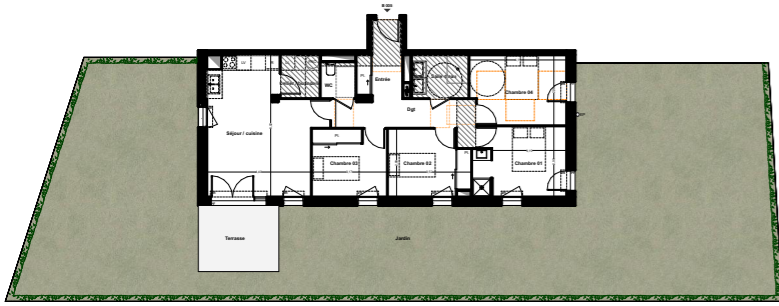

BATIMENT B

TYPE T5	NIVEAU: 0	Appt: B 005
27/05/2024	INDICE 00	

SURFACES HABITABLES

Séjour Cuisine	24,49 m ²
Cellier / buanderie	3,01 m ²
WC	2,16 m ²
Entrée	5,38 m ²
Dégagement	7,97 m ²
Salle d'eau	4,38 m ²
Chambre 01	11,70 m ²
Chambre 02	9,40 m ²
Chambre 03	9,12 m ²
Chambre 04	11,90 m ²
Total logement	89,51 m²
Terrasse	9,55 m ²
Jardin	203,37 m ²

BATIMENT B

TYPE T5	NIVEAU: 0	Appt: B 005
15/05/2024	INDICE 00	

SURFACES HABITABLES

Séjour Cuisine	24,49 m ²
Cellier / buanderie	3,01 m ²
WC	2,16 m ²
Entrée	5,38 m ²
Dégagement	7,97 m ²
Salle d'eau	4,38 m ²
Chambre 01	11,70 m ²
Chambre 02	9,40 m ²
Chambre 03	9,12 m ²
Chambre 04	11,90 m ²
Total logement	89,51 m²
Terrasse	9,55 m ²
Jardin	203,37 m ²