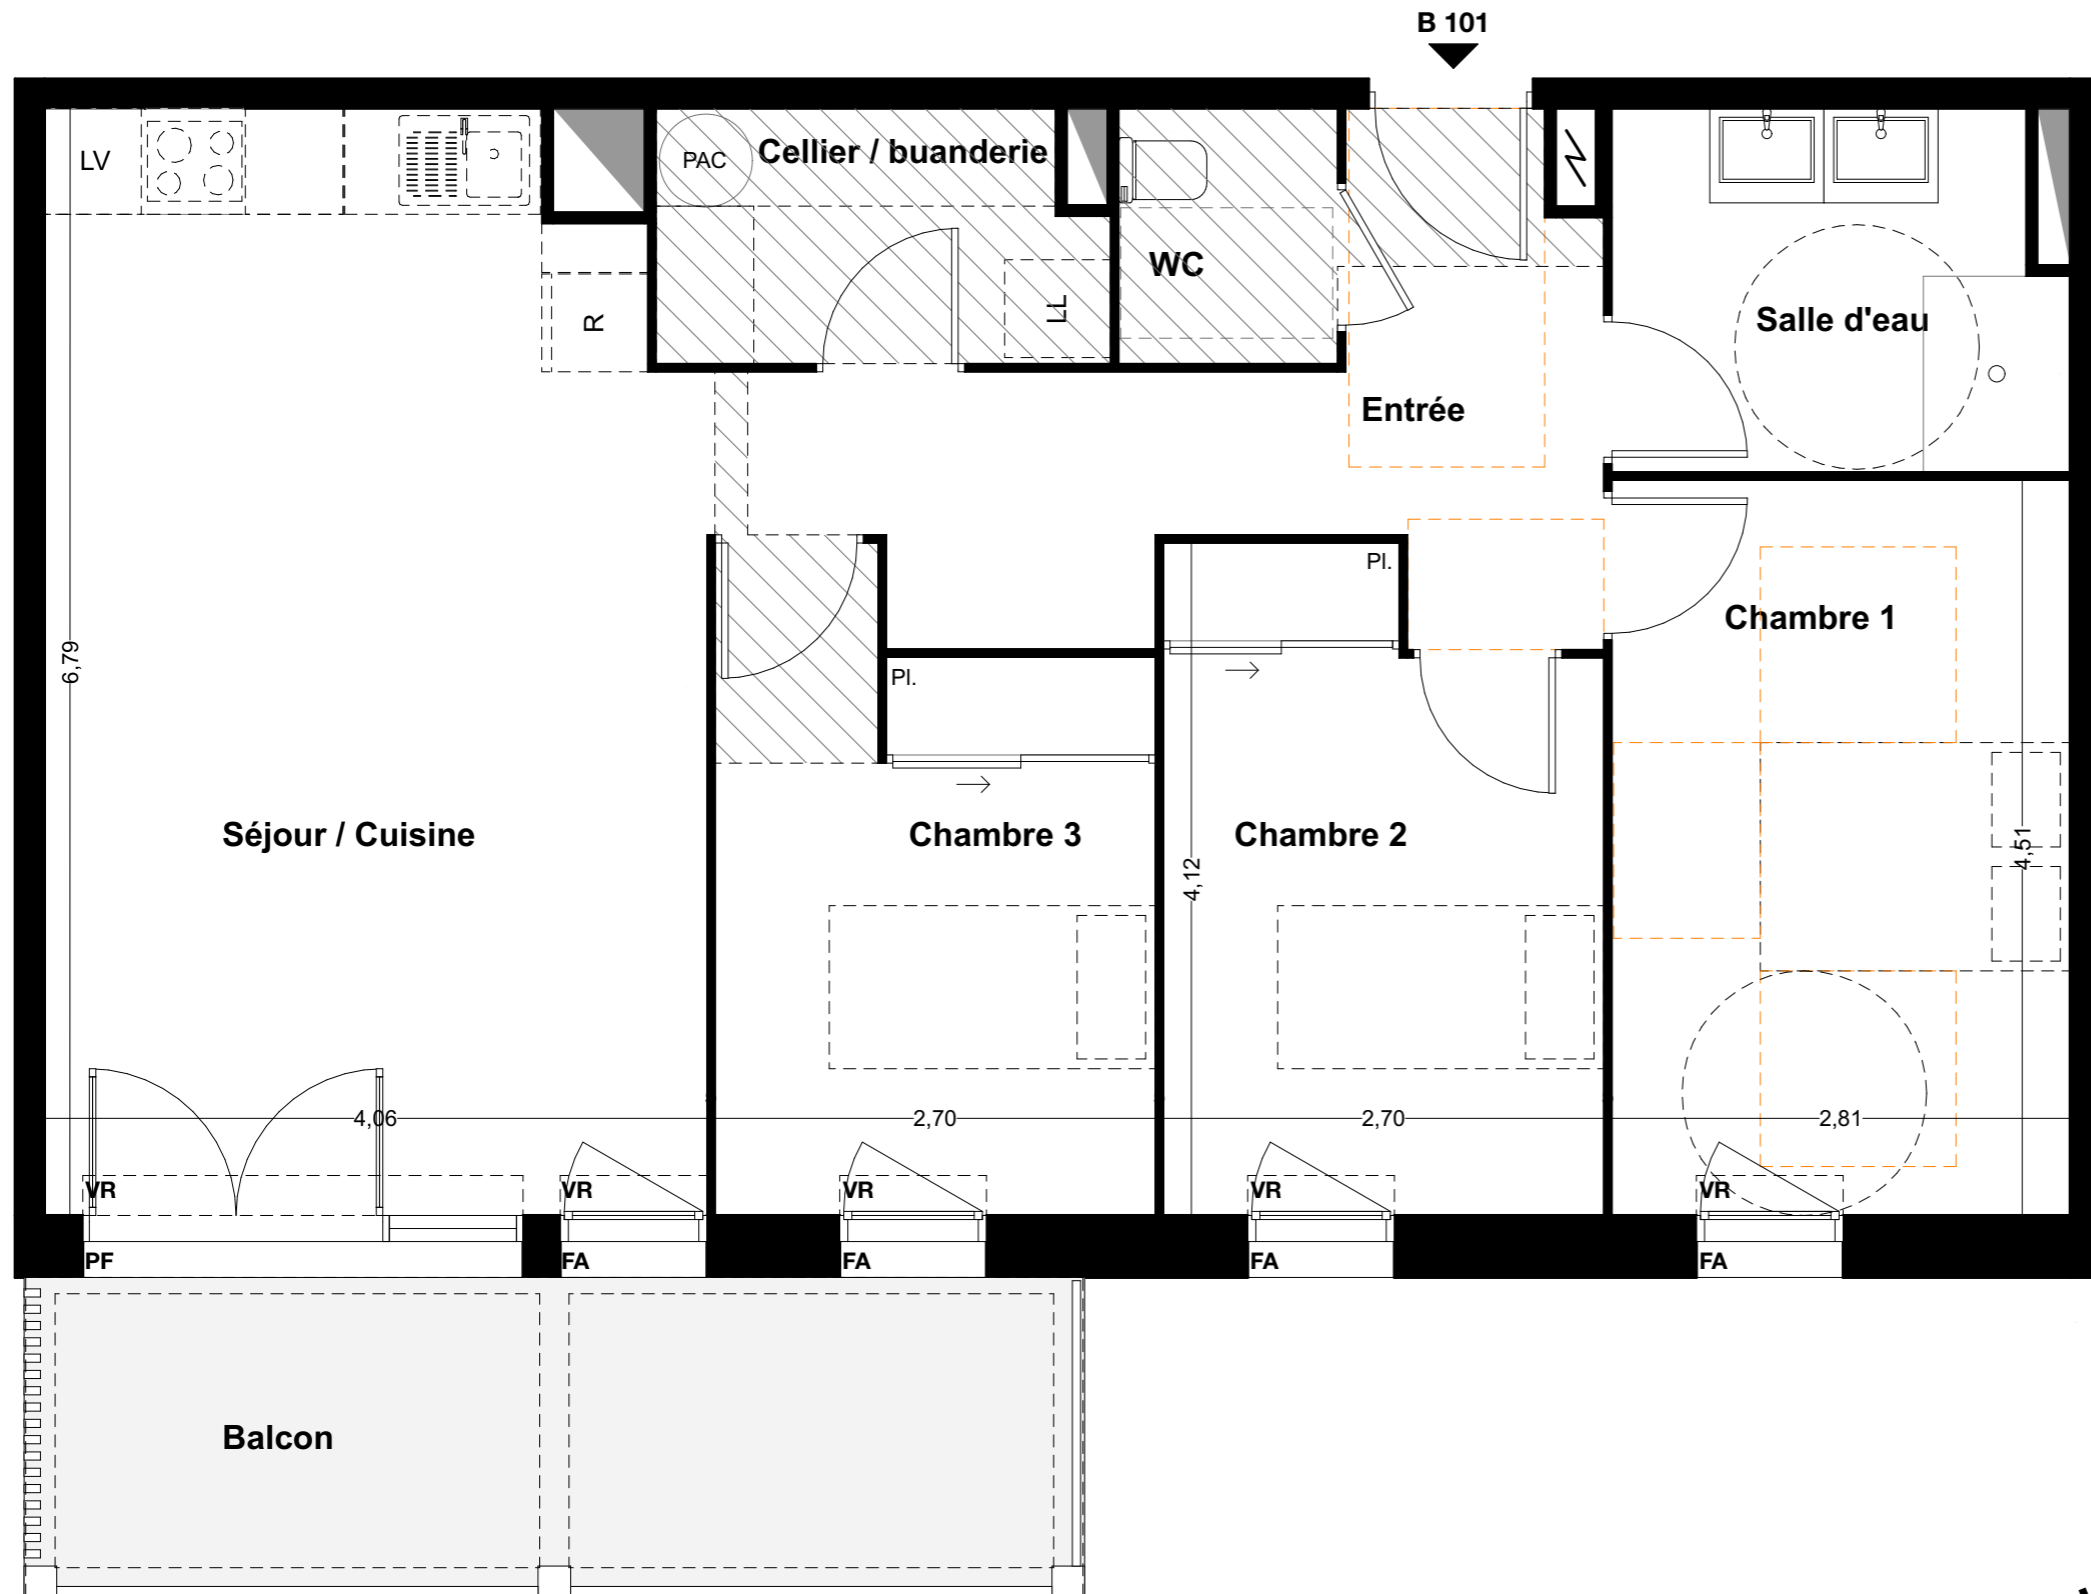

Légende

- VR volets roulants
- PF porte fenêtre
- F fenêtre
- FA fenêtre à allège
- soffite
- PAC pompe à chaleur
- tableau électrique

LES VERGERS D'IDRON

SNC URBAT Grand Sud
1401 Avenue du Mondial 98
34000 MONTPELLIER

BATIMENT B

TYPE T4	NIVEAU: 1	Appt: B 101
15/05/2024	INDICE 00	

SURFACES HABITABLES

Entrée	9,82 m ²
Séjour Cuisine	26,54m ²
Cellier	4,14 m ²
WC	2,10 m ²
Chambre 1	12,67 m ²
Chambre 2	10,25 m ²
Chambre 3	9,91 m ²
Salle d'eau	5,99 m ²
Total logement	81,42 m²
Balcon	11,98 m ²