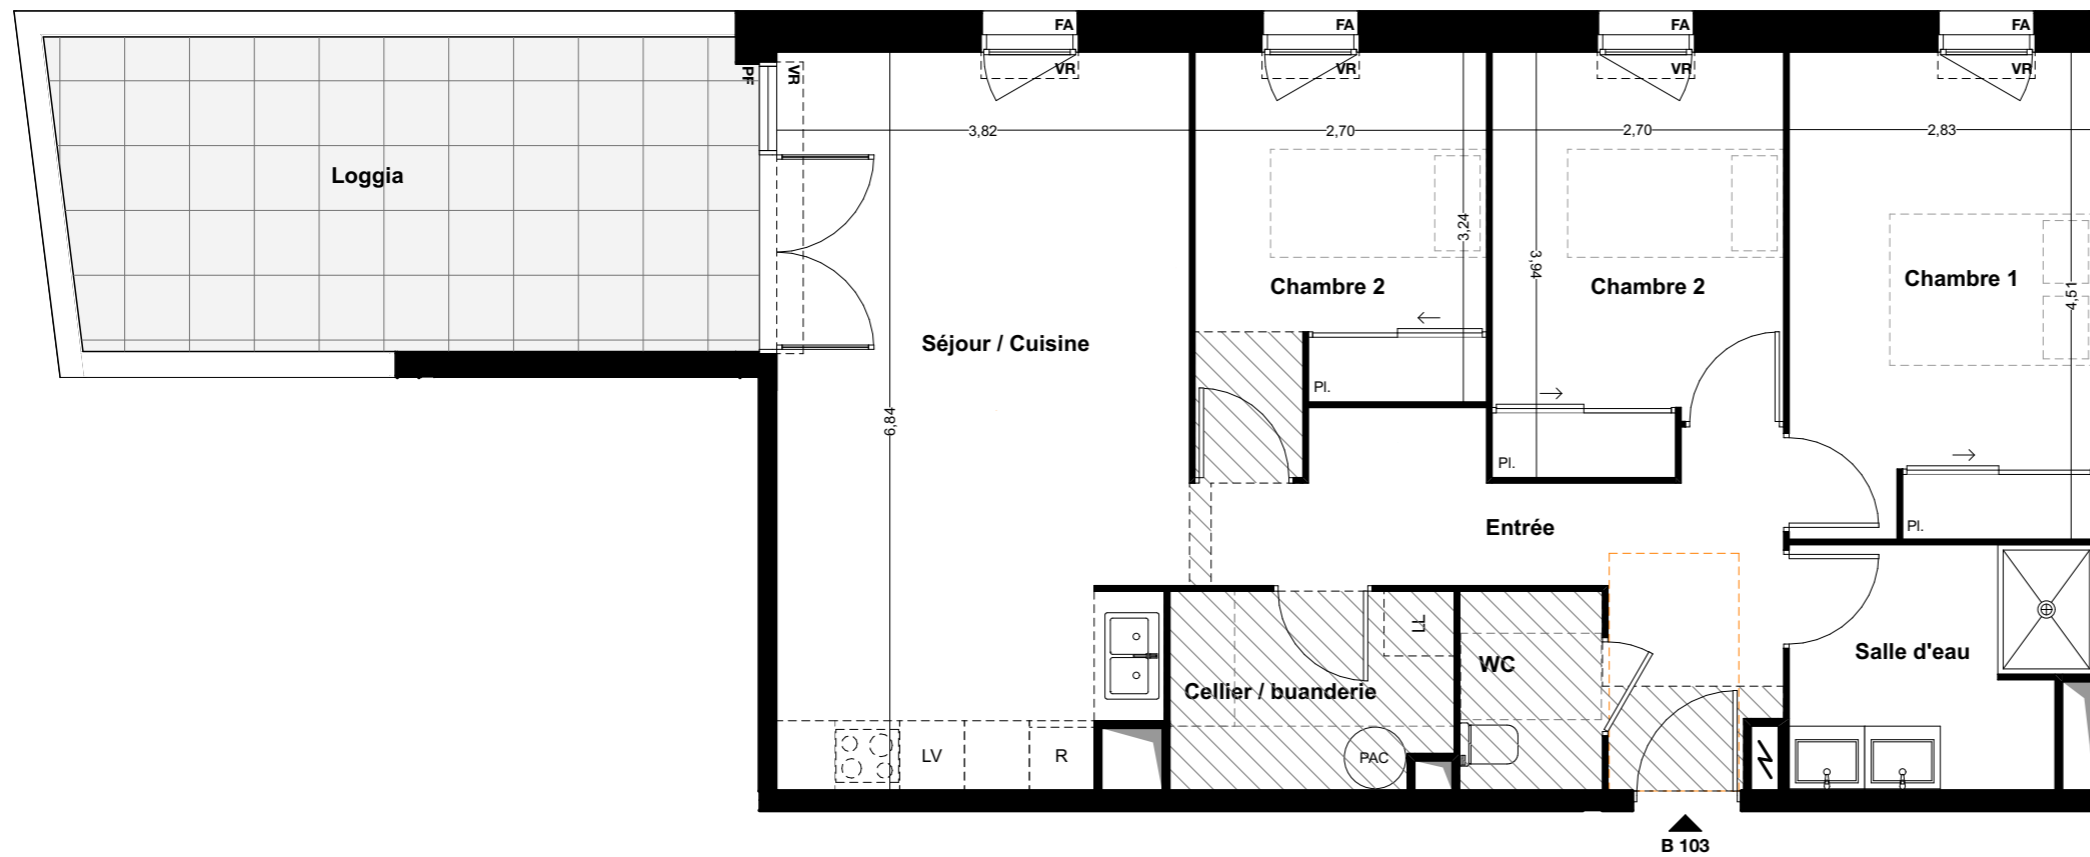

### Légende

- VR volets roulants
- PF porte fenêtre
- F fenêtre
- FA fenêtre à allège
- soffite
- PAC pompe à chaleur
- tableau électrique

#### BATIMENT B

TYPE T4	NIVEAU: 1	Appt: B 103
15/05/2024	INDICE 00	

#### SURFACES HABITABLES

Entrée	9,72 m <sup>2</sup>
Séjour Cuisine	25,24 m <sup>2</sup>
Cellier	4,72 m <sup>2</sup>
WC	2,45 m <sup>2</sup>
Chambre 1	12,74 m <sup>2</sup>
Chambre 2	10,10 m <sup>2</sup>
Chambre 3	9,42 m <sup>2</sup>
Salle d'eau	6,06 m <sup>2</sup>
<b>Total logement</b>	<b>80,45 m<sup>2</sup></b>
Loggia	18,15 m <sup>2</sup>