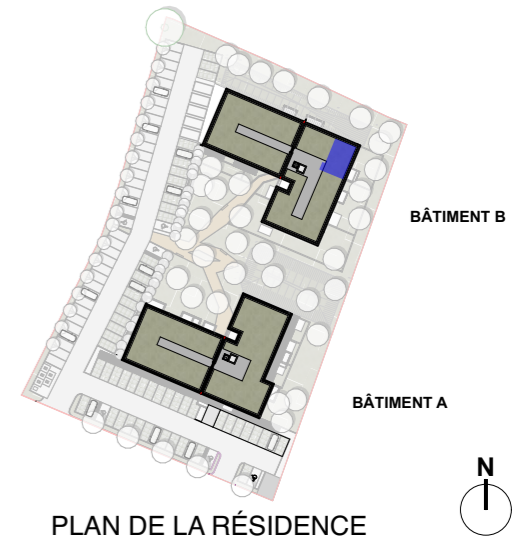

**Légende**

- VR volets roulants
- PF porte fenêtre
- F fenêtre
- FA fenêtre à allège
- soffite
- PAC pompe à chaleur
- tableau électrique

**LES VERGERS D'IDRON**

**URBAT** SNC URBAT Grand Sud  
1401 Avenue du Mondial 98  
34000 MONTPELLIER

**BATIMENT B**

<b>TYPE T3</b>	<b>NIVEAU: 1</b>	<b>Appt: B 106</b>
<b>15/05/2024</b>	<b>INDICE 00</b>	

**SURFACES HABITABLES**

Séjour Cuisine	23,21 m <sup>2</sup>
Chambre 1	11,87 m <sup>2</sup>
Chambre 2	9,14 m <sup>2</sup>
Salle d'eau	5,96 m <sup>2</sup>
WC	2,30 m <sup>2</sup>
Dgt.	2,60 m <sup>2</sup>
<b>Total logement</b>	<b>55,08 m<sup>2</sup></b>
<b>Balcon</b>	<b>8,15 m<sup>2</sup></b>