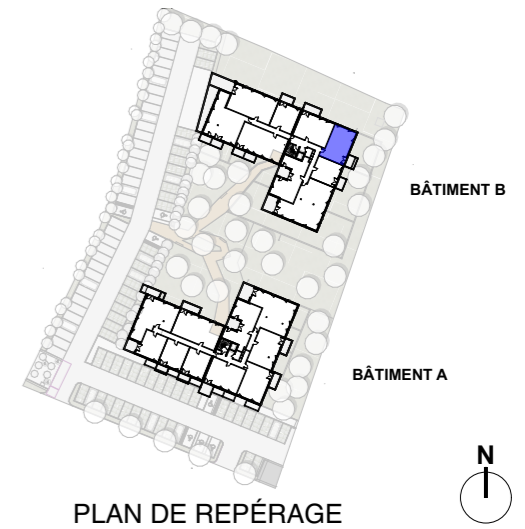

**Légende**

- VR volets roulants
- PF porte fenêtre
- F fenêtre
- FA fenêtre à allège
- soffite
- PAC pompe à chaleur
- tableau électrique

**LES VERGERS D'IDRON**

**URBAT** SNC URBAT Grand Sud  
1401 Avenue du Mondial 98  
34000 MONTPELLIER

**BATIMENT B**

<b>TYPE T3</b>	<b>NIVEAU: 1</b>	<b>Appt: B 106</b>
<b>15/05/2024</b>	<b>INDICE 00</b>	

**SURFACES HABITABLES**

Séjour Cuisine	23,21 m <sup>2</sup>
Chambre 1	11,87 m <sup>2</sup>
Chambre 2	9,14 m <sup>2</sup>
Salle d'eau	5,96 m <sup>2</sup>
WC	2,30 m <sup>2</sup>
Dgt.	2,60 m <sup>2</sup>
<b>Total logement</b>	<b>55,08 m<sup>2</sup></b>
<b>Balcon</b>	<b>8,15 m<sup>2</sup></b>