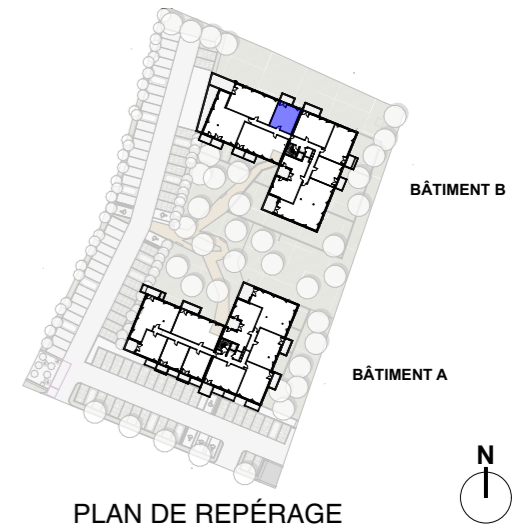

Légende

- VR volets roulants
- PF porte fenêtre
- F fenêtre
- FA fenêtre à allège
- soffite
- PAC pompe à chaleur
- tableau électrique

LES VERGERS D'IDRON

SNC URBAT Grand Sud
1401 Avenue du Mondial 98
34000 MONTPELLIER

BATIMENT B

TYPE T2	NIVEAU: 2	Appt: B 204
15/05/2024	INDICE 00	

SURFACES HABITABLES

Séjour Cuisine	20,41 m ²
Cellier	2,11 m ²
Chambre 1	12,54 m ²
Sanitaires	5,38 m ²
Total logement	40,44 m²
Balcon	6,03 m ²