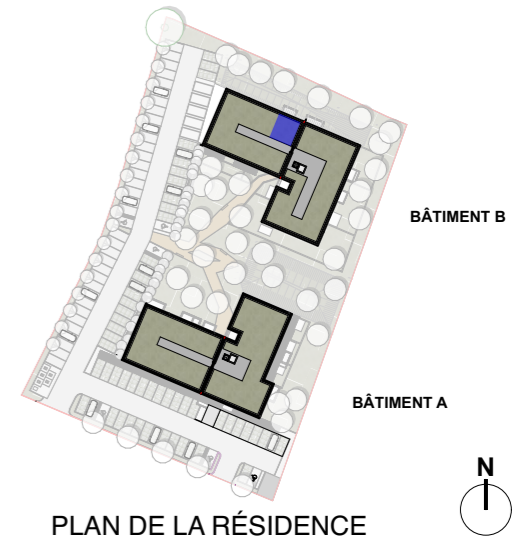

Légende

- VR volets roulants
- PF porte fenêtre
- F fenêtre
- FA fenêtre à allège
- soffite
- PAC pompe à chaleur
- tableau électrique

LES VERGERS D'IDRON

SNC URBAT Grand Sud
1401 Avenue du Mondial 98
34000 MONTPELLIER

BATIMENT B

TYPE T2	NIVEAU: 2	Appt: B 204
15/05/2024	INDICE 00	

SURFACES HABITABLES

Séjour Cuisine	20,41 m ²
Cellier	2,11 m ²
Chambre 1	12,54 m ²
Sanitaires	5,38 m ²
Total logement	40,44 m²
Balcon	6,03 m ²