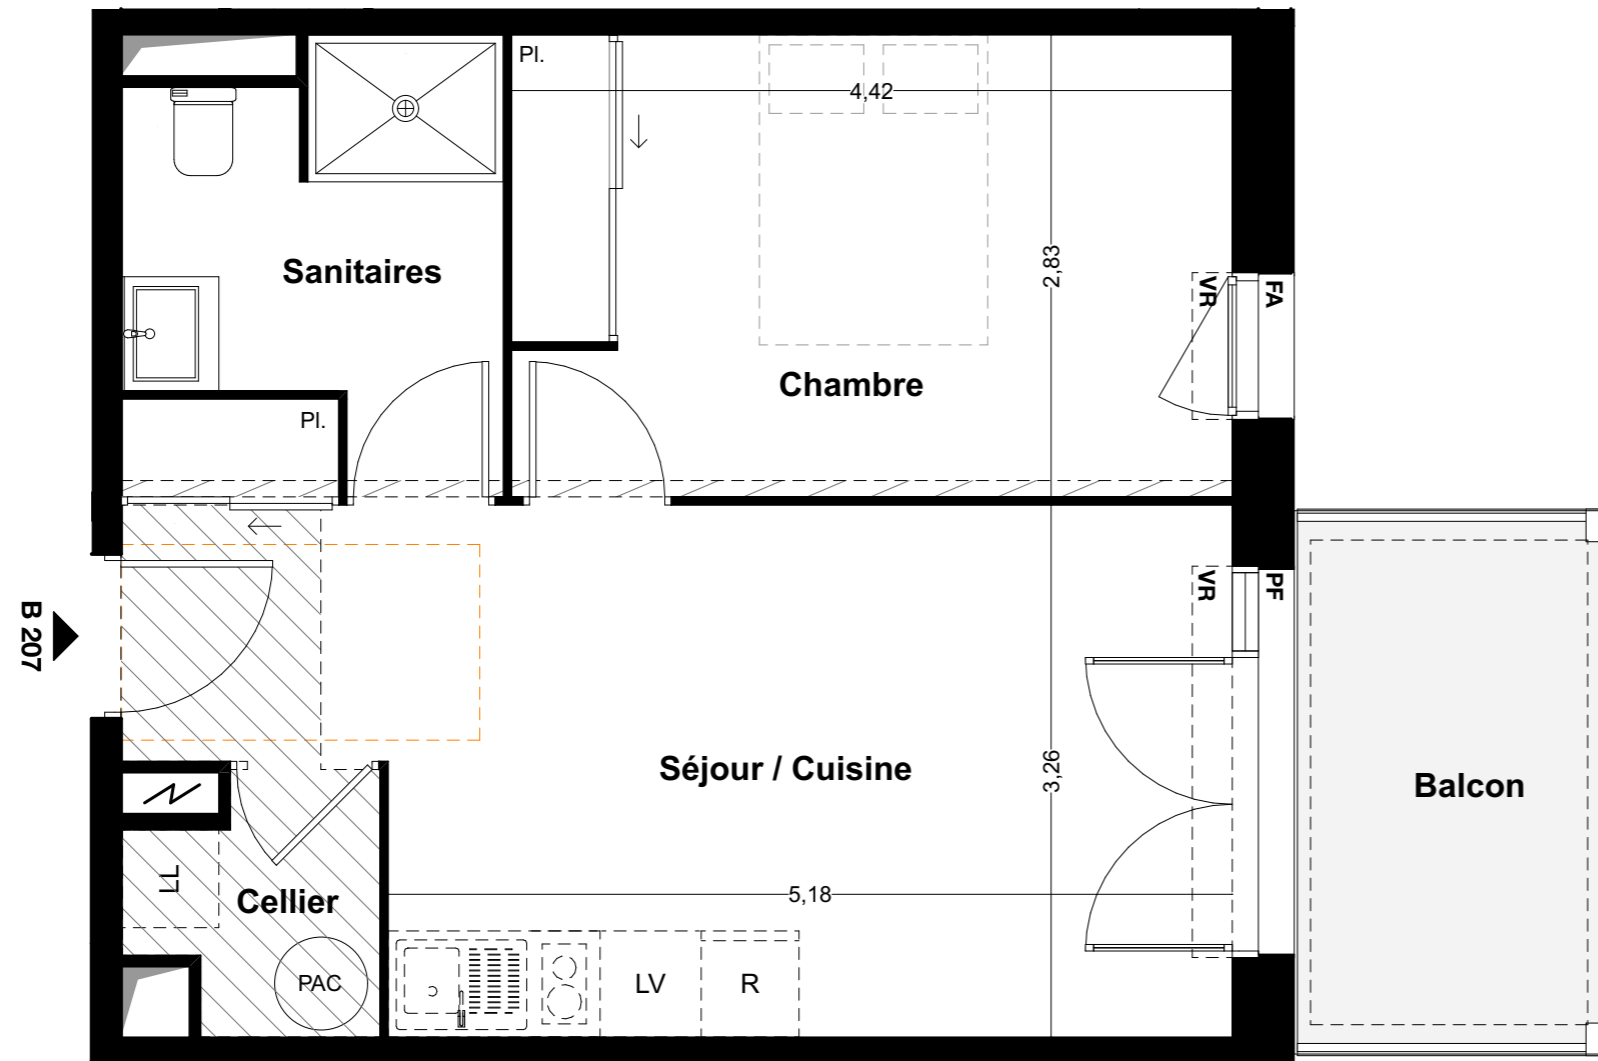

**Légende**

- VR volets roulants
- PF porte fenêtre
- F fenêtre
- FA fenêtre à allège
- soffite
- PAC pompe à chaleur
- tableau électrique

**LES VERGERS D'IDRON**

SNC URBAT Grand Sud  
1401 Avenue du Mondial 98  
34000 MONTPELLIER

**BATIMENT B**

<b>TYPE T2</b>	<b>NIVEAU: 2</b>	<b>Appt: B 207</b>
<b>15/05/2024</b>	<b>INDICE 00</b>	

**SURFACES HABITABLES**

Séjour Cuisine	20,33 m <sup>2</sup>
Cellier	2,11 m <sup>2</sup>
Chambre	12,48 m <sup>2</sup>
Sanitaires	5,35 m <sup>2</sup>
<b>Total logement</b>	<b>40,27 m<sup>2</sup></b>
Balcon	6,07 m <sup>2</sup>