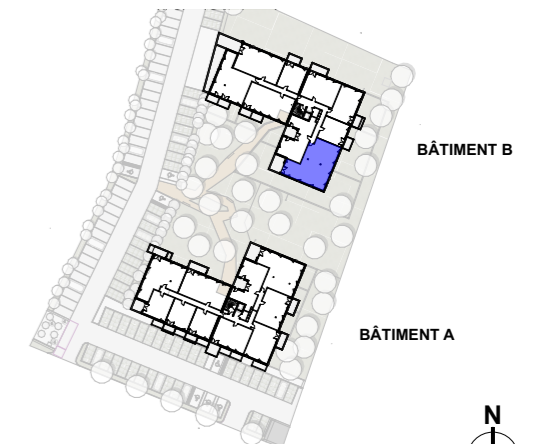

**Légende**

- VR volets roulants
- PF porte fenêtre
- F fenêtre
- FA fenêtre à allège
- soffite
- PAC pompe à chaleur
- tableau électrique

**LES VERGERS D'IDRON**

SNC URBAT Grand Sud  
1401 Avenue du Mondial 98  
34000 MONTPELLIER

**BATIMENT B**

<b>TYPE T5</b>	<b>NIVEAU: 2</b>	<b>Appt: B 208</b>
<b>15/05/2024</b>	<b>INDICE 00</b>	

**SURFACES HABITABLES**

Entrée	7,51 m <sup>2</sup>
Séjour Cuisine	29,54 m <sup>2</sup>
Cellier	4,51 m <sup>2</sup>
WC	2,31 m <sup>2</sup>
Chambre 1	12,99 m <sup>2</sup>
Chambre 2	10,67 m <sup>2</sup>
Chambre 3	11,61 m <sup>2</sup>
Chambre 4	12,74 m <sup>2</sup>
Salle d'eau 1	2,70 m <sup>2</sup>
Salle d'eau 2	5,97 m <sup>2</sup>
<b>Total logement</b>	<b>100,55 m<sup>2</sup></b>
Loggia	15,01 m <sup>2</sup>

PLAN DE REPÉRAGE

PLAN DE LA RÉSIDENCE