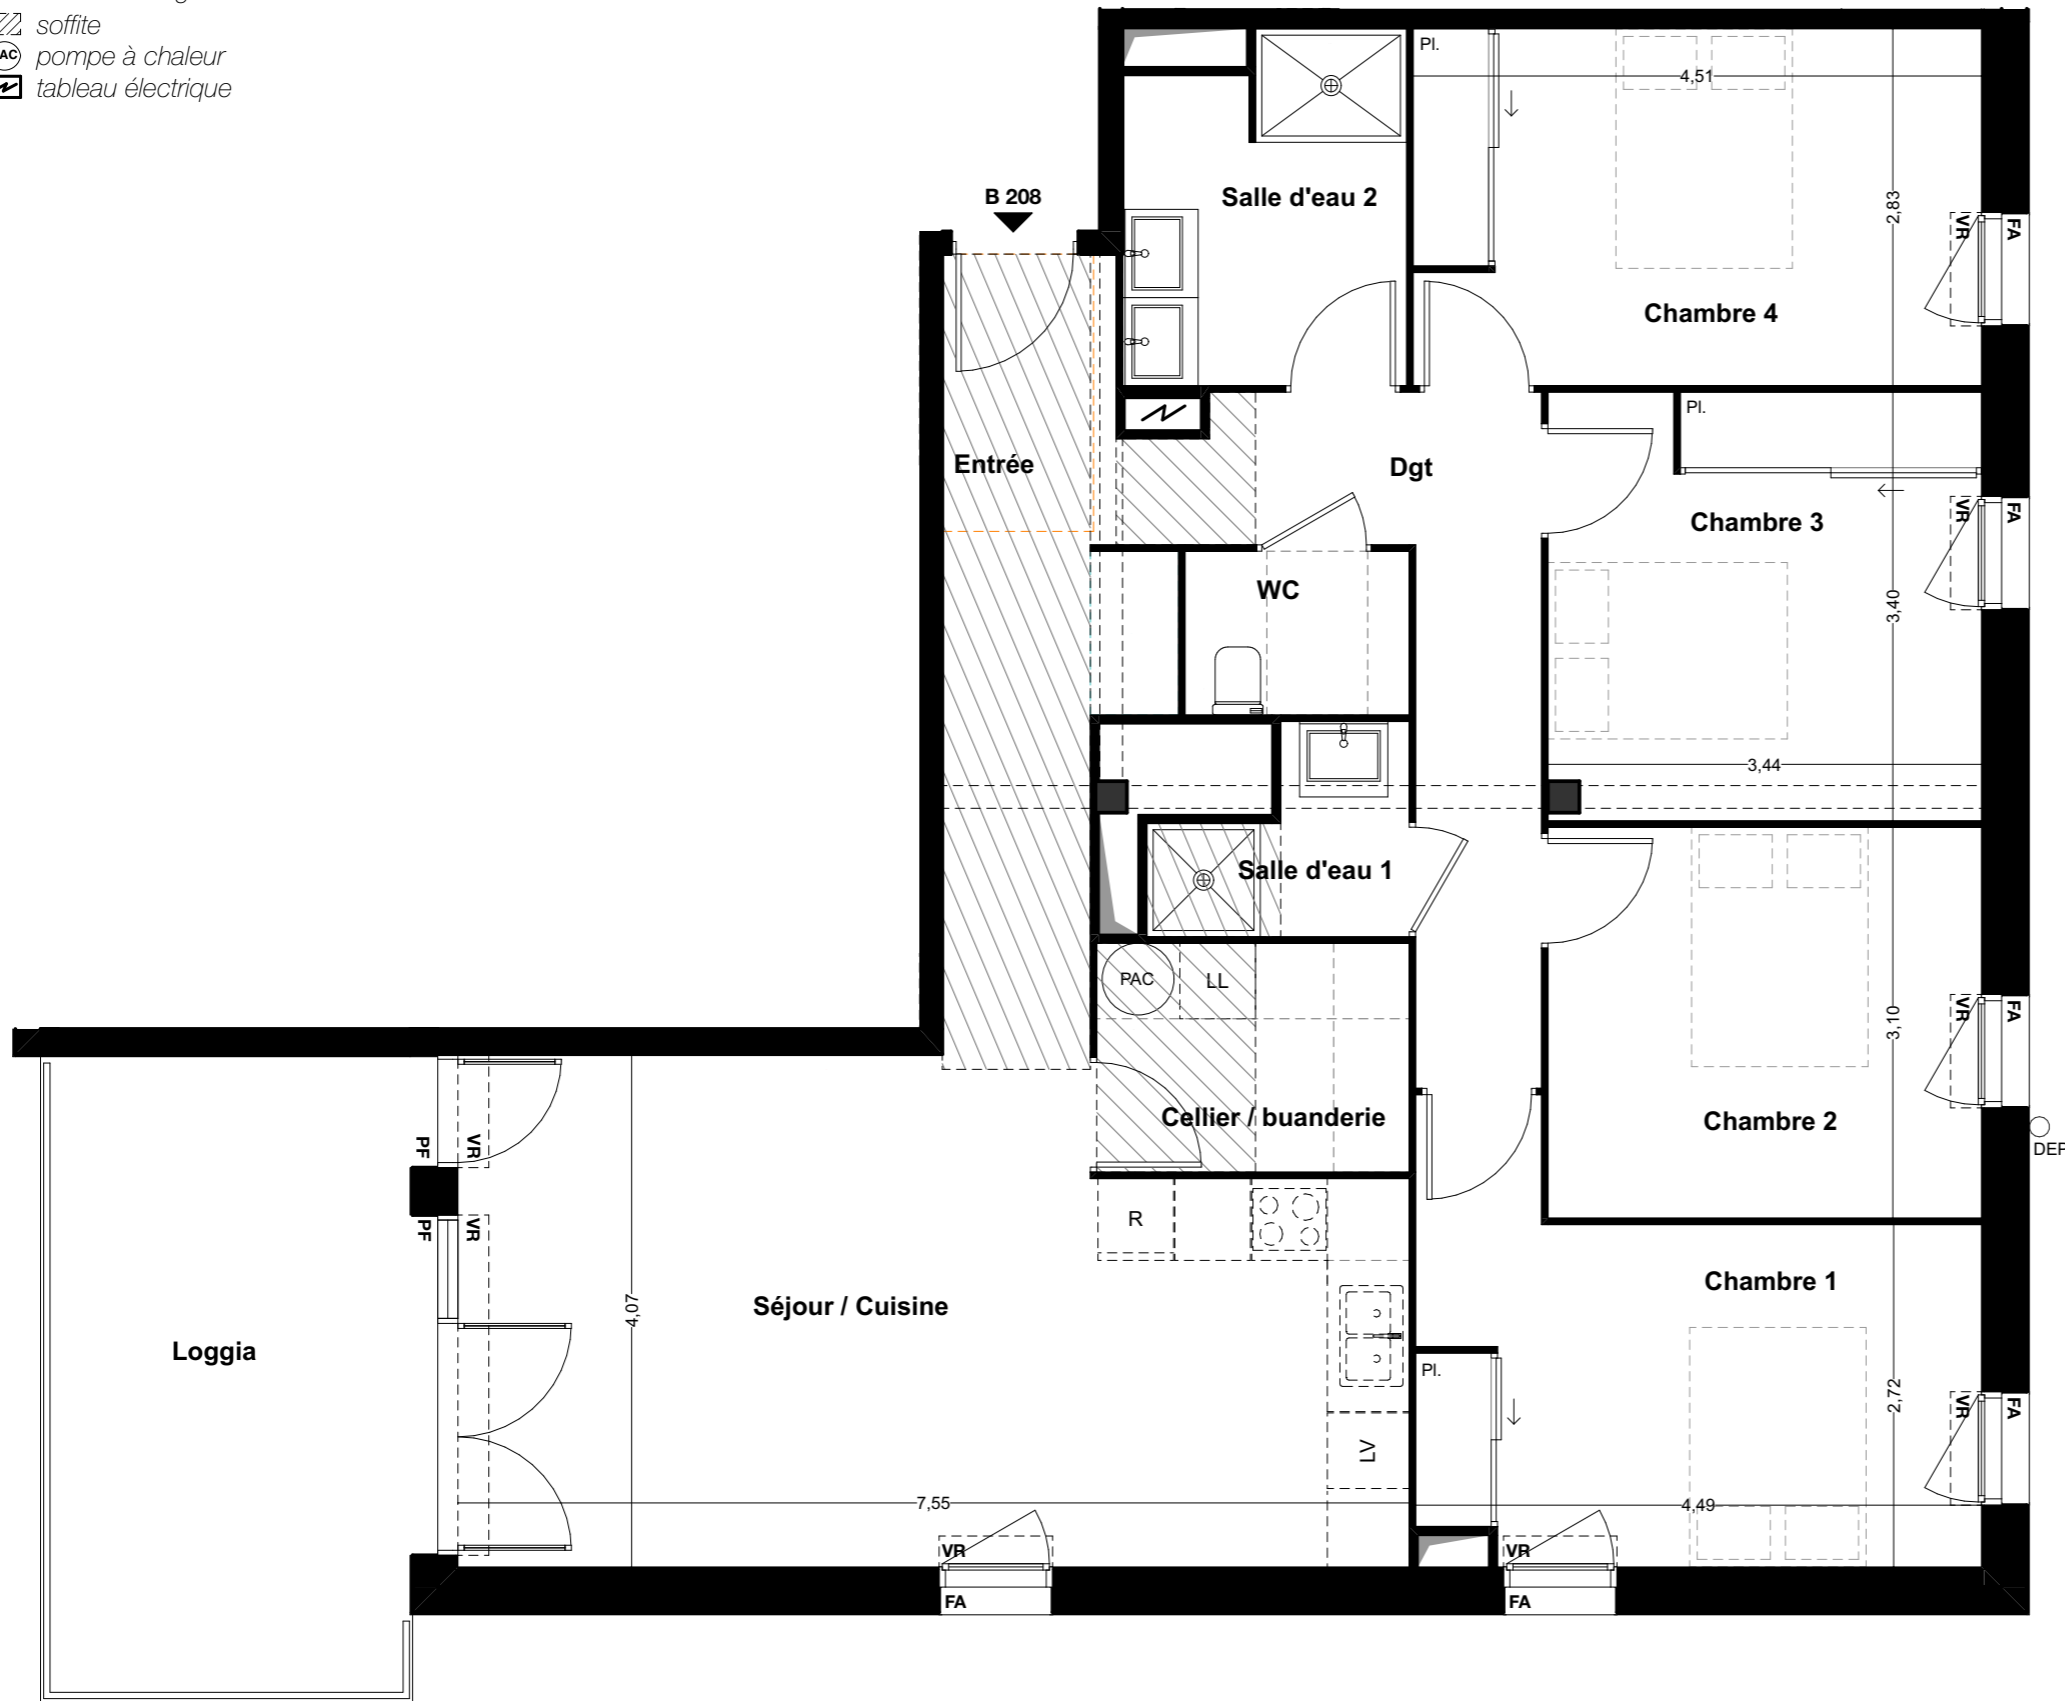

**Légende**

- VR volets roulants
- PF porte fenêtre
- F fenêtre
- FA fenêtre à allège
- soffite
- PAC pompe à chaleur
- tableau électrique

**LES VERGERS D'IDRON**

SNC URBAT Grand Sud  
1401 Avenue du Mondial 98  
34000 MONTPELLIER

**BATIMENT B**

<b>TYPE T5</b>	<b>NIVEAU: 2</b>	<b>Appt: B 208</b>
<b>15/05/2024</b>	<b>INDICE 00</b>	

**SURFACES HABITABLES**

Entrée	7,51 m <sup>2</sup>
Séjour Cuisine	29,54 m <sup>2</sup>
Cellier	4,51 m <sup>2</sup>
WC	2,31 m <sup>2</sup>
Chambre 1	12,99 m <sup>2</sup>
Chambre 2	10,67 m <sup>2</sup>
Chambre 3	11,61 m <sup>2</sup>
Chambre 4	12,74 m <sup>2</sup>
Salle d'eau 1	2,70 m <sup>2</sup>
Salle d'eau 2	5,97 m <sup>2</sup>
<b>Total logement</b>	<b>100,55 m<sup>2</sup></b>
Loggia	15,01 m <sup>2</sup>

PLAN DE REPÉRAGE

PLAN DE LA RÉSIDENCE