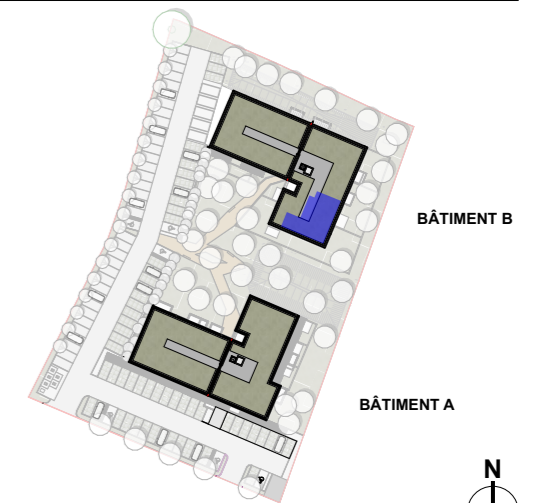

**Légende**

- VR volets roulants
- PF porte fenêtre
- F fenêtre
- FA fenêtre à allège
- soffite
- PAC pompe à chaleur
- tableau électrique

**LES VERGERS D'IDRON**

SNC URBAT Grand Sud  
1401 Avenue du Mondial 98  
34000 MONTPELLIER

**BATIMENT B**

<b>TYPE T5</b>	<b>NIVEAU: 2</b>	<b>Appt: B 208</b>
<b>15/05/2024</b>	<b>INDICE 00</b>	

**SURFACES HABITABLES**

Entrée	7,51 m <sup>2</sup>
Séjour Cuisine	29,54 m <sup>2</sup>
Cellier	4,51 m <sup>2</sup>
WC	2,31 m <sup>2</sup>
Chambre 1	12,99 m <sup>2</sup>
Chambre 2	10,67 m <sup>2</sup>
Chambre 3	11,61 m <sup>2</sup>
Chambre 4	12,74 m <sup>2</sup>
Salle d'eau 1	2,70 m <sup>2</sup>
Salle d'eau 2	5,97 m <sup>2</sup>
<b>Total logement</b>	<b>100,55 m<sup>2</sup></b>
Loggia	15,01 m <sup>2</sup>

PLAN DE REPÉRAGE

PLAN DE LA RÉSIDENCE