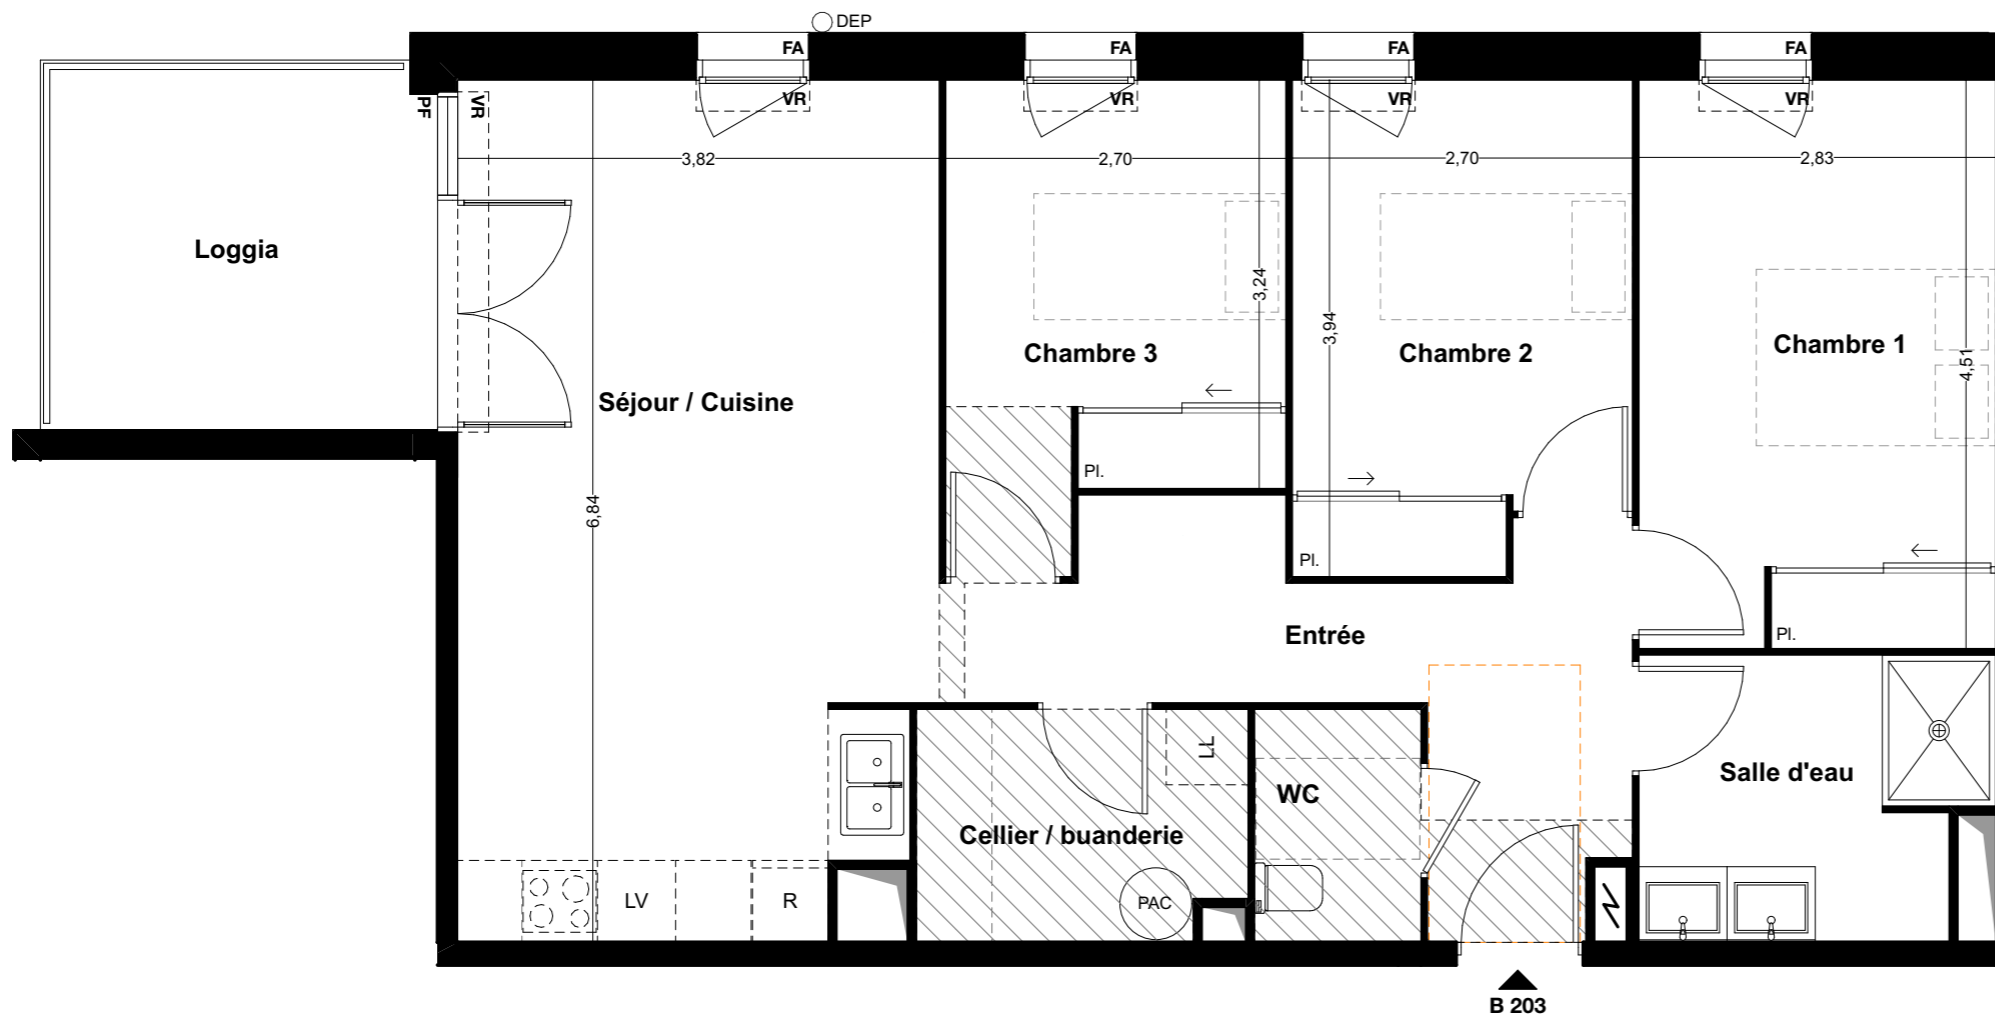

Légende

- VR volets roulants
- PF porte fenêtre
- F fenêtre
- FA fenêtre à allège
- soffite
- PAC pompe à chaleur
- tableau électrique

LES VERGERS D'IDRON

SNC URBAT Grand Sud
1401 Avenue du Mondial 98
34000 MONTPELLIER

BATIMENT B

TYPE T4	NIVEAU: 2	Appt: B 203
15/05/2024	INDICE 00	

SURFACES HABITABLES

Entrée	9,72 m ²
Séjour Cuisine	25,24 m ²
Cellier	4,72 m ²
WC	2,45 m ²
Chambre 1	12,74 m ²
Chambre 2	10,10 m ²
Chambre 3	9,42 m ²
Salle d'eau	6,06 m ²
Total logement	80,45 m²
Loggia	8,60 m ²