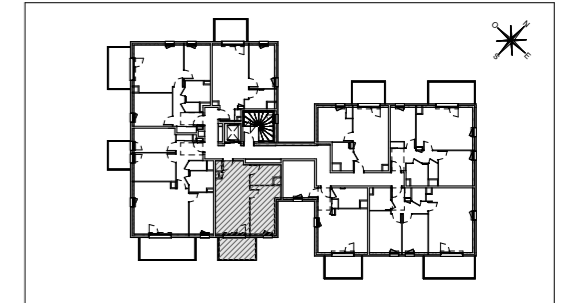

LES ALLÉES DE LA TOUR

Faubourg Saint-Martin La Roche-sur-Foron (74800)

HALL DAPHNÉE

Appartement de 2 pièces
n° D25 au 2ème étage

ENTREE	3.4 m ²
SEJOUR / CUISINE	20.3 m ²
CHAMBRE	12.3 m ²
SALLE D'EAU + WC	5.6 m ²
SURFACE TOTALE HABITABLE	41.6 m²
BALCON	8.0 m ²
SURFACE TOTALE PRIVATIVE	49.6 m²

Hauteur sous plafond des pièces principales sauf mention particulière : 2.50m

Echelle :		Date	30/04/2024	Indice 0
-----------	--	------	------------	----------