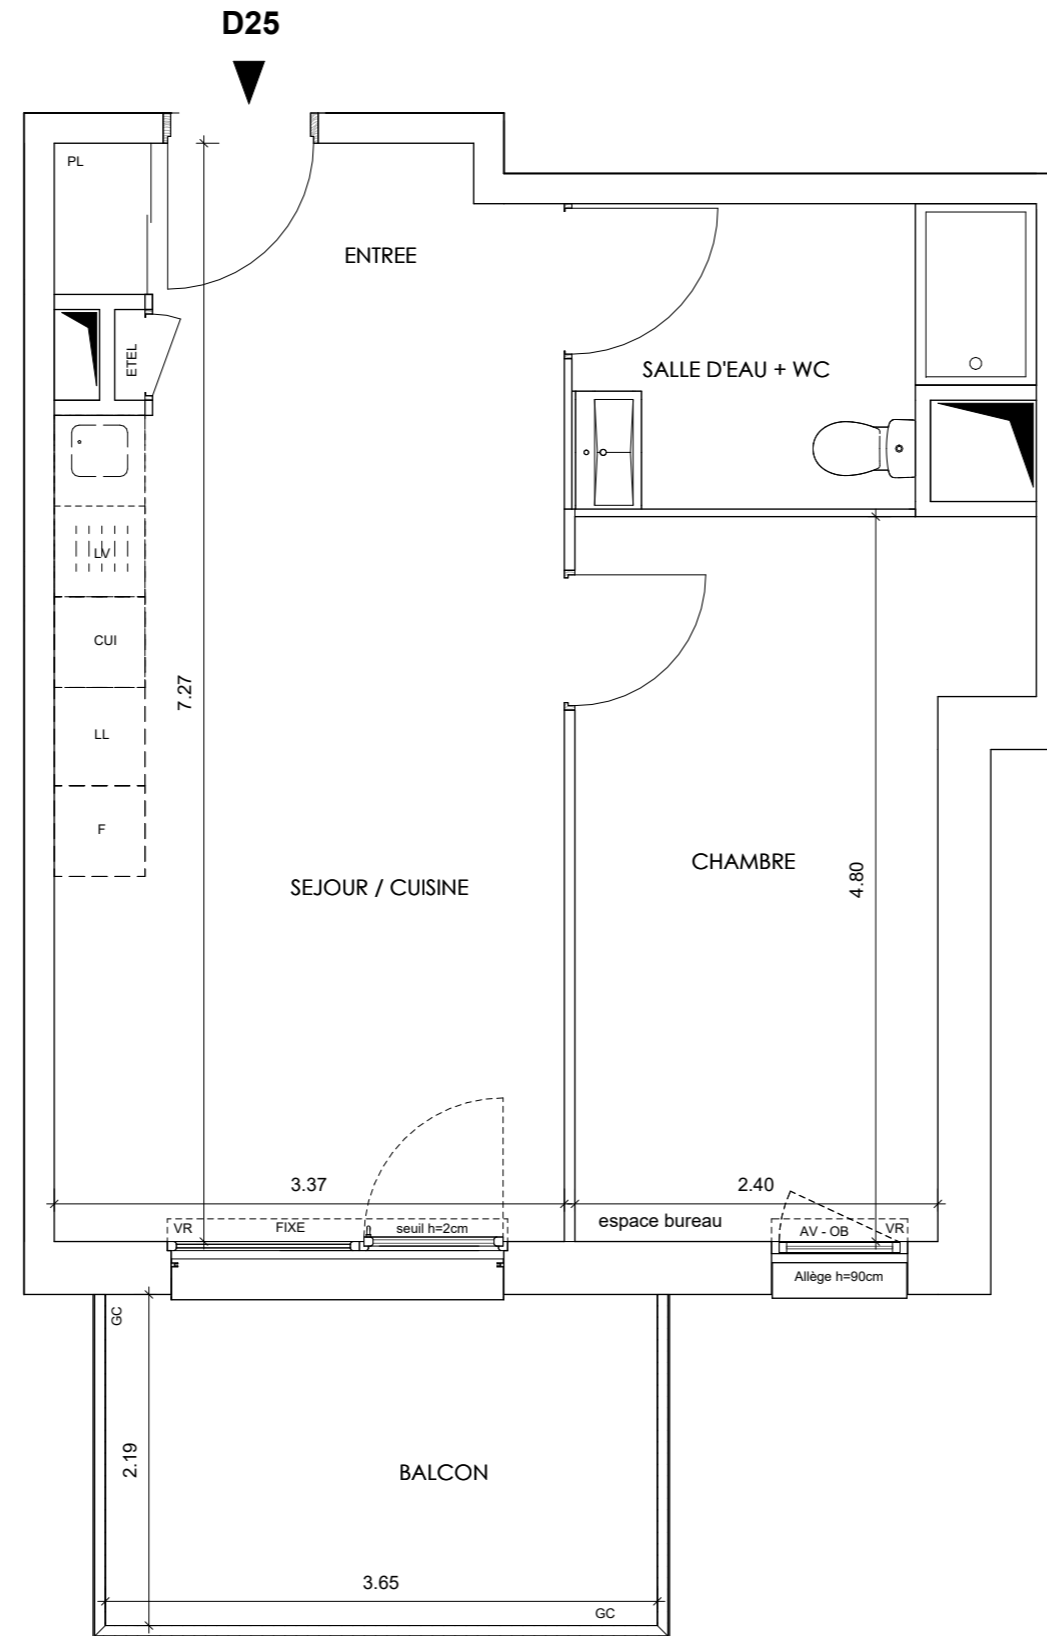

LES ALLÉES DE LA TOUR

Faubourg Saint-Martin La Roche-sur-Foron (74800)

HALL DAPHNÉE

Appartement de 2 pièces
n° D25 au 2ème étage

ENTREE	3.4 m ²
SEJOUR / CUISINE	20.3 m ²
CHAMBRE	12.3 m ²
SALLE D'EAU + WC	5.6 m ²
SURFACE TOTALE HABITABLE	41.6 m²
BALCON	8.0 m ²
SURFACE TOTALE PRIVATIVE	49.6 m²

LEGENDE

LL LAVE-LINGE	CUI BLOC CUISSON
LV LAVE-VAISSELLE	F REFRIGERATEUR
MP MODULE PACK (SI PACK CUISINE ACHETE EN SUPPLEMENT)	LC LINEAIRE COMPLEMENT.
AV ALLEGE VITREE	VR VOLET ROULANT
OB OSCILLO-BATTANT	
GC GARDE-CORPS	ETEL ESPACE TECH. ELEC. DU LOGEMENT
SOFFITE	SECHE-SERVIETTE
RETOMBEE DE POUTRE	

Hauteur sous plafond des pièces principales sauf mention particulière : 2.50m

Echelle :		Date	30/04/2024	Indice 0
-----------	--	------	------------	----------