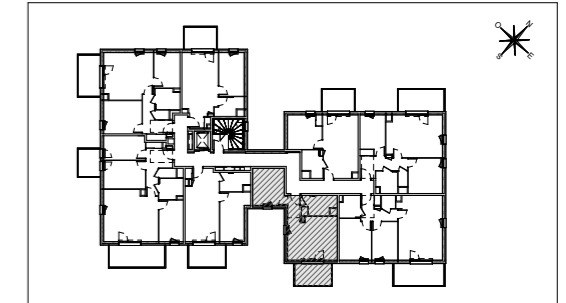

LES ALLÉES DE LA TOUR

Faubourg Saint-Martin La Roche-sur-Foron (74800)

HALL DAPHNÉE

Appartement de 2 pièces
n° D14 au 1er étage

ENTREE	2.7 m ²
SEJOUR / CUISINE	21.2 m ²
CHAMBRE	11.7 m ²
SALLE D'EAU + WC	5.8 m ²
SURFACE TOTALE HABITABLE	41.4 m²
BALCON	8.0 m ²
SURFACE TOTALE PRIVATIVE	49.4 m²

Hauteur sous plafond des pièces principales sauf mention particulière : 2.50m

Echelle :		Date	30/04/2024	Indice 0
-----------	--	------	------------	----------