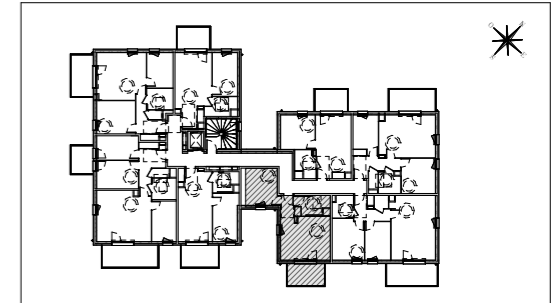

LES ALLÉES DE LA TOUR

Faubourg Saint-Martin La Roche-sur-Foron (74800)

HALL DAPHNÉE

Appartement de 2 pièces
n° D14 au 1er étage

ENTREE	3.32 m ²
SEJOUR / CUISINE	21.11 m ²
CHAMBRE	13.50 m ²
SALLE D'EAU + WC	5.88 m ²
SURFACE TOTALE HABITABLE	43.81 m²
BALCON	8.12 m ²
SURFACE TOTALE PRIVATIVE	51.93 m²

Hauteur sous plafond des pièces principales sauf mention particulière : 2.50m

Echelle :	0 0.5 1m	Date	23/07/2024	Indice	01