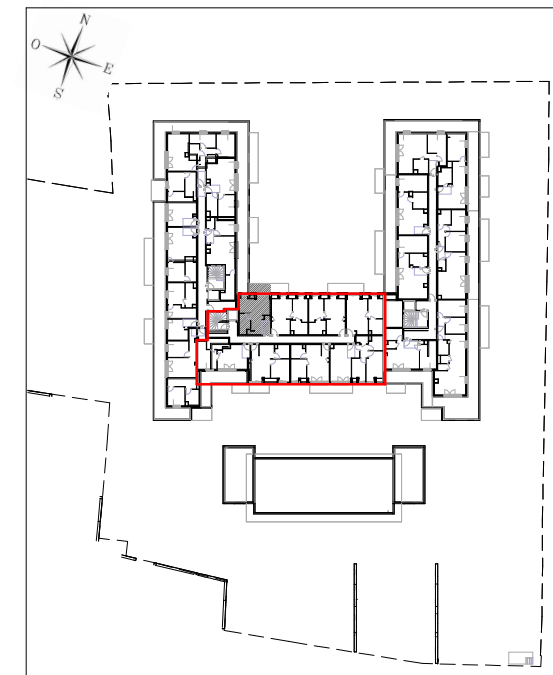

## HALL AZALEE Studio n°2301 au 3ème étage

SEJOUR/CUISINE	25.24 m <sup>2</sup>
SDE	5.84 m <sup>2</sup>
<b>SURFACE TOTALE HABITABLE</b>	<b>31.09 m<sup>2</sup></b>
Terrasse	8.29 m <sup>2</sup>
<b>SURFACE TOTALE PRIVATIVE</b>	<b>39.38 m<sup>2</sup></b>

**N° 2301**

**LEGENDE**

LL	LAVE-LINGE	CUI	BLOC CUISSON
LV	LAVE-VAISSELLE	F	REFRIGERATEUR
TRI	TRI SELECTIF	LC	LINEAIRE COMPLET. (EXIGENCE NF HABITAT)
MP	MODULE PACK (SI PACK CUISSINE ACHETE EN SUPPLEMENT)	LIMITE SUP. DES TRAPPES DE VISITE DES CUISINES < 75CM DU SOL FINI	
AV	ALLEGE VITREE	VR	VOLET ROULANT
GC	GARDE-CORPS	ETEL	ESPACE TECH. ELEC. DU LOGEMENT
	SOFFITE		RADIATEUR
	RETOMBEE DE POUTRE		SECHE-SERV.