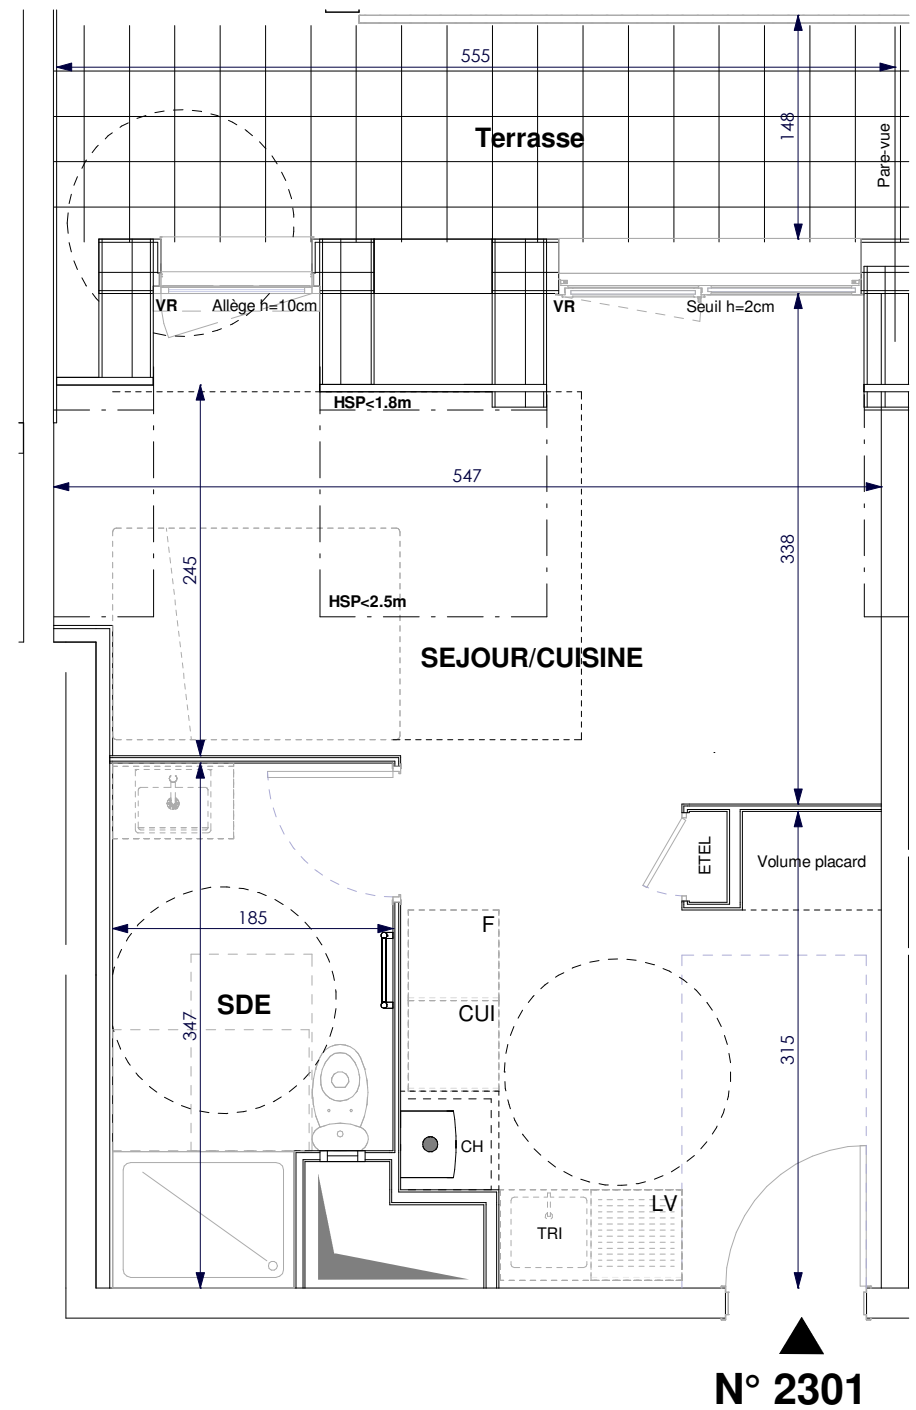

# QUAI RENAISSANCE

19 QUAI DE STALINGRAD  
76350 OISSEL SUR SEINE

## HALL AZALEE Studio n°2301 au 3ème étage

SEJOUR/CUISINE	25.24 m <sup>2</sup>
SDE	5.84 m <sup>2</sup>
<b>SURFACE TOTALE HABITABLE</b>	<b>31.09 m<sup>2</sup></b>
Terrasse	8.29 m <sup>2</sup>
<b>SURFACE TOTALE PRIVATIVE</b>	<b>39.38 m<sup>2</sup></b>

**N° 2301**

**LEGENDE**

LL	LAVE-LINGE	CUI	BLOC CUISSON
LV	LAVE-VAISSELLE	F	REFRIGERATEUR
TRI	TRI SELECTIF	LC	LINEAIRE COMPLET. (EXIGENCE NF HABITAT)
MP	MODULE PACK (SI PACK CUISSINE ACHETE EN SUPPLEMENT)	LIMITE SUP. DES TRAPPES DE VISITE DES CUISINES < 75CM DU SOL FINI	
AV	ALLEGE VITREE	VR	VOLET ROULANT
GC	GARDE-CORPS	ETEL	ESPACE TECH. ELEC. DU LOGEMENT
	SOFFITE		RADIATEUR
	RETOMBEE DE POUTRE		SECHE-SERV.

Hauteur sous plafond des pièces principales sauf mention particulière : 2.50 m

Echelle		Date	25/04/2024	Indice 0
---------	--	------	------------	----------