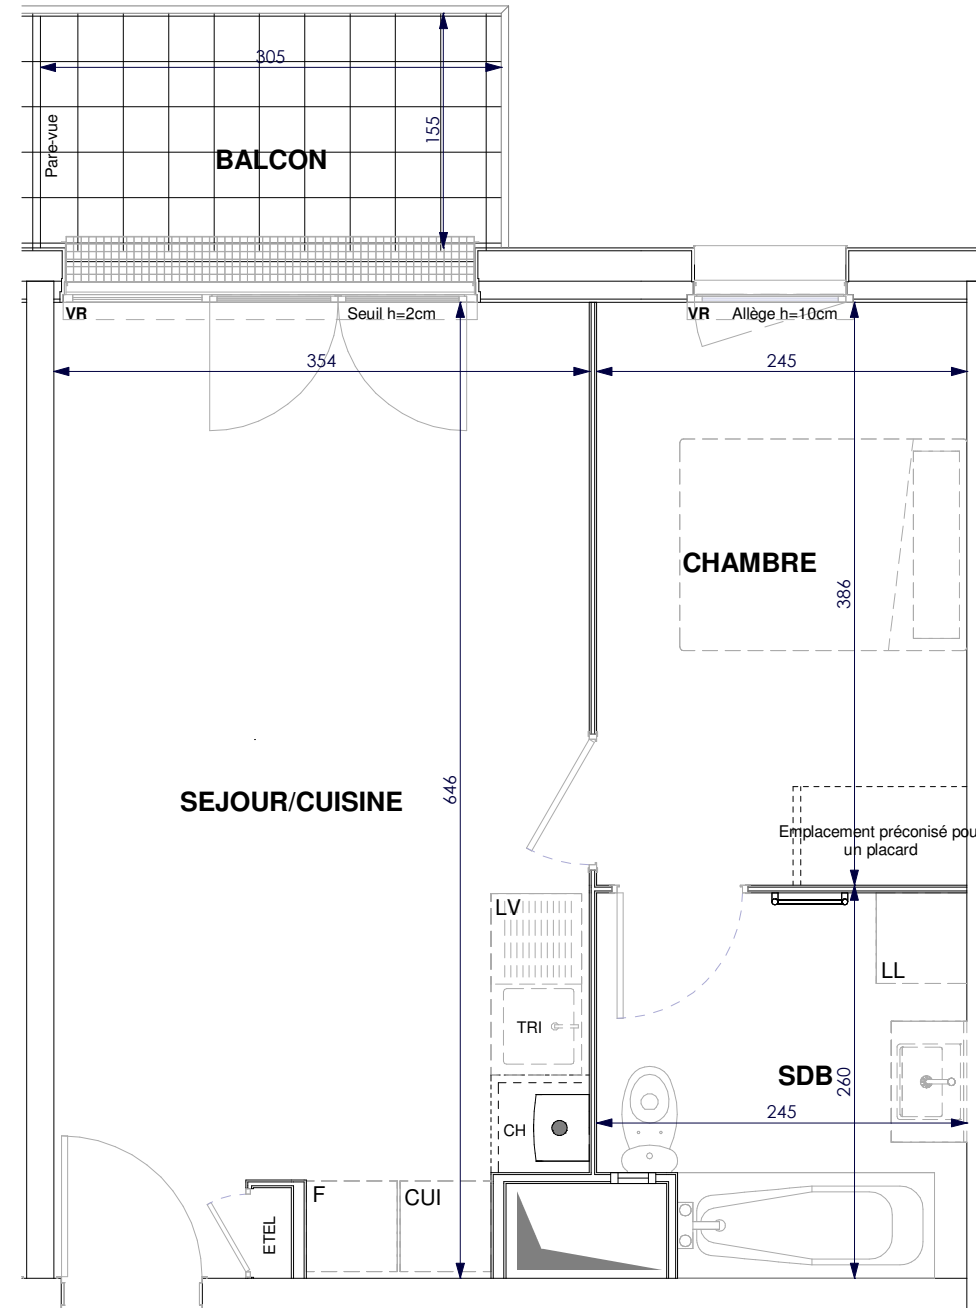

QUAI RENAISSANCE

19 QUAI DE STALINGRAD
76350 OISSEL SUR SEINE

HALL AZALEE

Appartement de 2 pièces
n°2104 au 1er étage

SEJOUR/CUISINE	22.14 m ²
CHAMBRE	9.44 m ²
SDB	5.87 m ²
SURFACE TOTALE HABITABLE	37.44 m²
BALCON	4.50 m ²
SURFACE TOTALE PRIVATIVE	41.94 m²

N° 2104

LEGENDE			
LL	LAVE-LINGE	CUI	BLOC CUISSON
LV	LAVE-VAISSELLE	F	REFRIGERATEUR
TRI	TRI SELECTIF	LC	LINEAIRE COMPLET. (EXIGENCE NF HABITAT)
MP	MODULE PACK (SI PACK CUISSINE ACHETE EN SUPPLEMENT)	LIMITE SUP. DES TRAPPES DE VISITE DES CUISINES < 75CM DU SOL FINI	
AV	ALLEGE VITREE	VR	VOLET ROULANT
GC	GARDE-CORPS	EDEL	ESPACE TECH. ELEC. DU LOGEMENT
	SOFFITE		RADIATEUR
	RETOMBEE DE POUTRE		SECHE-SERV.

Hauteur sous plafond des pièces principales sauf mention particulière : 2.50 m

Echelle		Date	25/04/2024	Indice 0
---------	--	------	------------	----------