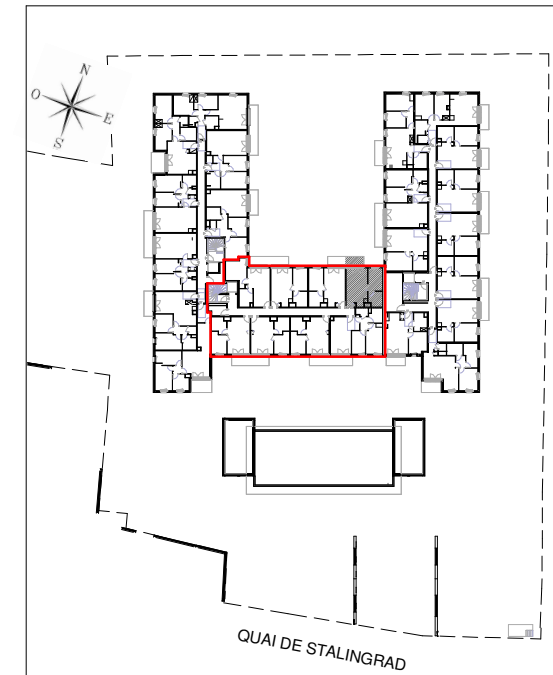

QUAI RENAISSANCE

19 QUAI DE STALINGRAD
76350 OISSEL SUR SEINE

HALL AZALEE

Appartement de 2 pièces
n°2104 au 1er étage

SEJOUR/CUISINE	22.14 m ²
CHAMBRE	9.44 m ²
SDB	5.87 m ²
SURFACE TOTALE HABITABLE	37.44 m²
BALCON	4.50 m ²
SURFACE TOTALE PRIVATIVE	41.94 m²

N° 2104

LEGENDE			
LL	LAVE-LINGE	CUI	BLOC CUISSON
LV	LAVE-VAISSELLE	F	REFRIGERATEUR
TRI	TRI SELECTIF	LC	LINEAIRE COMPLET. (EXIGENCE NF HABITAT)
MP	MODULE PACK (SI PACK CUISSINE ACHETE EN SUPPLEMENT)	LIMITE SUP. DES TRAPPES DE VISITE DES CUISINES < 75CM DU SOL FINI	
AV	ALLEGE VITREE	VR	VOLET ROULANT
GC	GARDE-CORPS	EDEL	ESPACE TECH. ELEC. DU LOGEMENT
	SOFFITE		RADIATEUR
	RETOMBEE DE POUTRE		SECHE-SERV.

Hauteur sous plafond des pièces principales sauf mention particulière : 2.50 m

Echelle		Date	25/04/2024	Indice 0
---------	--	------	------------	----------