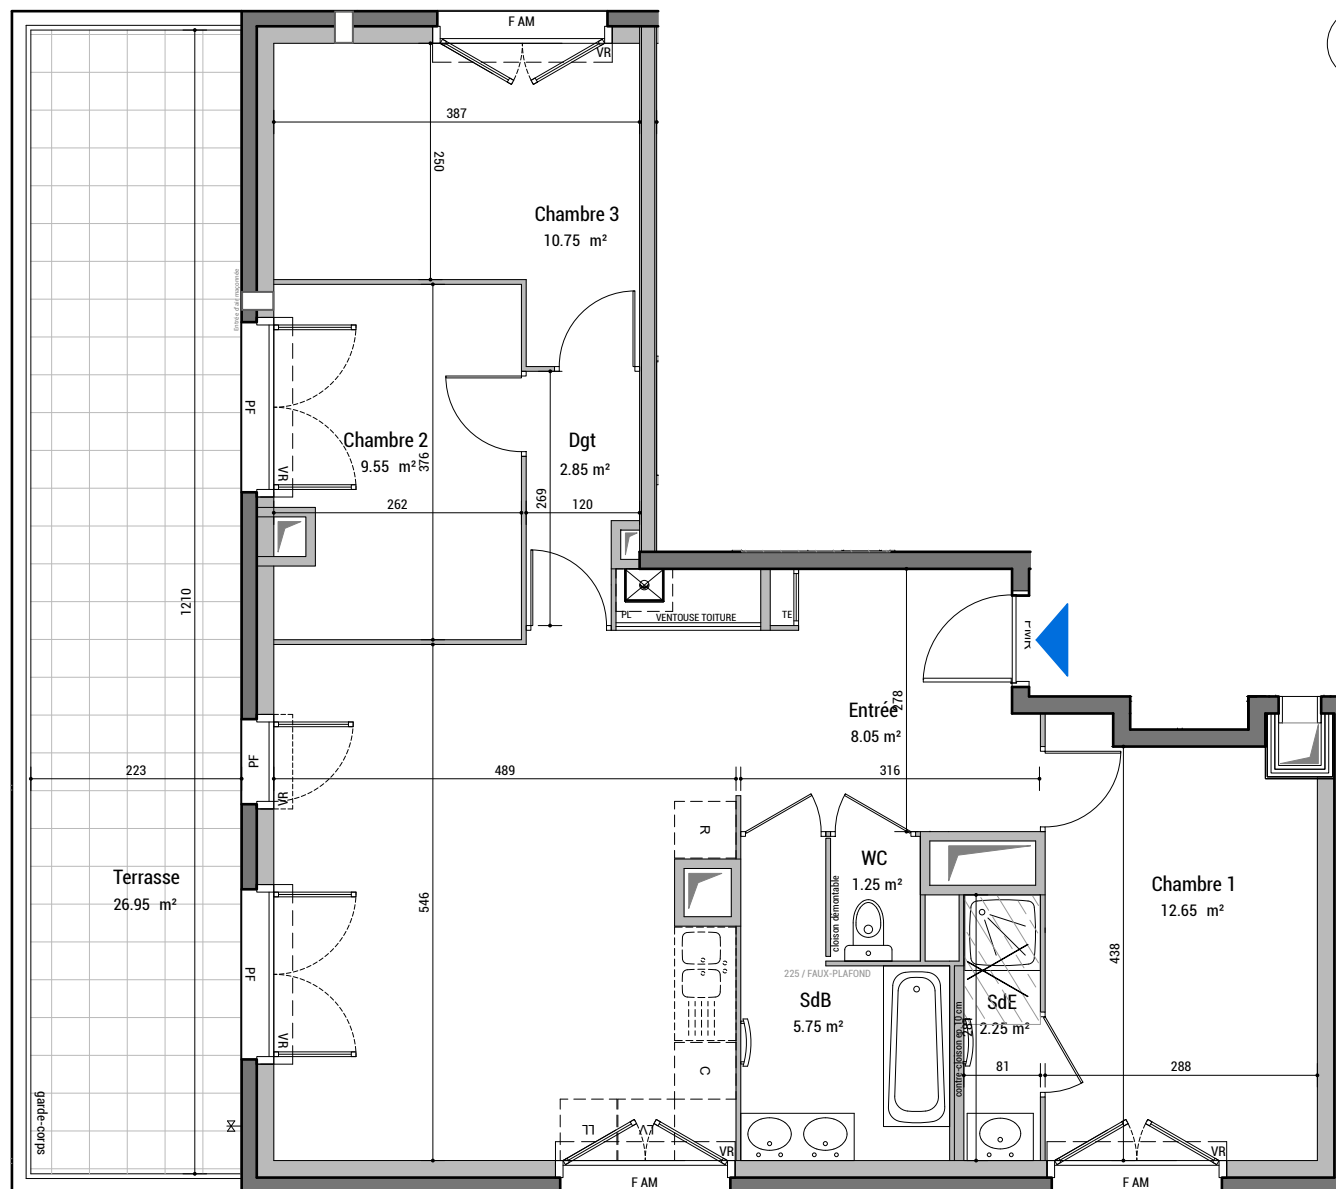

TILIA

Urbat promotion
Immeuble Oxygène
1 401 avenue du Mondial 98
34 965 Montpellier Cedex 02

PLAN DE COMMERCIALISATION 28.03.2024

Bâtiment : B Niveau : 4
Type : T4 Appt. : B401

SURFACES

Entrée	8.05 m ²
Séjour - Cuisine + PL	27.55 m ²
Chambre 1	12.65 m ²
SdE	2.25 m ²
Chambre 2	9.55 m ²
Chambre 3	10.75 m ²
SdB	5.75 m ²
WC	1.25 m ²
Dégagement	2.85 m ²
TOTAL	80.65 m²
Terrasse	26.95 m ²

Evier fourni sur demande

TE : Tableau électrique

Soffite et faux plafond HSP > 220

Chaudière gaz