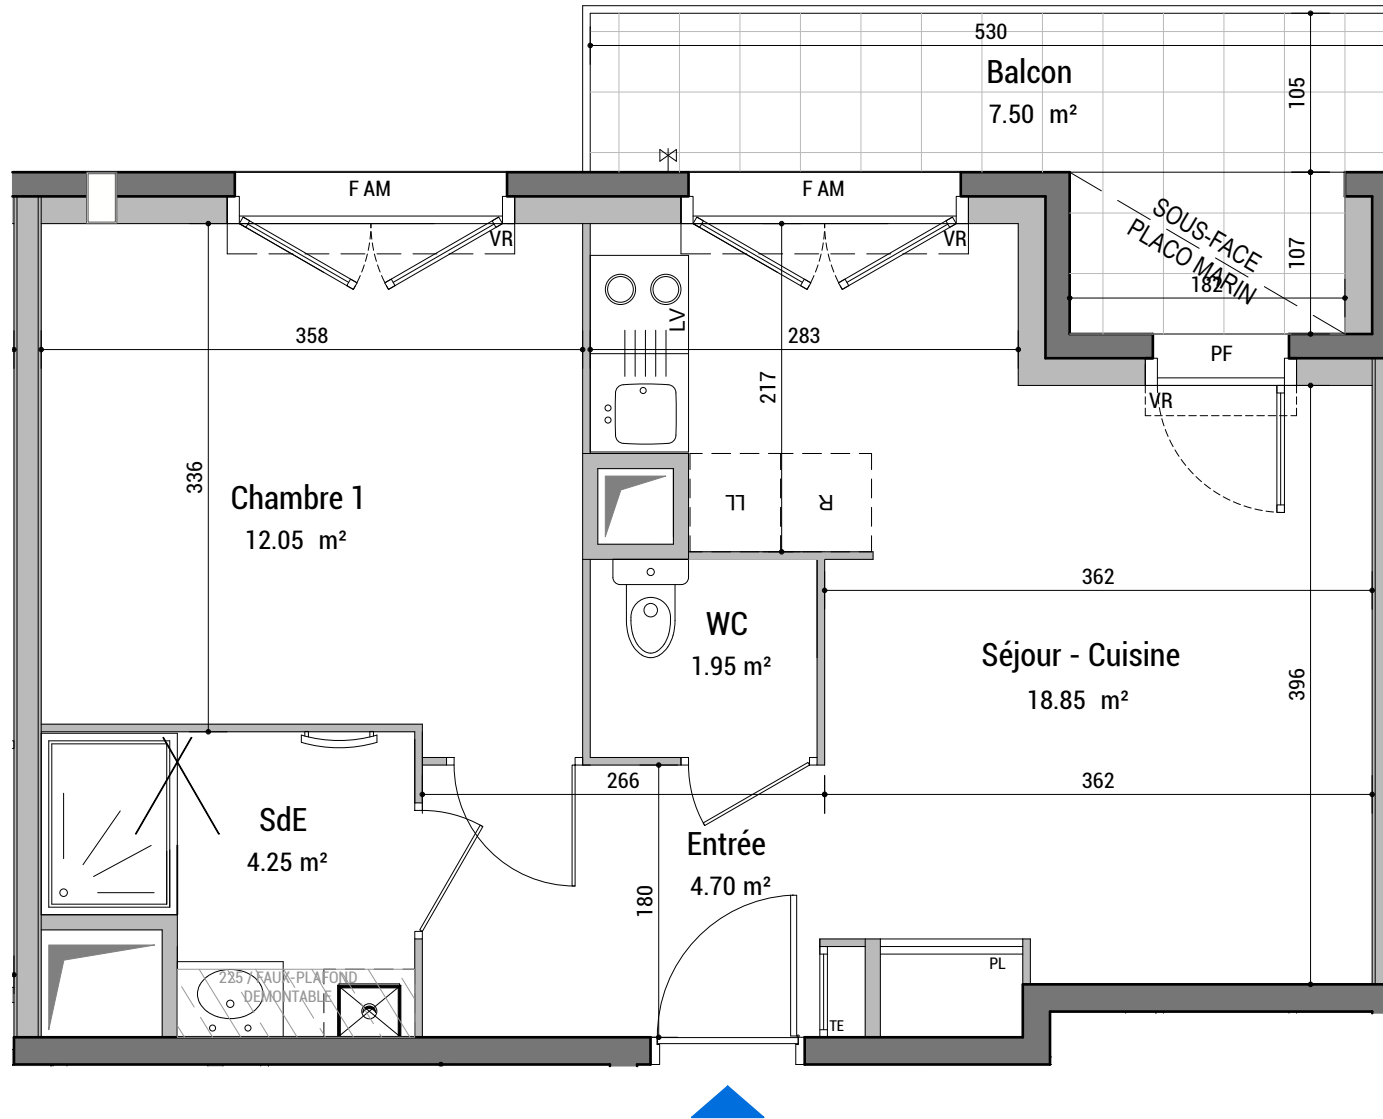

TILIA

Urbat promotion
Immeuble Oxygène
1 401 avenue du Mondial 98
34 965 Montpellier Cedex 02

PLAN DE COMMERCIALISATION 28.03.2024

Bâtiment : B Niveau : 4
Type : T2 Appt : B402

SURFACES

Entrée	4.70 m ²
Séjour - Cuisine + PL	18.85 m ²
Chambre 1	12.05 m ²
SdE	4.25 m ²
WC	1.95 m ²
TOTAL	41.80 m²
Balcon	7.50 m ²

Evier fourni sur demande

TE : Tableau électrique

Soffite et faux plafond HSP > 220

Chaudière gaz