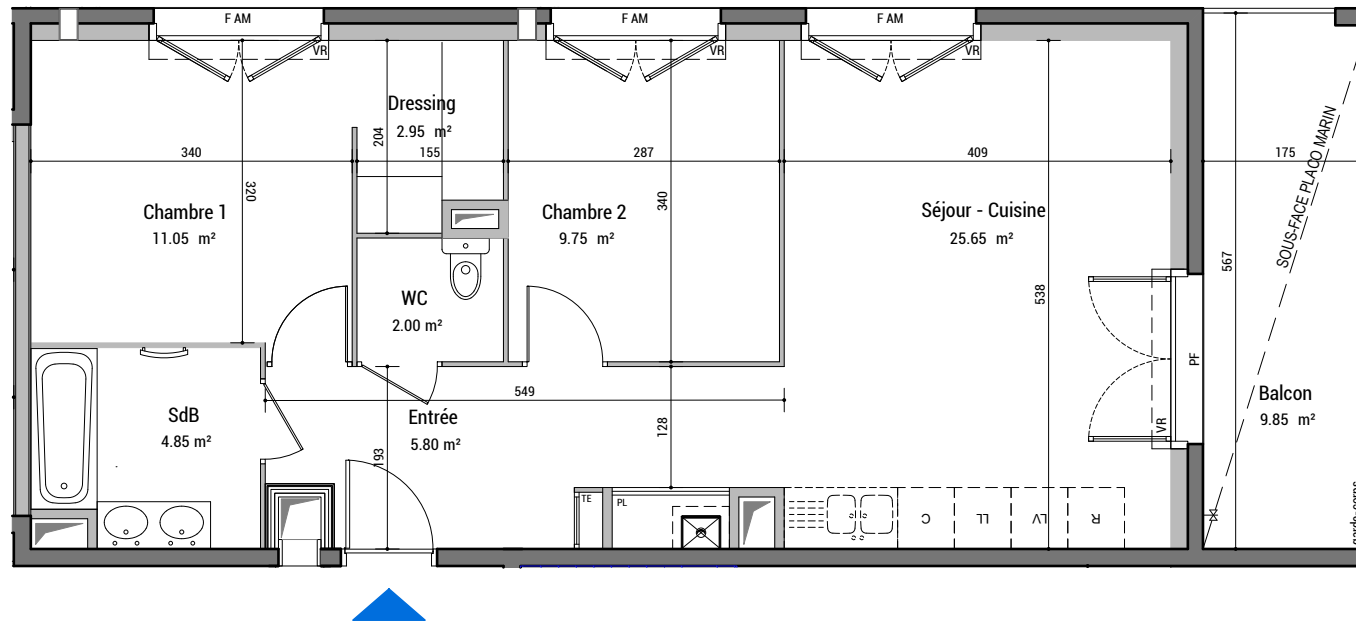

# TILIA

Urbat promotion  
Immeuble Oxygène  
1 401 avenue du Mondial 98  
34 965 Montpellier Cedex 02

PLAN DE COMMERCIALISATION 28.03.2024

Bâtiment : B Niveau : 4  
Type : T3 Appt. : B403

## SURFACES

Entrée	5.80 m <sup>2</sup>
Séjour - Cuisine + PL	25.65 m <sup>2</sup>
Chambre 1	11.05 m <sup>2</sup>
Dressing	2.95 m <sup>2</sup>
Chambre 2	9.75 m <sup>2</sup>
SdB	4.85 m <sup>2</sup>
WC	2.00 m <sup>2</sup>
<b>TOTAL</b>	<b>62.05 m<sup>2</sup></b>
Balcon	9.85 m <sup>2</sup>

Evier fourni sur demande

TE : Tableau électrique

Soffite et faux plafond HSP > 220

Chaudière gaz