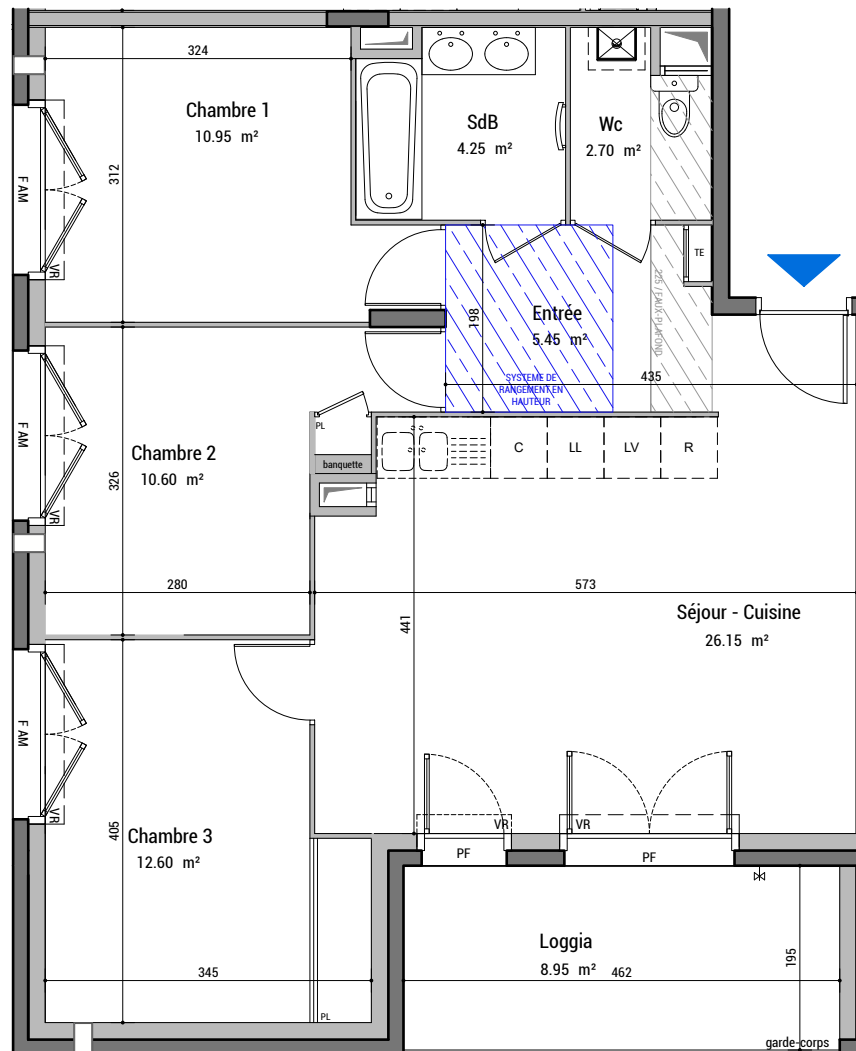

TILIA

Urbat promotion
Immeuble Oxygène
1 401 avenue du Mondial 98
34 965 Montpellier Cedex 02

PLAN DE COMMERCIALISATION 28.03.2024

Bâtiment : A Niveau : 2
Type : T4 Appt. : A203

SURFACES

Entrée	5.45 m ²
Séjour - Cuisine	26.15 m ²
Chambre 1	10.95 m ²
Chambre 2 + PL	10.60 m ²
Chambre 3 + PL	12.60 m ²
SdB	4.25 m ²
WC	2.70 m ²
TOTAL	72.85 m²
Loggia	8.95 m ²

Evier fourni sur demande

TE : Tableau électrique

Soffite et faux plafond HSP > 220

Chaudière gaz