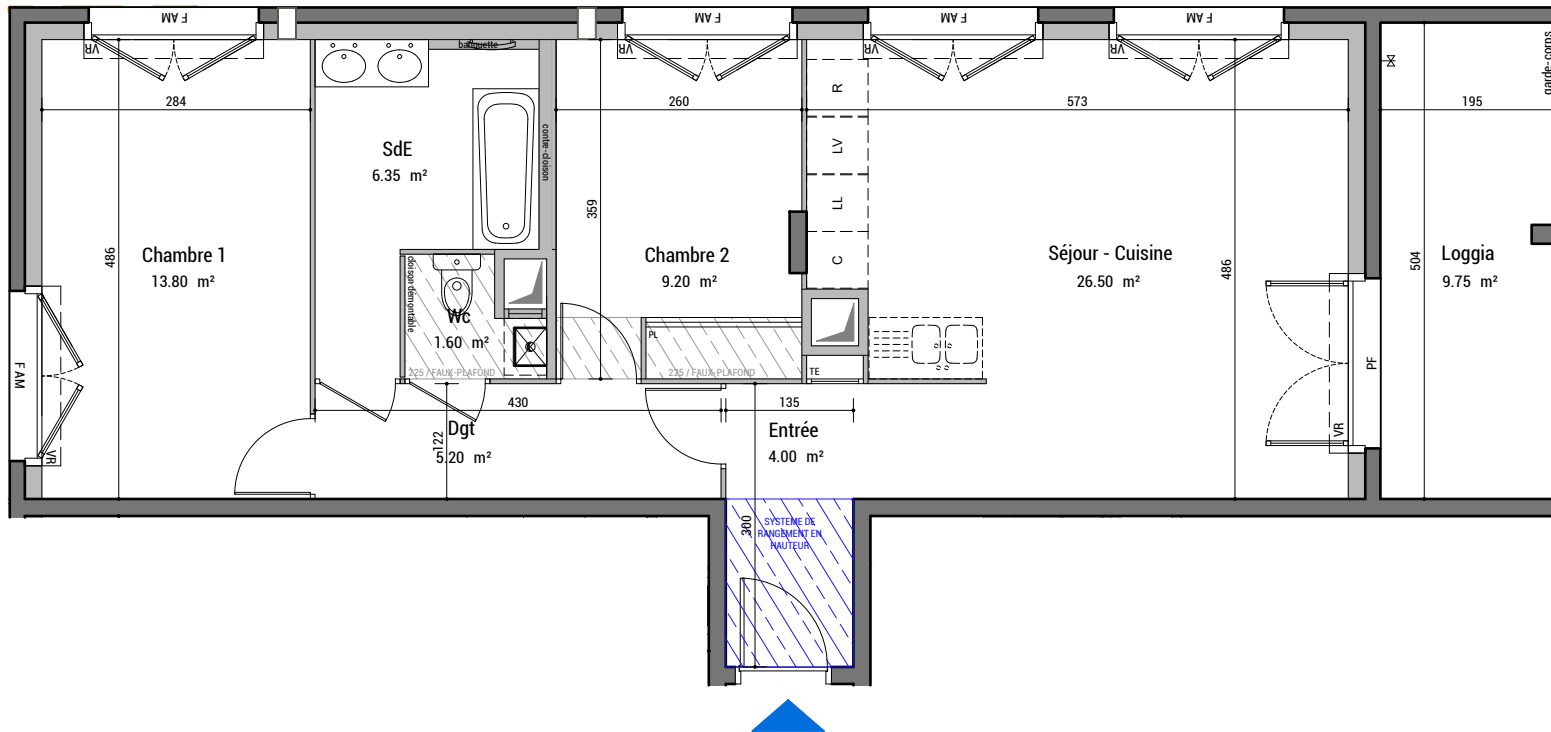

TILIA

Urbat promotion
Immeuble Oxygène
1 401 avenue du Mondial 98
34 965 Montpellier Cedex 02

PLAN DE COMMERCIALISATION 28.03.2024

Bâtiment : A Niveau : 2
Type : T3 Appt. : A206

SURFACES

Entrée	4.00 m ²
Séjour - Cuisine	26.50 m ²
Chambre 1	13.80 m ²
Chambre 2 + PL	9.20 m ²
SdE	6.35 m ²
WC	1.60 m ²
Dégagement	5.20 m ²
TOTAL	66.65 m²
Loggia	9.75 m ²

Evier fourni sur demande

TE : Tableau électrique

Soffite et faux plafond HSP > 220

Chaudière gaz