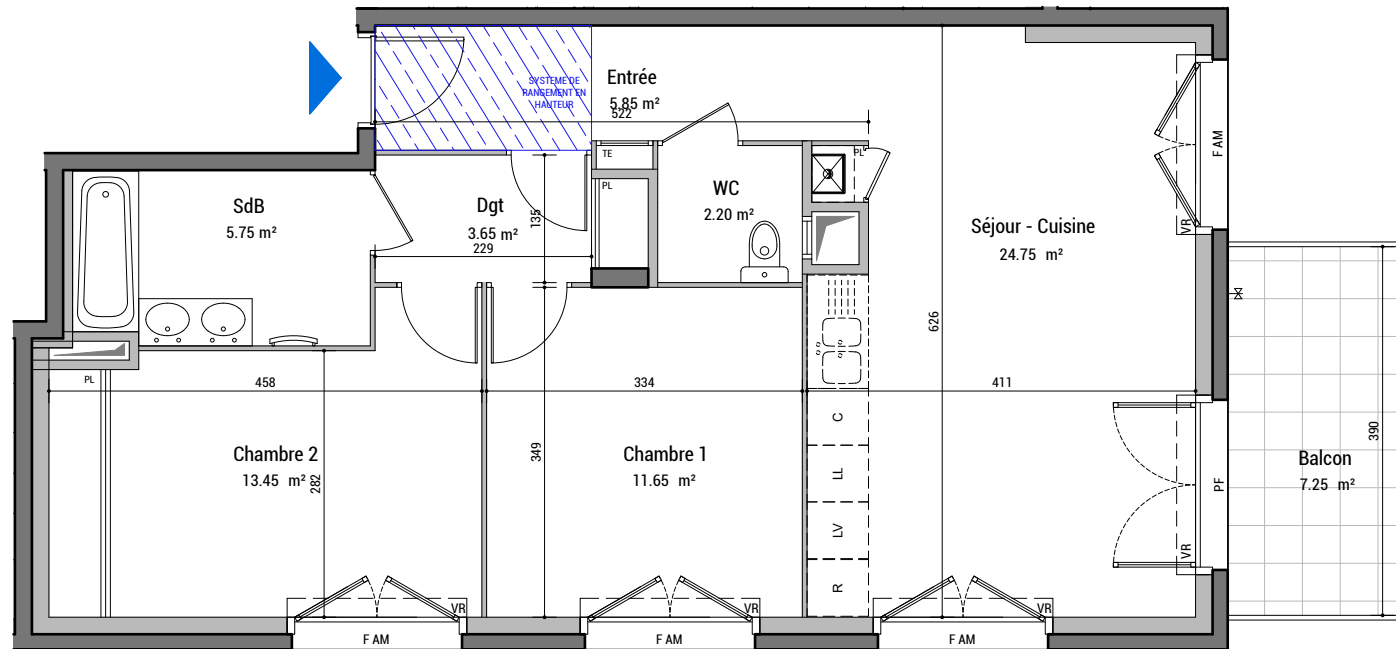

# TILIA

Urbat promotion  
Immeuble Oxygène  
1 401 avenue du Mondial 98  
34 965 Montpellier Cedex 02

PLAN DE COMMERCIALISATION 28.03.2024

Bâtiment : B Niveau : 4

Type : T3 Appt. : B404

### SURFACES

Entrée	5.85 m <sup>2</sup>
Séjour - Cuisine + PL	24.75 m <sup>2</sup>
Chambre 1	11.65 m <sup>2</sup>
Chambre 2 + PL	13.45 m <sup>2</sup>
SdB	5.75 m <sup>2</sup>
WC	2.20 m <sup>2</sup>
Dégagement + PL	3.65 m <sup>2</sup>
<b>TOTAL</b>	<b>67.30 m<sup>2</sup></b>
Balcon	7.25 m <sup>2</sup>

Evier fourni sur demande

TE : Tableau électrique

Soffite et faux plafond HSP > 220

Chaudière gaz