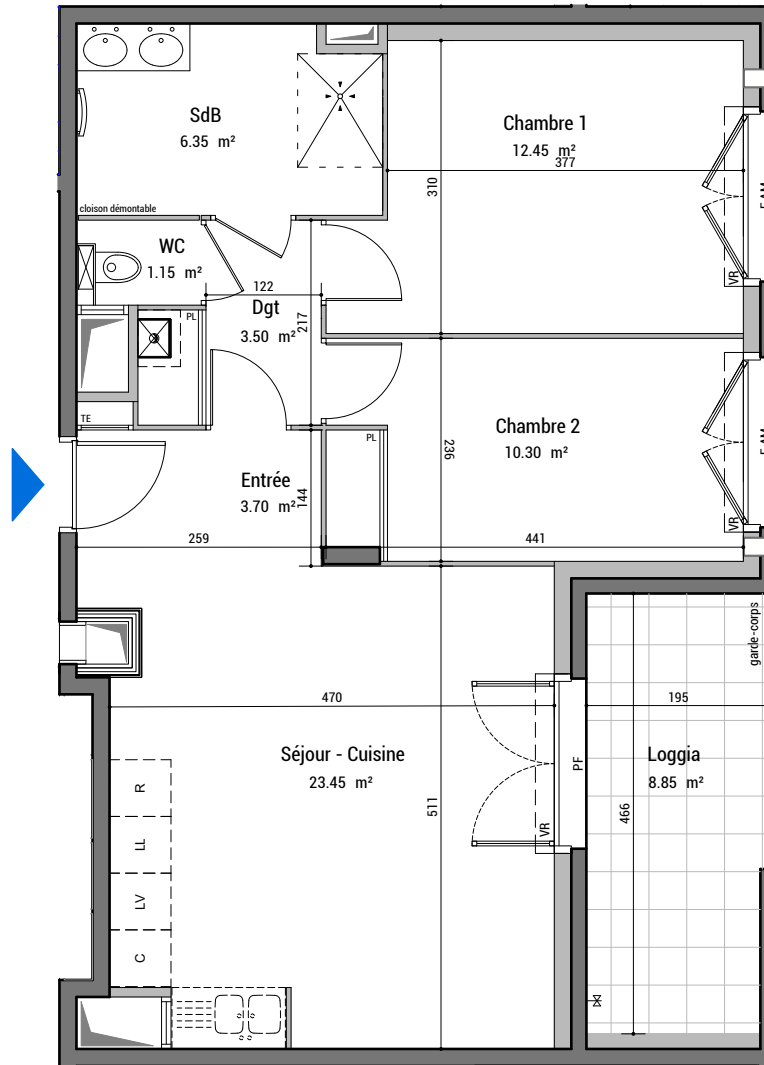

TILIA

Urbat promotion
Immeuble Oxygène
1 401 avenue du Mondial 98
34 965 Montpellier Cedex 02

PLAN DE COMMERCIALISATION 28.03.2024

Bâtiment : A Niveau : 1

Type : T3 Appt. : A107

SURFACES

Entrée	3.70 m ²
Séjour - Cuisine	23.45 m ²
Chambre 1	12.45 m ²
Chambre 2 + PL	10.30 m ²
SdB	6.35 m ²
WC	1.15 m ²
Dégagement + PL	3.50 m ²
TOTAL	60.90 m²
Loggia	8.85 m ²

Evier fourni sur demande

TE : Tableau électrique

Soffite et faux plafond HSP > 220

Chaudière gaz