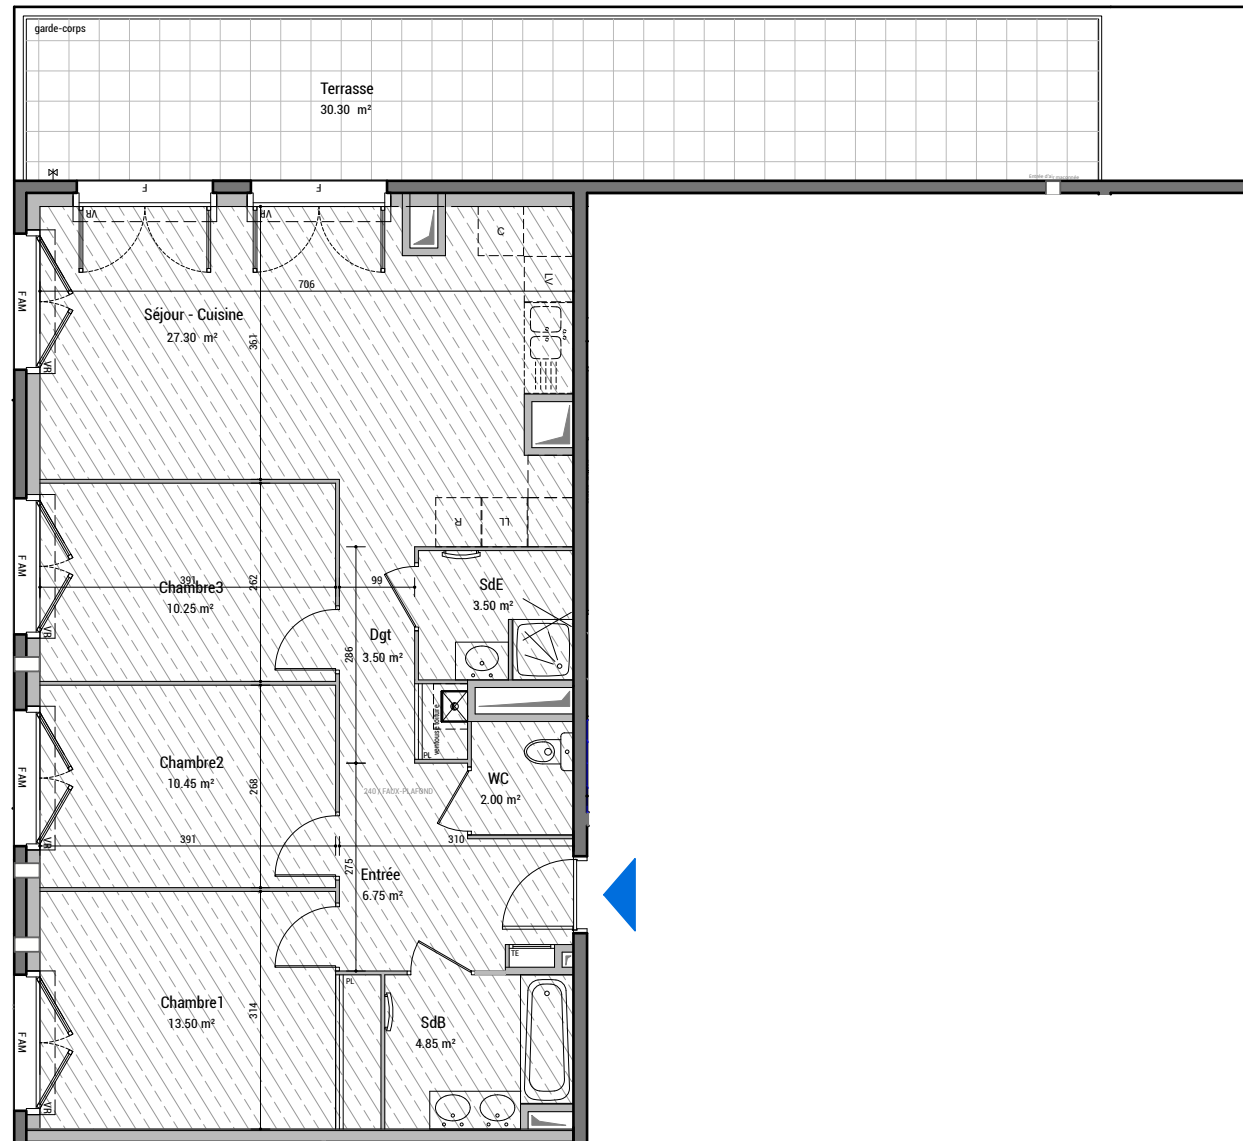

TILIA

Urbat promotion
Immeuble Oxygène
1 401 avenue du Mondial 98
34 965 Montpellier Cedex 02

PLAN DE COMMERCIALISATION 28.03.2024

Bâtiment : A Niveau : 4
Type : T4 Appt. : A402

SURFACES

Entrée	6.75 m ²
Séjour - Cuisine	27.30 m ²
Chambre 1 + PL	13.50 m ²
Chambre 2	10.45 m ²
Chambre 3	10.25 m ²
SdB	4.85 m ²
SdE	3.50 m ²
WC	2.00 m ²
Dégagement + PL	3.50 m ²
TOTAL	82.10 m²
Terrasse	30.30 m ²

Evier fourni sur demande

TE : Tableau électrique

Soffite et faux plafond HSP > 220

Chaudière gaz