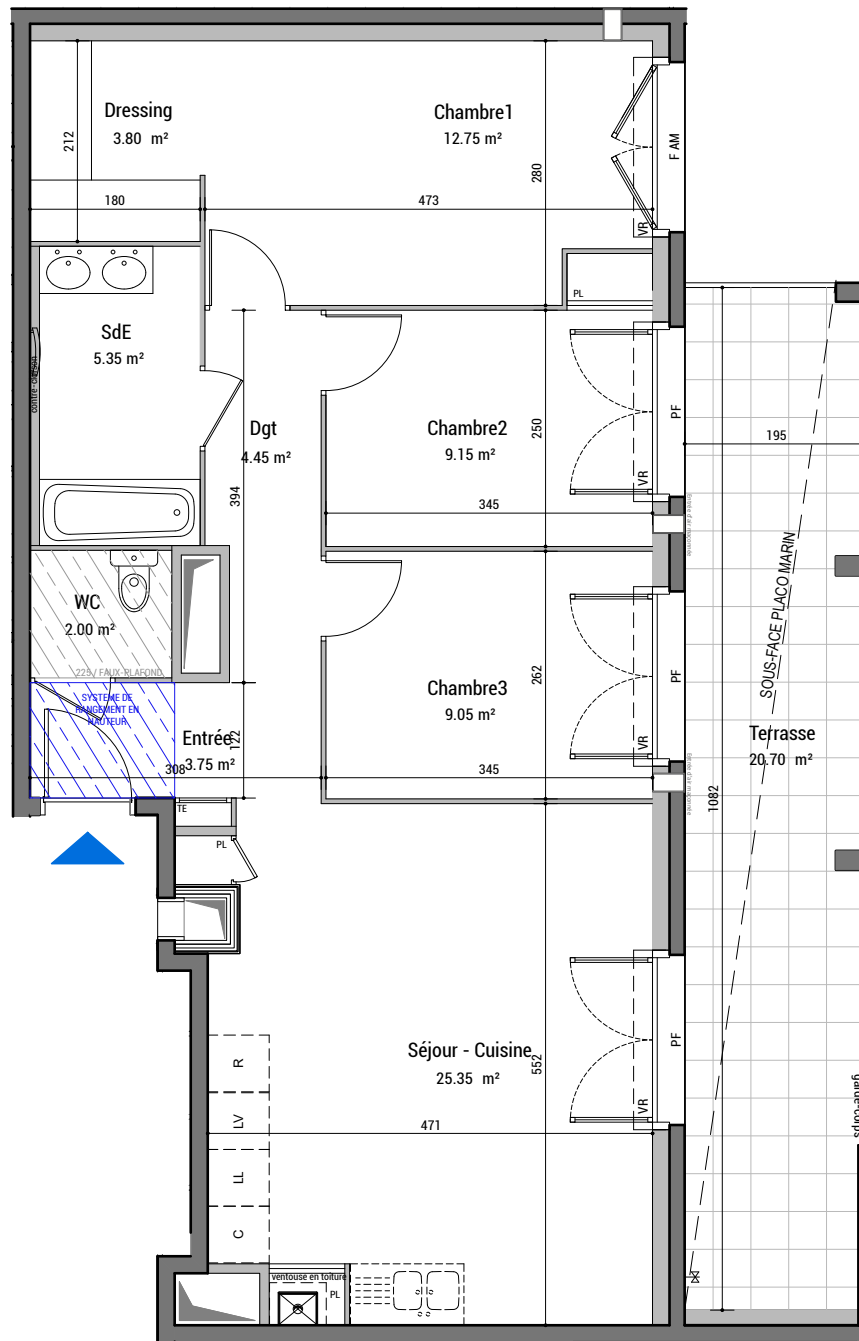

# TILIA

Urbat promotion  
Immeuble Oxygène  
1 401 avenue du Mondial 98  
34 965 Montpellier Cedex 02

PLAN DE COMMERCIALISATION 28.03.2024

Bâtiment : A Niveau : 4  
Type : T4 Appt. : A403

## SURFACES

Entrée	3.75 m <sup>2</sup>
Séjour - Cuisine + PL	25.35 m <sup>2</sup>
Chambre 1	12.75 m <sup>2</sup>
Dressing	3.80 m <sup>2</sup>
Chambre 2 + PL	9.15 m <sup>2</sup>
Chambre 3	9.05 m <sup>2</sup>
SdB	5.35 m <sup>2</sup>
WC	2.00 m <sup>2</sup>
Dégagement	4.45 m <sup>2</sup>
<b>TOTAL</b>	<b>75.65 m<sup>2</sup></b>
Terrasse	20.70 m <sup>2</sup>

Evier fourni sur demande

TE : Tableau électrique

Soffite et faux plafond HSP > 220

Chaudière gaz