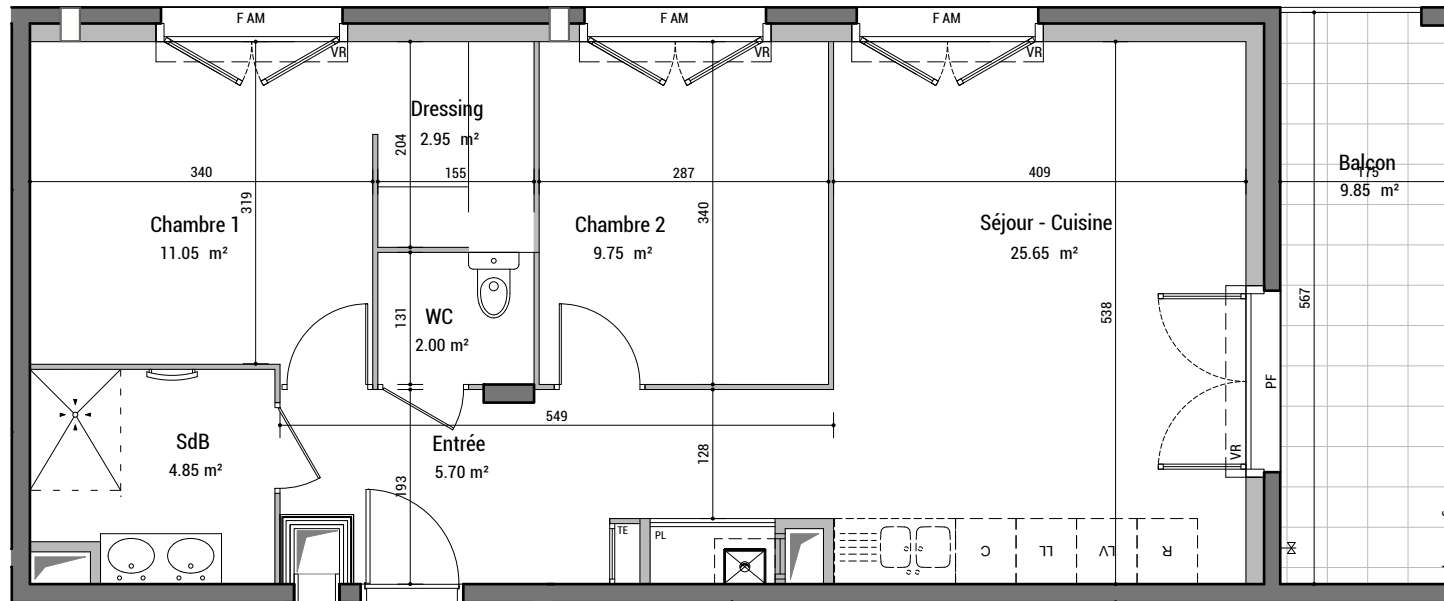

TILIA

Urbat promotion
Immeuble Oxygène
1 401 avenue du Mondial 98
34 965 Montpellier Cedex 02

PLAN DE COMMERCIALISATION 28.03.2024

Bâtiment : B Niveau : 1
Type : T3 Appt. : B104

SURFACES

Entrée	5.70 m ²
Séjour - Cuisine + PL	25.65 m ²
Chambre 1	11.05 m ²
Dressing	2.95 m ²
Chambre 2	9.75 m ²
SdB	4.85 m ²
WC	2.00 m ²
TOTAL	61.95 m²
Balcon	9.85 m ²

	Evier fourni sur demande		TE : Tableau électrique
	Soffite et faux plafond HSP > 220		Chaudière gaz

Document non contractuel susceptible de modifications pour des raisons techniques et / ou administratives. La surface habitable peut varier de 5% en fonction des techniques de construction choisies.