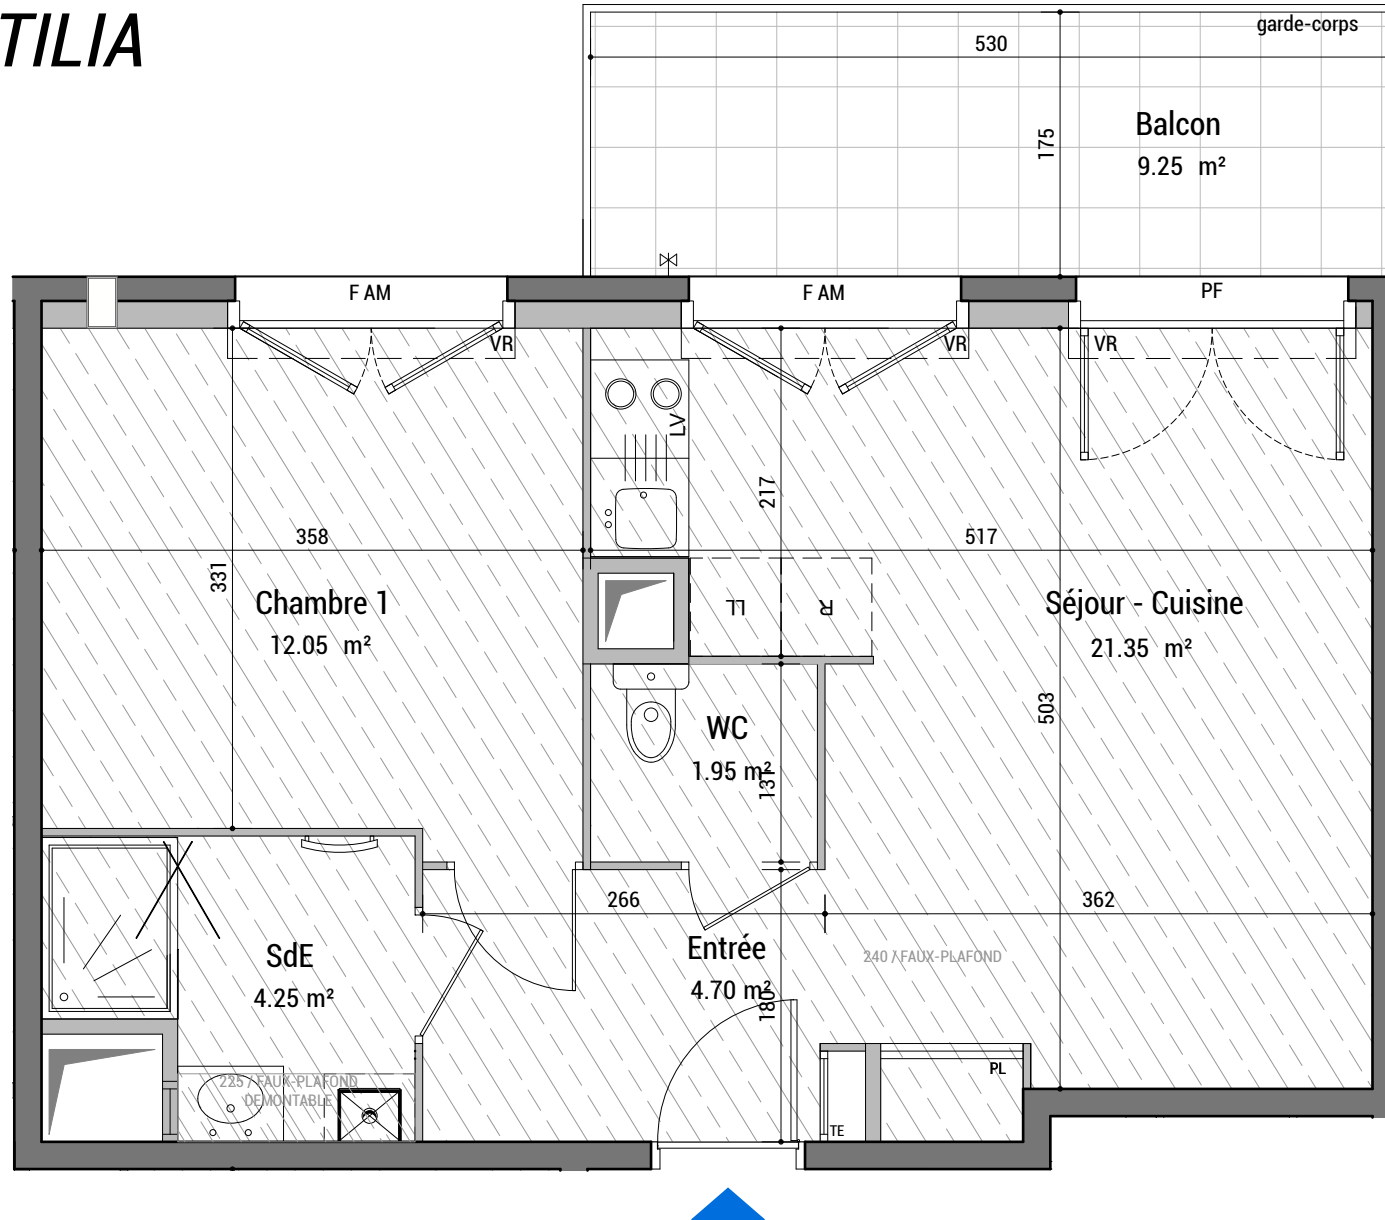

TILIA

Urbat promotion
Immeuble Oxygène
1 401 avenue du Mondial 98
34 965 Montpellier Cedex 02

PLAN DE COMMERCIALISATION 28.03.2024

Bâtiment : B Niveau : 3
Type : T2 Appt. : B303

SURFACES

Entrée	4.70 m ²
Séjour - Cuisine + PL	21.35 m ²
Chambre 1	12.05 m ²
SdE	4.25 m ²
WC	1.95 m ²
TOTAL	44.30 m²
Balcon	9.25 m ²

Evier fourni sur demande

TE : Tableau électrique

Soffite et faux plafond HSP > 220

Chaudière gaz