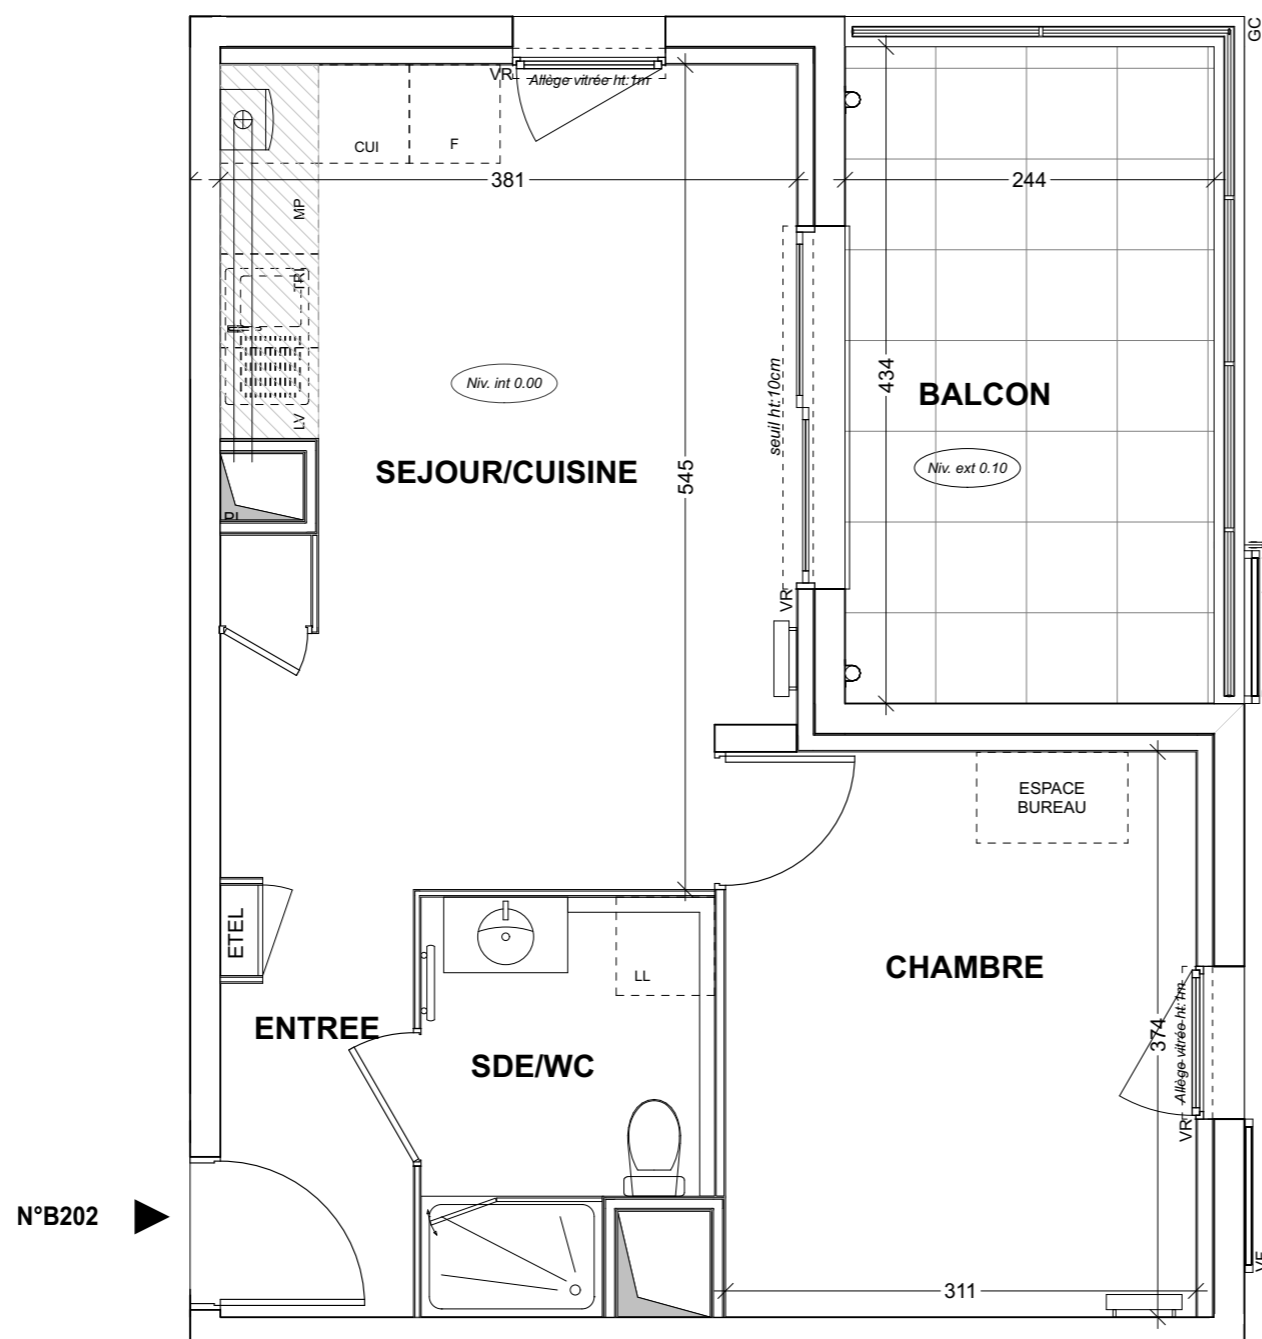

## LES SENSORIELLES

AVENUE JEAN MOULIN  
83400 HYERES

**BATIMENT BELVEDERE**  
Appartement de 2 pièces  
n°B202 au 2ème étage

N°B202 ►

SEJOUR/CUISINE	19,63 m <sup>2</sup>
CHAMBRE	11,62 m <sup>2</sup>
SDE/WC	4,80 m <sup>2</sup>
ENTREE	3,52 m <sup>2</sup>
<b>SURFACE TOTALE HABITABLE</b>	<b>39,57 m<sup>2</sup></b>
BALCON	10,60 m <sup>2</sup>
<b>SURFACE TOTALE PRIVATIVE</b>	<b>50,17 m<sup>2</sup></b>

### LEGENDE

LL	LAVE LINGE	PF	PORTE FENÊTRE
LV	LAVE-VAISSELLE	AV	ALLEGE VITRÉE
TRI	TRI COLLECTIF	GC	GARDE-CORPS
MP	MODULE PACK	VR	VOLET ROULANT
CUI	BLOC CUISSON	VF	VOLET FIXE
F	REFRIGERATEUR	ETEL	ESPACE TECH ELEC DU LOGEMENT
LC	LINEAIRE COMPLEMENTAIRE		

LIMITE SUP DES TRAPPES DE VISITE DES CUISINES <75 CM DU SOL FINI			BALLON D'EAU CHAUDE
	SOFFITE Ht mini. 220 cm		CHAUDIERE
	RETOMBEE DE POUTRE		

Hauteur sous-plafond des pièces principales sauf mention particulière: 2,50m