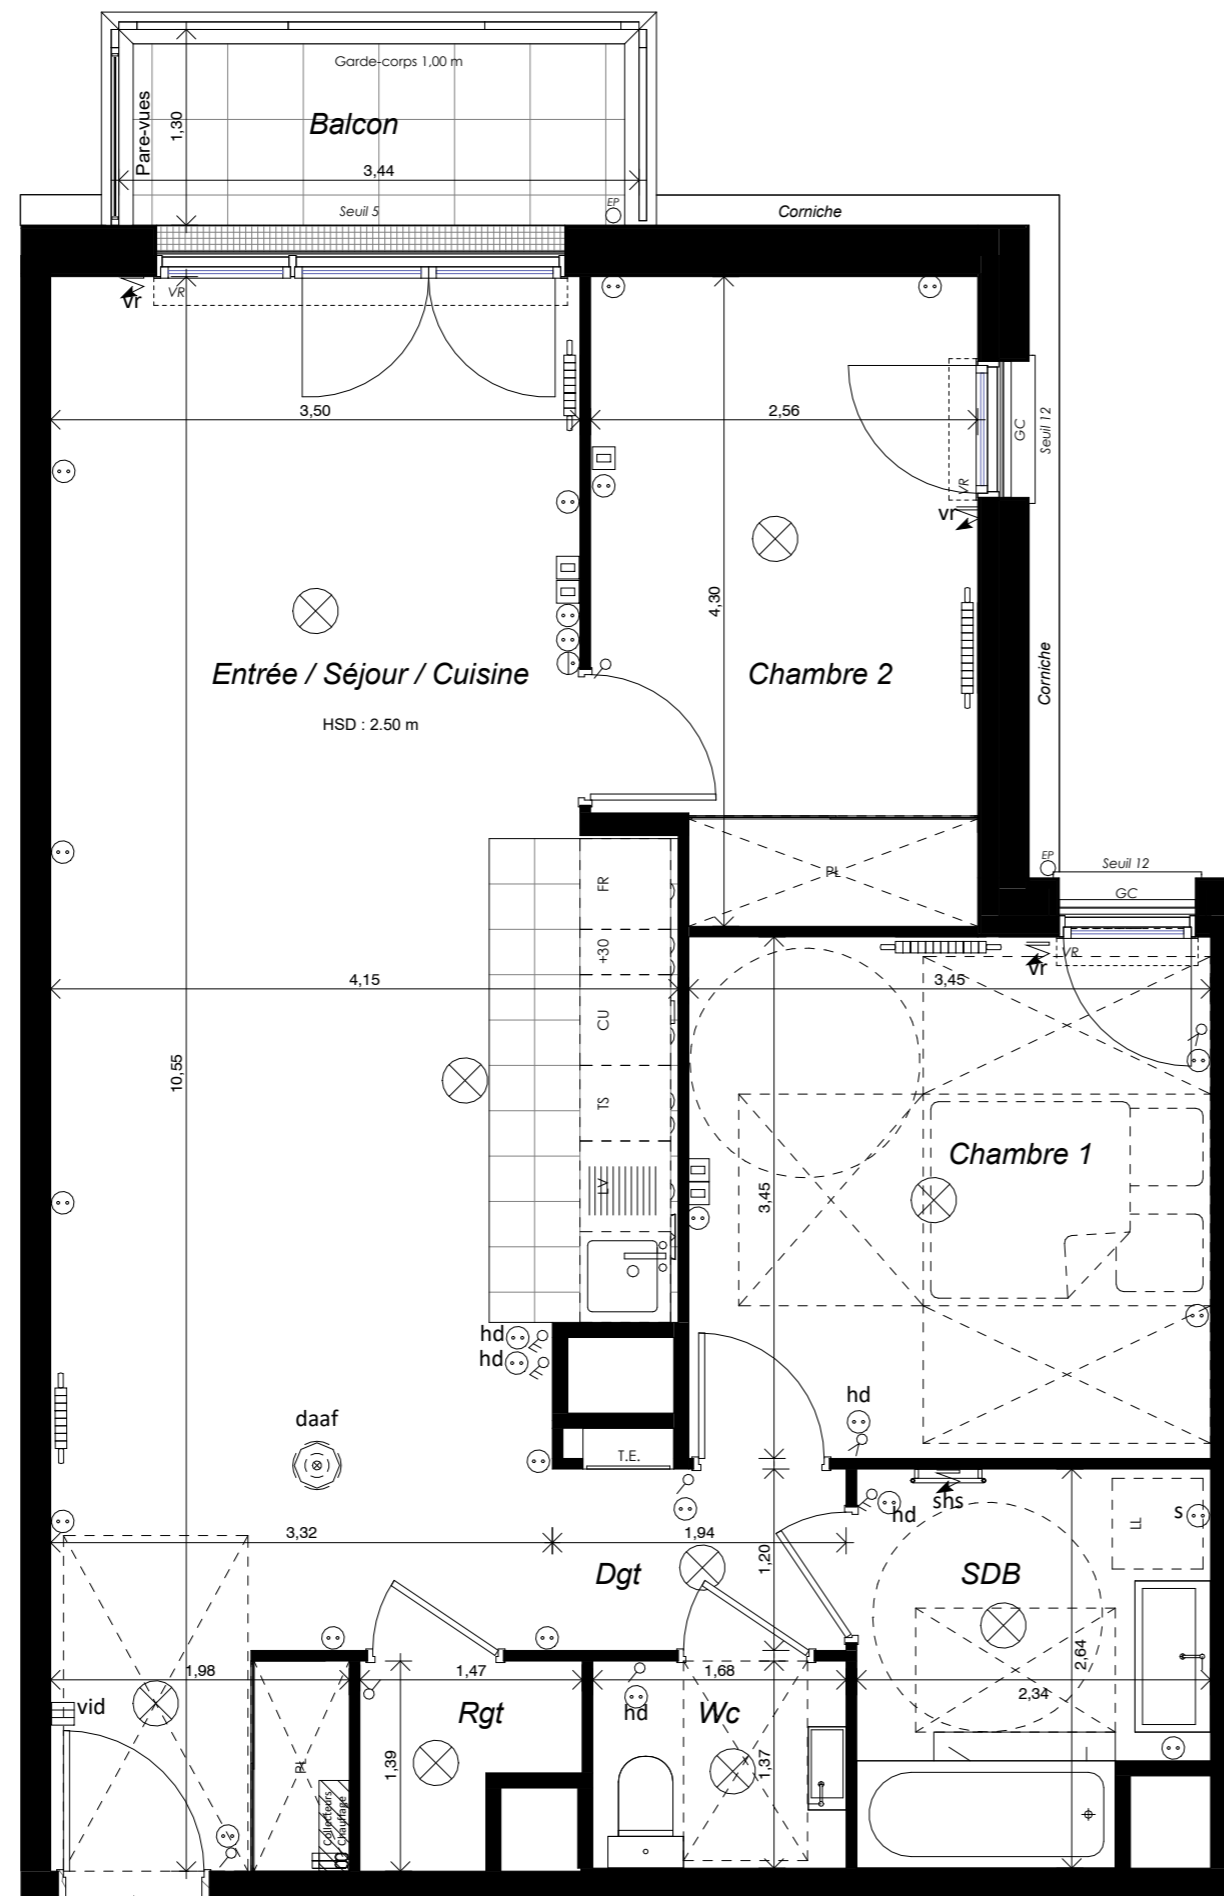

ILOT 2

E15 - Appartement 3 pièces - R+1

TABLEAU DE SURFACES

Entrée / Séjour / Cuisine	36,34 m <sup>2</sup>
Dgt	2,33 m <sup>2</sup>
Chambre 1	11,90 m <sup>2</sup>
Chambre 2	10,51 m <sup>2</sup>
SDB	5,73 m <sup>2</sup>
Wc	2,30 m <sup>2</sup>
Rgt	1,63 m <sup>2</sup>
<b>Total Surface Habitable</b>	<b>70,74 m<sup>2</sup></b>

Balcon	4,45 m <sup>2</sup>
<b>Total Surface Extérieure</b>	<b>4,45 m<sup>2</sup></b>

DATE 14/02/2023 INDICE 9

NOTA: Des modifications sont susceptibles d'être apportées à ce plan en fonction des nécessités techniques ou réglementaires lors de la réalisation.  
Les surfaces indiquées sont approximatives conformément à l'article R261-25 du CCH. Les retombées, soffites, faux-plafonds, gaines, canalisations, radiateurs, ainsi que la hauteur sous plafond, la hauteur des seuils et allèges sont figurés à titre indicatif.  
La hauteur des seuils correspond à la différence de niveau entre les sols finis intérieurs et extérieurs et ne tient pas compte de l'obstacle à enjamber.  
Les plantations éventuelles ne sont pas contractuelles. L'équipement électroménager, le mobilier et les éléments cuisine comme le lave-vaisselle, le réfrigérateur, le lave-linge, le meuble évier et les plaques de cuisson éventuellement indiqués sur plan n'est pas fourni.