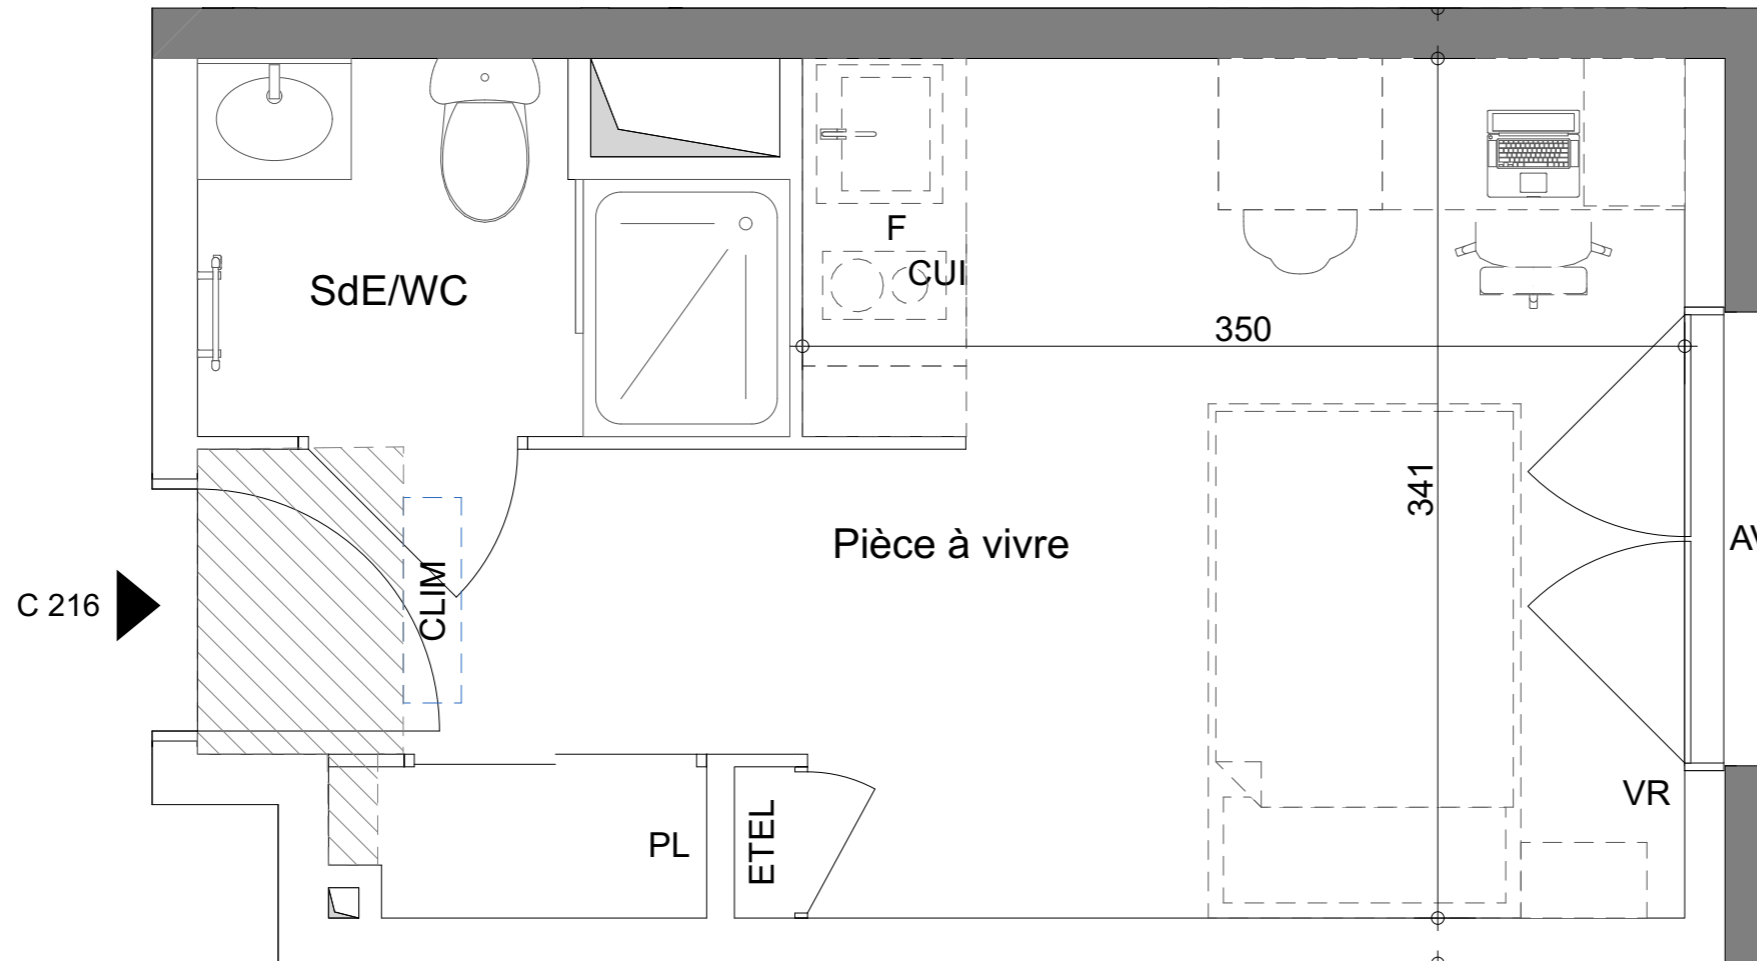

FAMILLE PASSION IV STUD' AVENUE

Route Départementale 98 - 83160 LA VALETTE DU VAR

BÂTIMENT C

Appartement T1
n° C 216 Étage R+2

Pièce à vivre	15,71 m ²
Salle d'eau / WC	3,10 m ²
SURFACE TOTALE HABITABLE	18,81 m²

LEGENDE

CUI	BLOC CUISSON	VR	VOLET ROULANT
F	RÉFRIGÉRATEUR	ETEL	ESPACE TECH. ELEC. DU LOGEMENT
PL	PLACARD		
AV	ALLEGE VITREE		
GC	GARDE-CORPS		
	SOFFITE (HT 2,15m)		SECHE SERVIETTES
	RETOMBÉE DE POUTRE	CLIM	CLIM / CHAUFFAGE

Hauteur sous plafond des pièces principales sauf mention particulière : 2.50 m

Echelle 1/30e	DATE 12/01/2023	INDICE 1
---------------	-----------------	----------