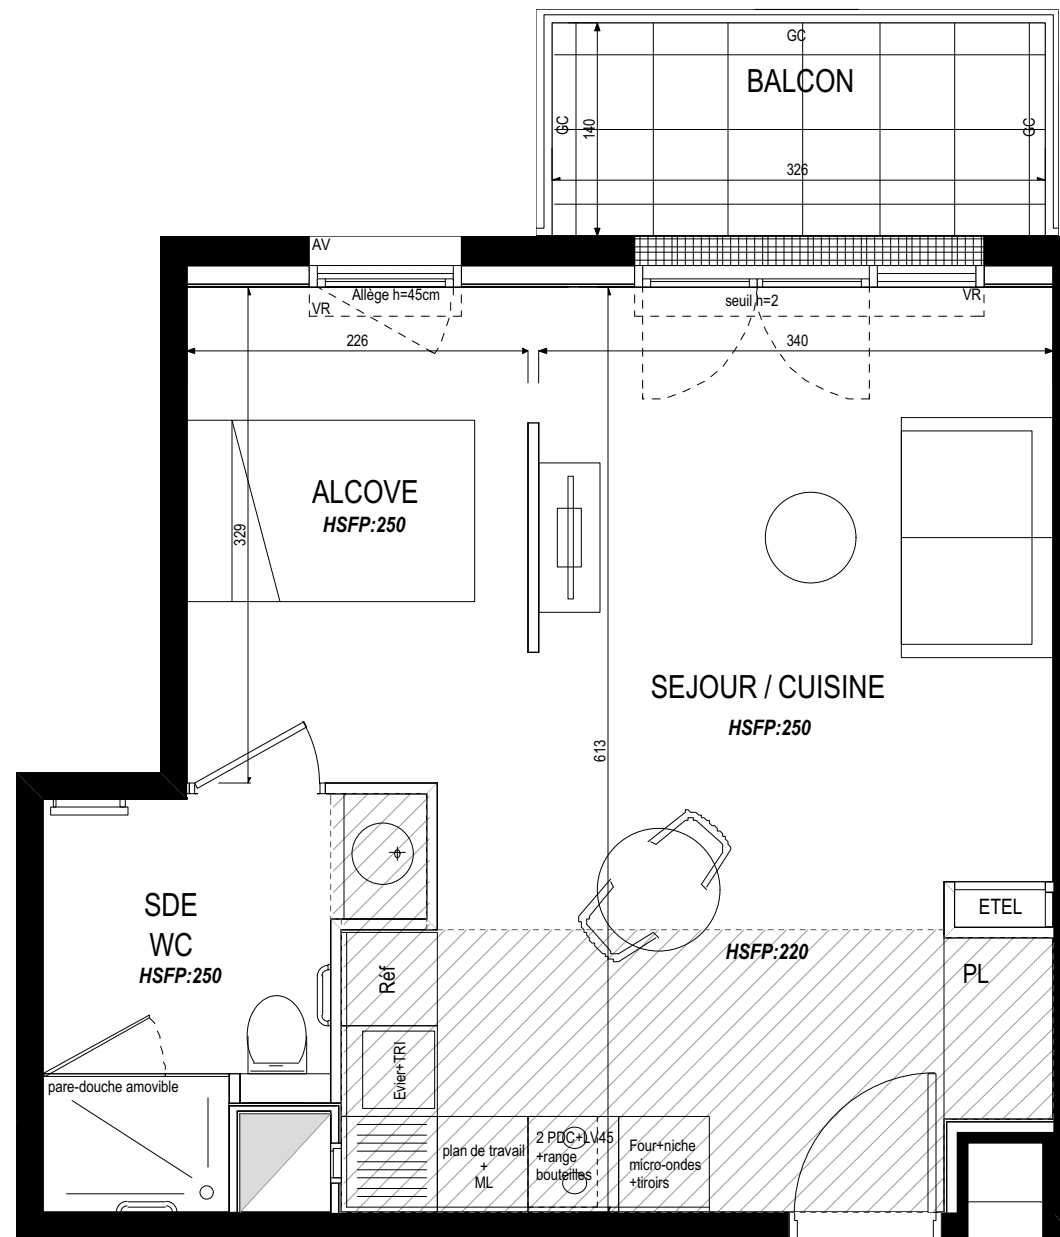

## Résidence Cogedim Club PATIO GUILLAUMET

6 Promenade Thérèse PELTIER  
31500 - TOULOUSE

Appartement de 1 pièces  
n°412 au 4<sup>ème</sup> étage

412

SEJOUR/CUISINE+PL	23,4 m <sup>2</sup>
ALCOVE	7,4 m <sup>2</sup>
SALLE D'EAU/WC	5,2 m <sup>2</sup>
<b>SURFACE TOTALE HABITABLE</b>	<b>36 m<sup>2</sup></b>
BALCON	4,5 m <sup>2</sup>
<b>SURFACE TOTALE PRIVATIVE</b>	<b>40,5 m<sup>2</sup></b>

LEGENDE			
PL	PLACARD	PDC	PLAQUE DE CUISSON
LL	LAVE-LINGE	REF	REFRIGERATEUR
LV	LAVE-VAISSELLE	LC	LINEAIRE COMPLEMENT. (EXIGENCE NF HABITAT)
TRI	TRI SELECTIF	HSFP	HAUTEUR SOUS FAUX PLAFOND
VR	VOLET ROULANT ELEC.	HSD	HAUTEUR SOUS DALLE
ETEL	ESPACE TECH.ELEC.		
	DU LOGEMENT		
AV	ALLEGE VITREE		LIMITE SUP. DES TRAPPES DE VISITE DES CUISINES < 75CM DU SOL FINI
GC	GARDE CORPS		
	SOFFITE		BARRE DE RELEVAGE
	RETOMBEE DE POUTRE		SECHE-SERV.

Hauteur sous plafond des pièces principales sauf mention particulière : 2.60 m

Echelle		Date	28/09/2022	Indice:0
---------	--	------	------------	----------