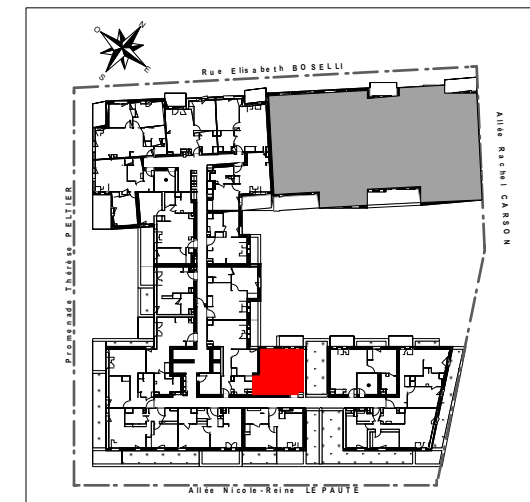

## Résidence Cogedim Club PATIO GUILLAUMET

6 Promenade Thérèse PELTIER  
31500 - TOULOUSE

Appartement de 1 pièces  
n°412 au 4<sup>ème</sup> étage

412

SEJOUR/CUISINE+PL	23,4 m <sup>2</sup>
ALCOVE	7,4 m <sup>2</sup>
SALLE D'EAU/WC	5,2 m <sup>2</sup>
<b>SURFACE TOTALE HABITABLE</b>	<b>36 m<sup>2</sup></b>
BALCON	4,5 m <sup>2</sup>
<b>SURFACE TOTALE PRIVATIVE</b>	<b>40,5 m<sup>2</sup></b>

LEGENDE			
PL	PLACARD	PDC	PLAQUE DE CUISSON
LL	LAVE-LINGE	REF	REFRIGERATEUR
LV	LAVE-VAISSELLE	LC	LINEAIRE COMPLEMENT. (EXIGENCE NF HABITAT)
TRI	TRI SELECTIF	HSFP	HAUTEUR SOUS FAUX PLAFOND
VR	VOLET ROULANT ELEC.	HSD	HAUTEUR SOUS DALLE
ETEL	ESPACE TECH.ELEC.		
	DU LOGEMENT		
AV	ALLEGE VITREE		LIMITE SUP. DES TRAPPES DE VISITE DES CUISINES < 75CM DU SOL FINI
GC	GARDE CORPS		
	SOFFITE		BARRE DE RELEVAGE
	RETOMBEE DE POUTRE		SECHE-SERV.