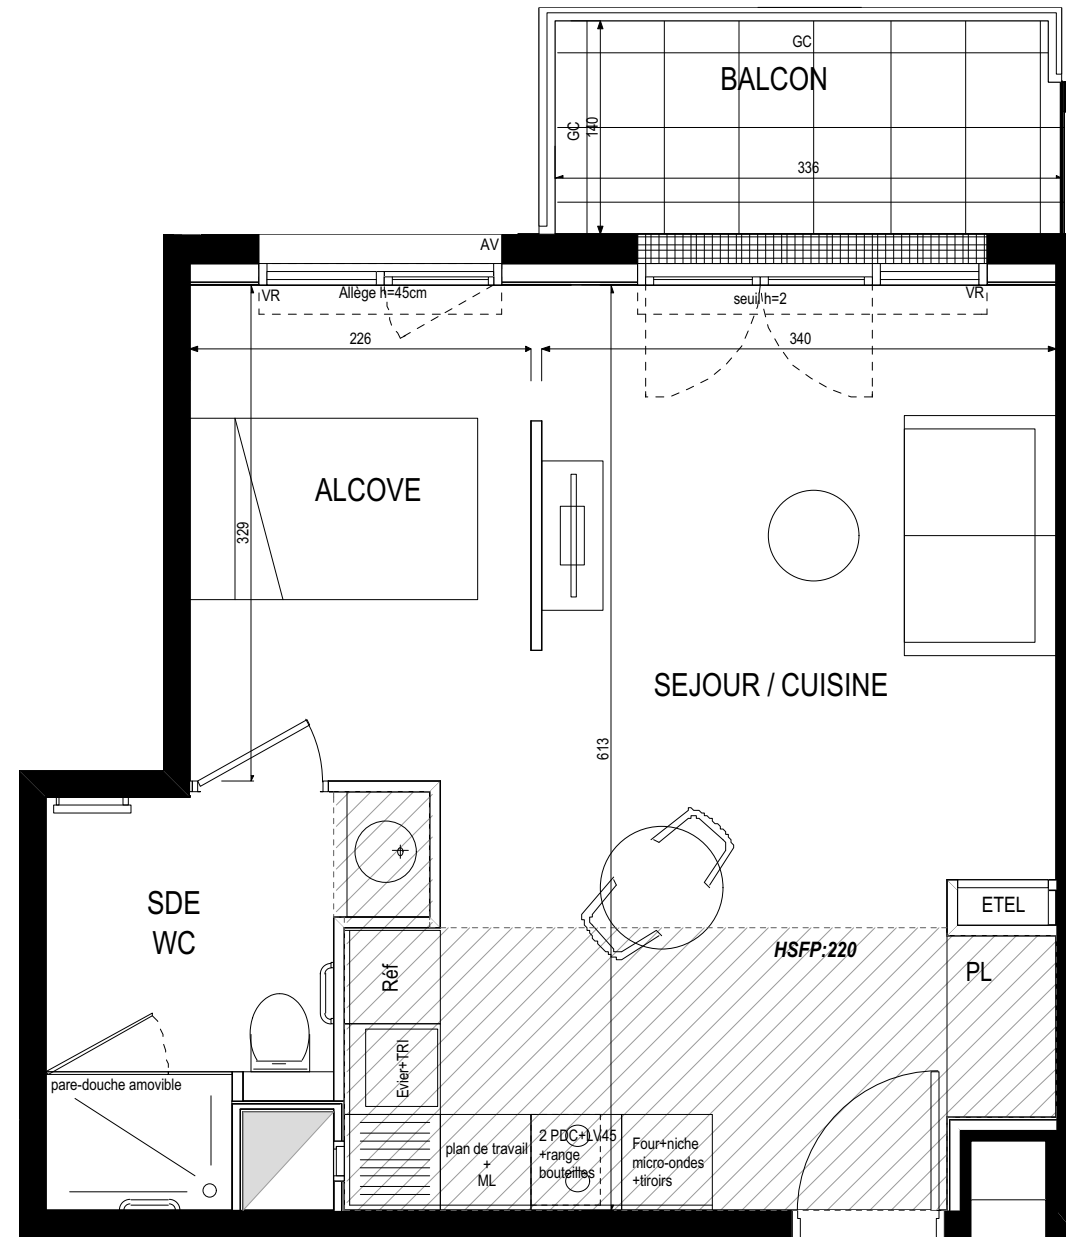

## Résidence Cogedim Club PATIO GUILLAUMET

6 Promenade Thérèse PELTIER  
31500 - TOULOUSE

Appartement de 1 pièces  
n°312 au 3ème étage

312

SEJOUR/CUISINE+PL	23,4 m <sup>2</sup>
ALCOVE	7,4 m <sup>2</sup>
SALLE D'EAU/WC	5,2 m <sup>2</sup>
SURFACE TOTALE HABITABLE	36 m <sup>2</sup>
BALCON	4,6 m <sup>2</sup>
<b>SURFACE TOTALE PRIVATIVE</b>	<b>40,6 m<sup>2</sup></b>

LEGENDE			
PL	PLACARD	PDC	PLAQUE DE CUISSON
LL	LAVE-LINGE	REF	REFRIGERATEUR
LV	LAVE-VAISSELLE	LC	LINEAIRE COMPLEMENT. (EXIGENCE NF HABITAT)
TRI	TRI SELECTIF	HSFP	HAUTEUR SOUS FAUX PLAFOND
VR	VOLET ROULANT ELEC.	HSD	HAUTEUR SOUS DALLE
ETEL	ESPACE TECH.ELEC.		
	DU LOGEMENT		LIMITE SUP. DES TRAPPES DE VISITE DES CUISINES < 75CM DU SOL FINI
AV	ALLEGE VITREE		
GC	GARDE CORPS		
	SOFFITE		BARRE DE RELEVAGE
	RETOMBEE DE POUTRE		SECHE-SERV.

Hauteur sous plafond des pièces principales sauf mention particulière : 2.60 m

Echelle		Date	28/09/2022	Indice:0
---------	--	------	------------	----------