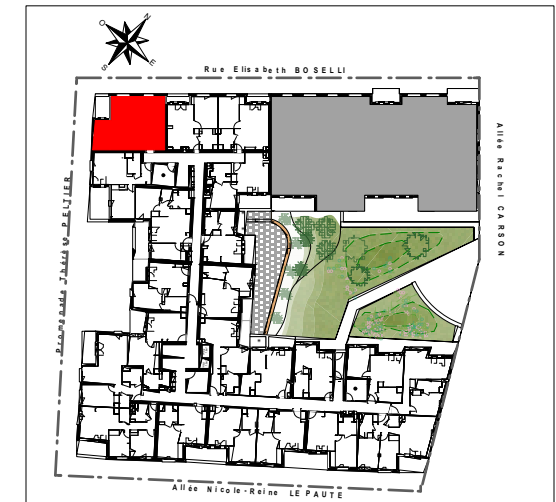

Résidence Cogedim Club PATIO GUILLAUMET

6 Promenade Thérèse PELTIER
31500 - TOULOUSE

Appartement de 3 pièces
n°105 au 1er étage

ENTREE+PL	4,5 m ²
SEJOUR/CUISINE	22,8 m ²
CHAMBRE 1+PL	12,6 m ²
CHAMBRE 2+PL	10,0 m ²
SALLE D'EAU	5,6 m ²
WC	2,1 m ²
SURFACE TOTALE HABITABLE	57,6 m²
BALCON	5,0 m ²
SURFACE TOTALE PRIVATIVE	62,6 m²