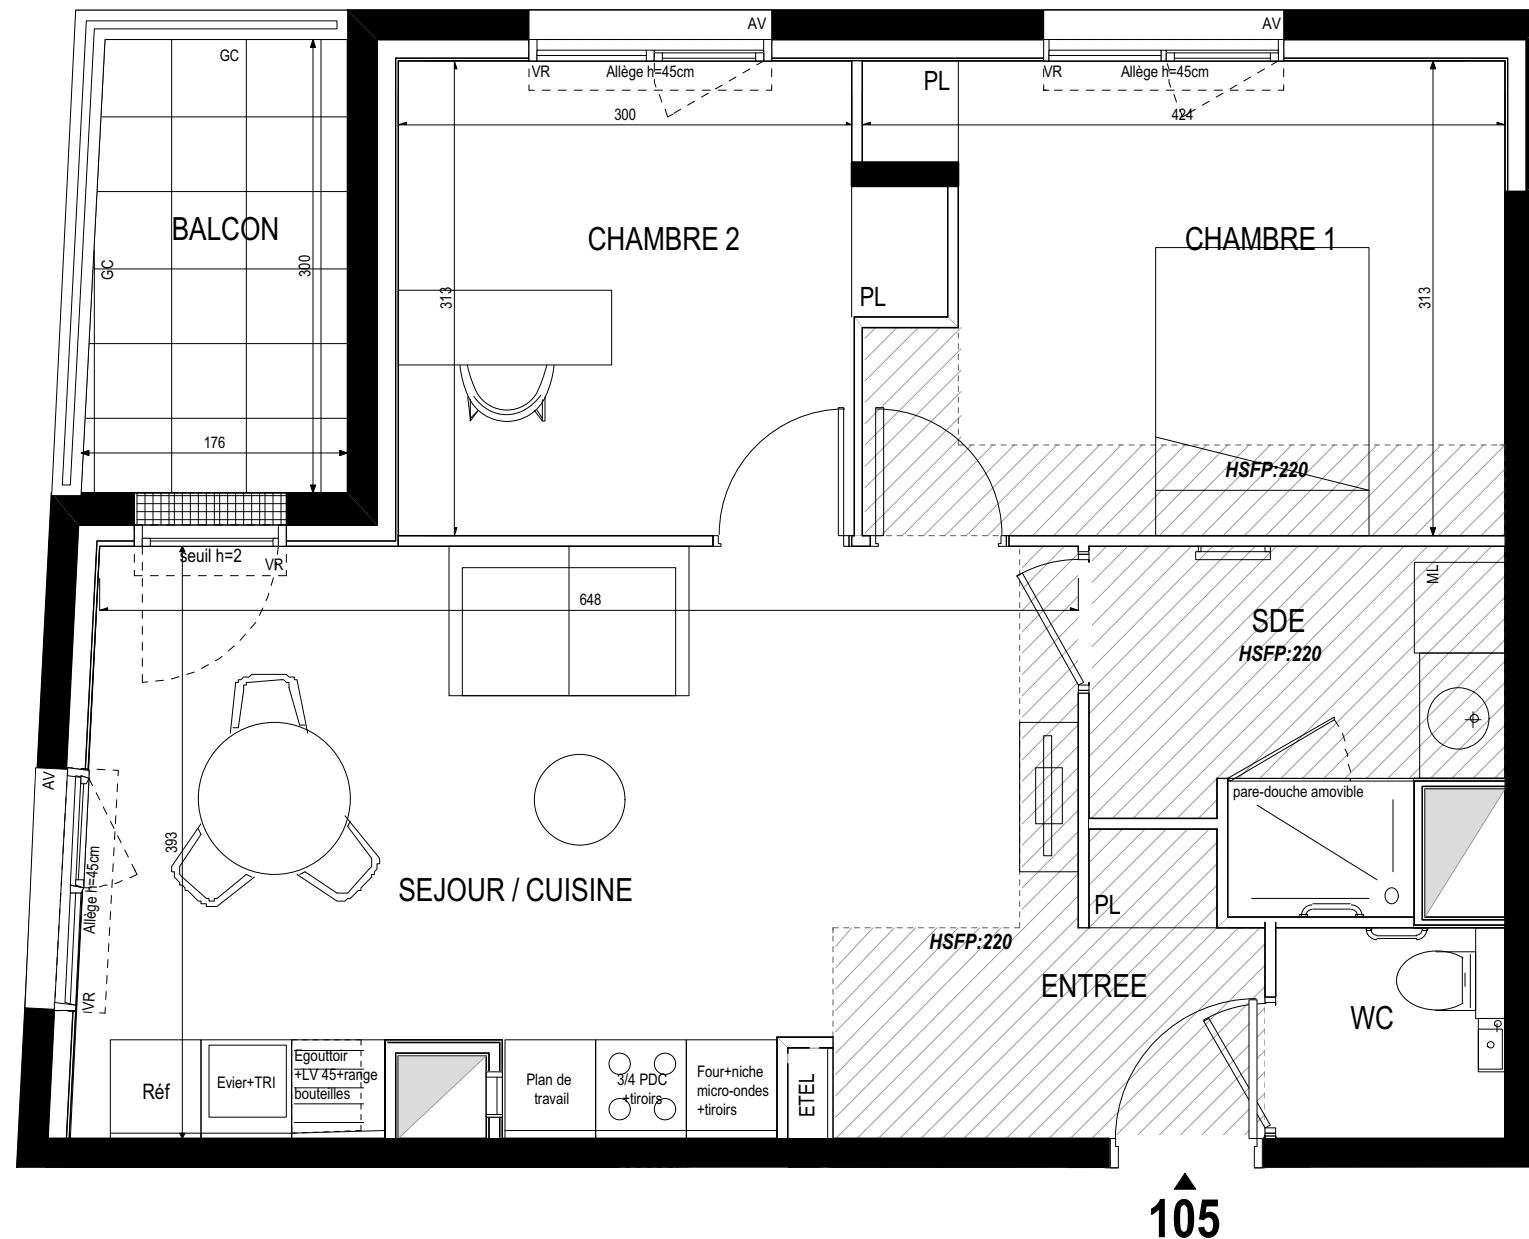

Résidence Cogedim Club PATIO GUILLAUMET

6 Promenade Thérèse PELTIER
31500 - TOULOUSE

Appartement de 3 pièces
n°105 au 1er étage

ENTREE+PL	4,5 m ²
SEJOUR/CUISINE	22,8 m ²
CHAMBRE 1+PL	12,6 m ²
CHAMBRE 2+PL	10,0 m ²
SALLE D'EAU	5,6 m ²
WC	2,1 m ²
SURFACE TOTALE HABITABLE	57,6 m²
BALCON	5,0 m ²
SURFACE TOTALE PRIVATIVE	62,6 m²

105

LEGENDE			
PL	PLACARD	PDC	PLAQUE DE CUISSON
LL	LAVE-LINGE	REF	REFRIGERATEUR
LV	LAVE-VAISSELLE	LC	LINEAIRE COMPLEMENT. (EXIGENCE NF HABITAT)
TRI	TRI SELECTIF	HSFP	HAUTEUR SOUS FAUX PLAFOND
VR	VOLET ROULANT ELEC.	HSD	HAUTEUR SOUS DALLE
ETEL	ESPACE TECH.ELEC.		
	DU LOGEMENT		
AV	ALLEGE VITREE		LIMITE SUP. DES TRAPPES DE VISITE DES CUISINES < 75CM DU SOL FINI
GC	GARDE CORPS		
	SOFFITE		BARRE DE RELEVAGE
	RETOMBEE DE POUTRE		SECHE-SERV.

Hauteur sous plafond des pièces principales sauf mention particulière : 2.60 m

Echelle		Date	28/09/2022	Indice:0
---------	--	------	------------	----------