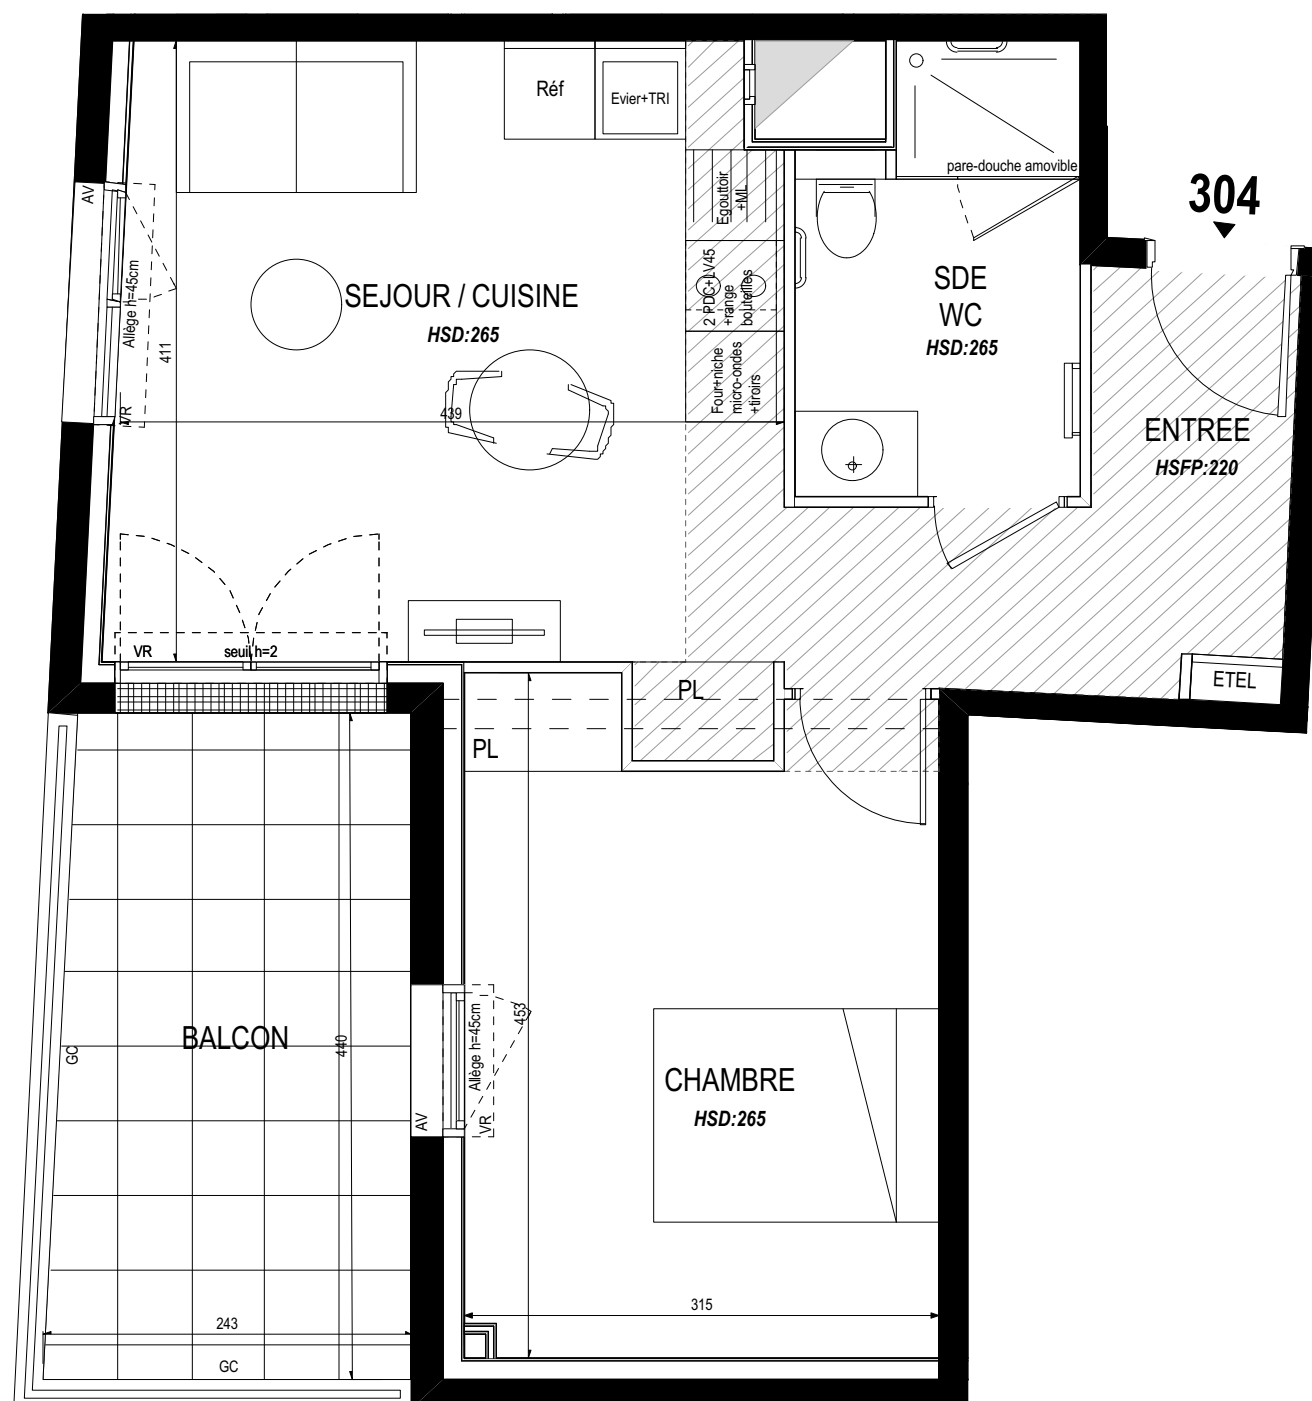

Résidence Cogedim Club PATIO GUILLAUMET

6 Promenade Thérèse PELTIER
31500 - TOULOUSE

Appartement de 2 pièces
n°304 au 3ème étage

ENTREE	6,0 m ²
SEJOUR/CUISINE+PL	18,5 m ²
CHAMBRE+PL	13,3 m ²
SALLE D'EAU/WC	5,2 m ²
SURFACE TOTALE HABITABLE	43 m ²
BALCON	10,2 m ²
SURFACE TOTALE PRIVATIVE	53,2 m ²

LEGENDE			
PL	PLACARD	PDC	PLAQUE DE CUISSON
LL	LAVE-LINGE	REF	REFRIGERATEUR
LV	LAVE-VAISSELLE	LC	LINEAIRE COMPLEMENT. (EXIGENCE NF HABITAT)
TRI	TRI SELECTIF	HSFP	HAUTEUR SOUS FAUX PLAFOND
VR	VOLET ROULANT ELEC.	HSD	HAUTEUR SOUS DALLE
ETEL	ESPACE TECH.ELEC.		
	DU LOGEMENT		
AV	ALLEGE VITREE		LIMITE SUP. DES TRAPPES DE VISITE DES CUISINES < 75CM DU SOL FINI
GC	GARDE CORPS		
	SOFFITE		BARRE DE RELEVAGE
	RETOMBEE DE POUTRE		SECHE-SERV.

Hauteur sous plafond des pièces principales sauf mention particulière : 2.60 m

Echelle		Date	28/09/2022	Indice:0
---------	--	------	------------	----------