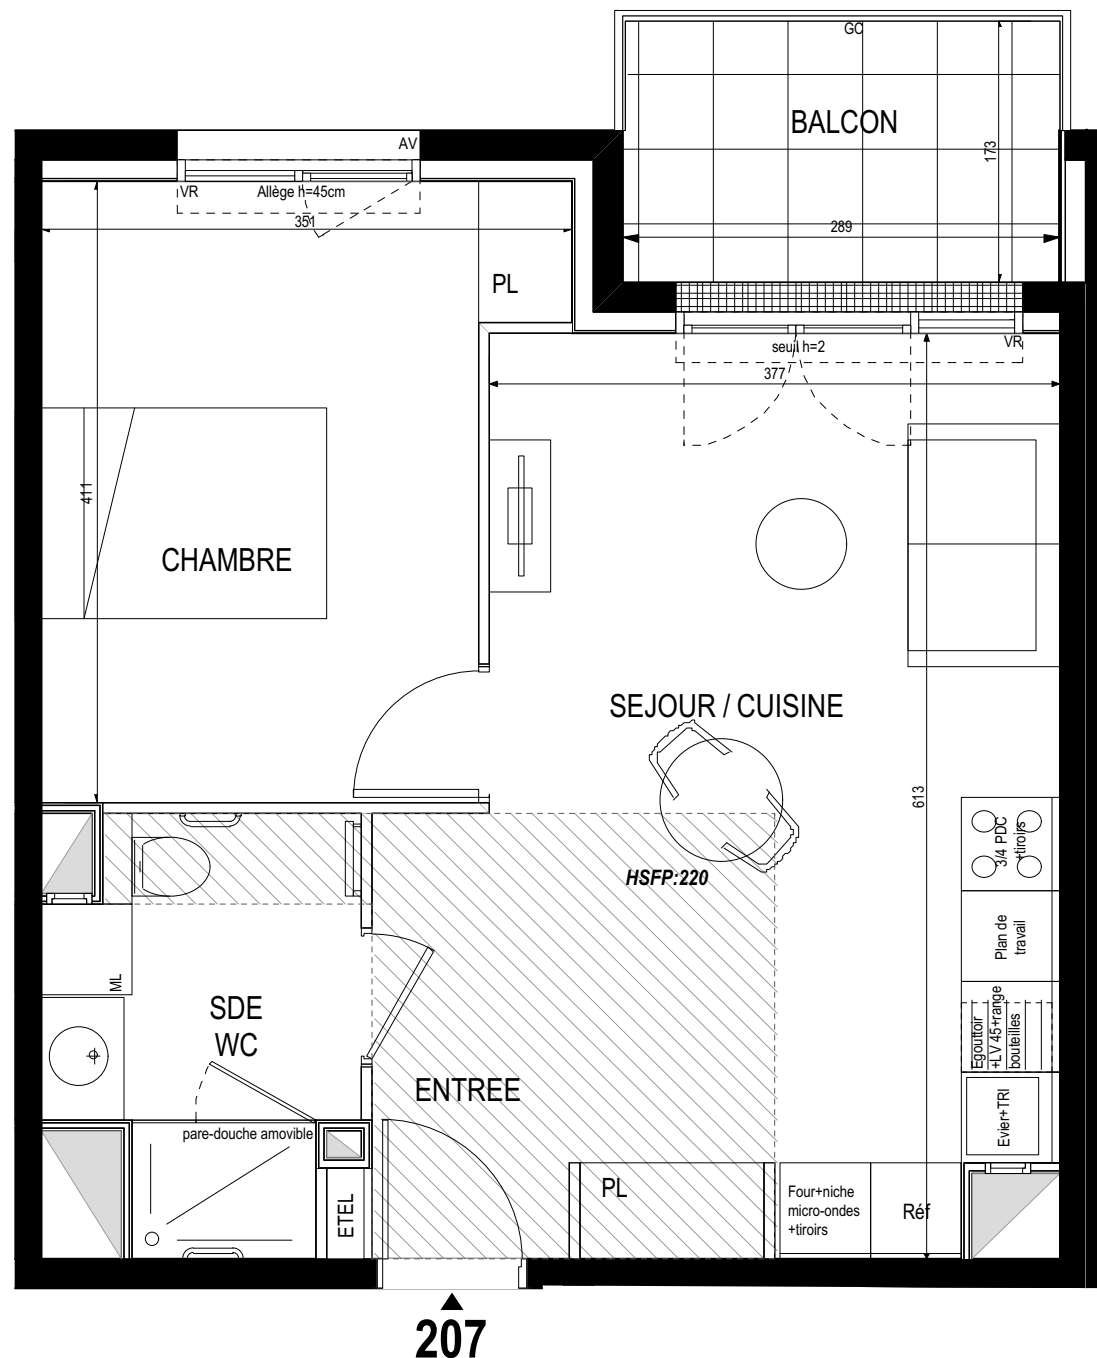

Résidence Cogedim Club PATIO GUILLAUMET

6 Promenade Thérèse PELTIER
31500 - TOULOUSE

Appartement de 2 pièces
n°207 au 2^{ème} étage

ENTREE+PL	3,8 m ²
SEJOUR/CUISINE	21,1 m ²
CHAMBRE+PL	12,5 m ²
SALLE D'EAU/WC	5,2 m ²
SURFACE TOTALE HABITABLE	42,6 m ²
BALCON	5,0 m ²
SURFACE TOTALE PRIVATIVE	47,6 m ²

LEGENDE			
PL	PLACARD	PDC	PLAQUE DE CUISSON
LL	LAVE-LINGE	REF	REFRIGERATEUR
LV	LAVE-VAISSELLE	LC	LINEAIRE COMPLEMENT. (EXIGENCE NF HABITAT)
TRI	TRI SELECTIF	HSFP	HAUTEUR SOUS FAUX PLAFOND
VR	VOLET ROULANT ELEC.	HSD	HAUTEUR SOUS DALLE
ETEL	ESPACE TECH.ELEC.		
AV	ALLEGE VITREE		LIMITE SUP. DES TRAPPES DE VISITE DES CUISINES < 75CM DU SOL FINI
GC	GARDE CORPS		
	DU LOGEMENT		
	SOFFITE		BARRE DE RELEVAGE
	RETOMBEE DE POUTRE		SECHE-SERV.

Hauteur sous plafond des pièces principales sauf mention particulière : 2.60 m

Echelle		Date	28/09/2022	Indice:0
---------	--	------	------------	----------