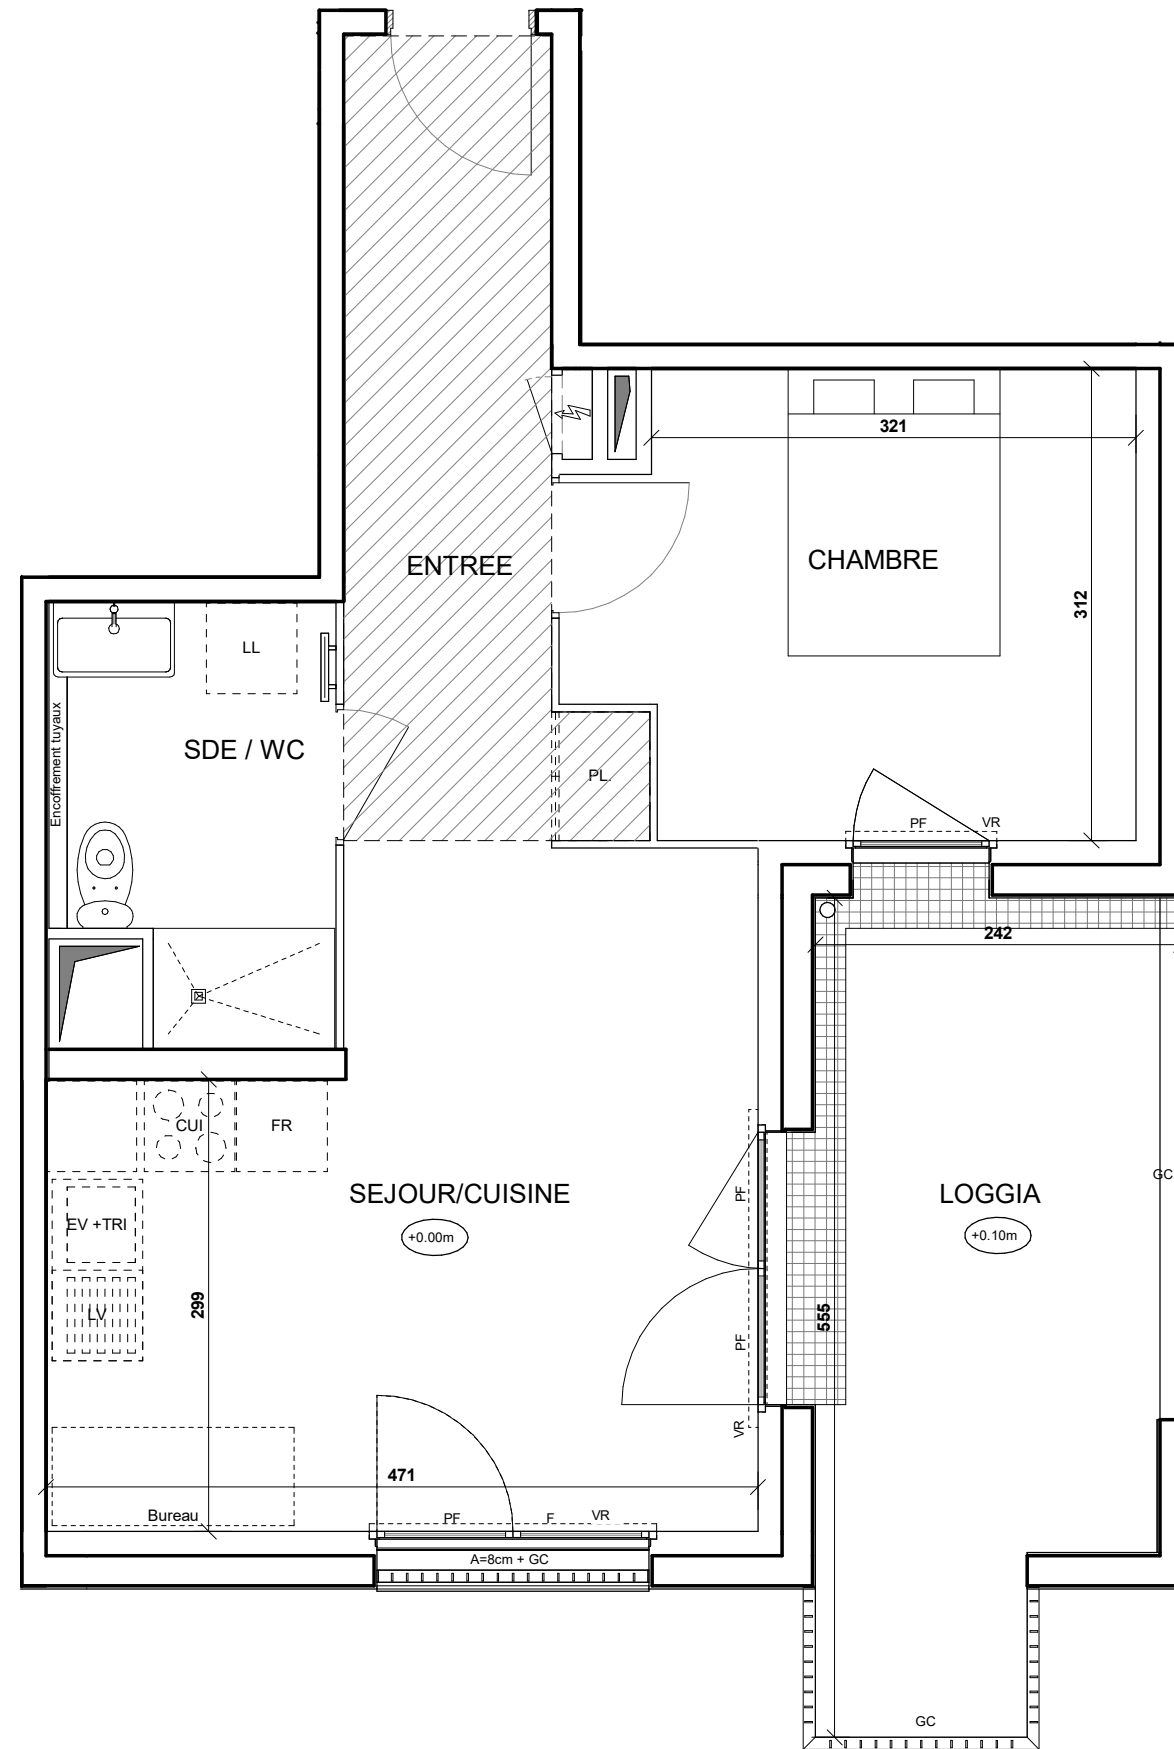

C2-402

LES ALLEES D'ANITA

RUE DES CALVAIRES - 44800 SAINT-HERBLAIN

HALL C2

Appartement de 2 pièces
n° C2-402 au 4e étage

ENTREE	7.88 m ²
SEJOUR/CUISINE	18.33 m ²
CHAMBRE	10.89 m ²
SALLE D'EAU / WC	4.81 m ²
SURFACE TOTALE HABITABLE	41.91 m²
LOGGIA	11.55 m ²
SURFACE TOTALE PRIVATIVE	53.95 m²

LEGENDE

	CLOISON DÉMONTABLE		RETOMBÉE DE POUTRE
F	CHASSIS FIXE	CUJ	BLOC CUISSON
OB	OSCILLO-BATTANT	FR	RÉFRIGÉRATEUR
PF	PORTE FENETRE	LC	LINÉAIRE COMPLÉMENTAIRE (EXIGENCE NF HABITAT)
CC	CHASSIS COULISSANTS	PL	EMPLACEMENT PLACARD
AV	ALLÈGE VITRÉE	A	ALLÈGE MACONNÉE
LL	LAVE-LINGE	VR	VOLET ROULANT
LV	LAVE-VAISSELLE	VR E	VOLET ROULANT ELEC.
EV	EVIER	GC	GARDE-CORPS
MP	MODULE PACK (SI PACK OU PAL EN OPTION)		ESPACE TECH. ELEC. DU LOGEMENT
BEC	BALLON D'EAU CHAUDE		SÈCHE-SERV.
	SOFFITE		FAÏENCE

Hauteur sous plafond des pièces principales sauf mention particulière : 2.50m

Echelle		Date	23/09/2024	Indice: 2
---------	--	------	------------	-----------