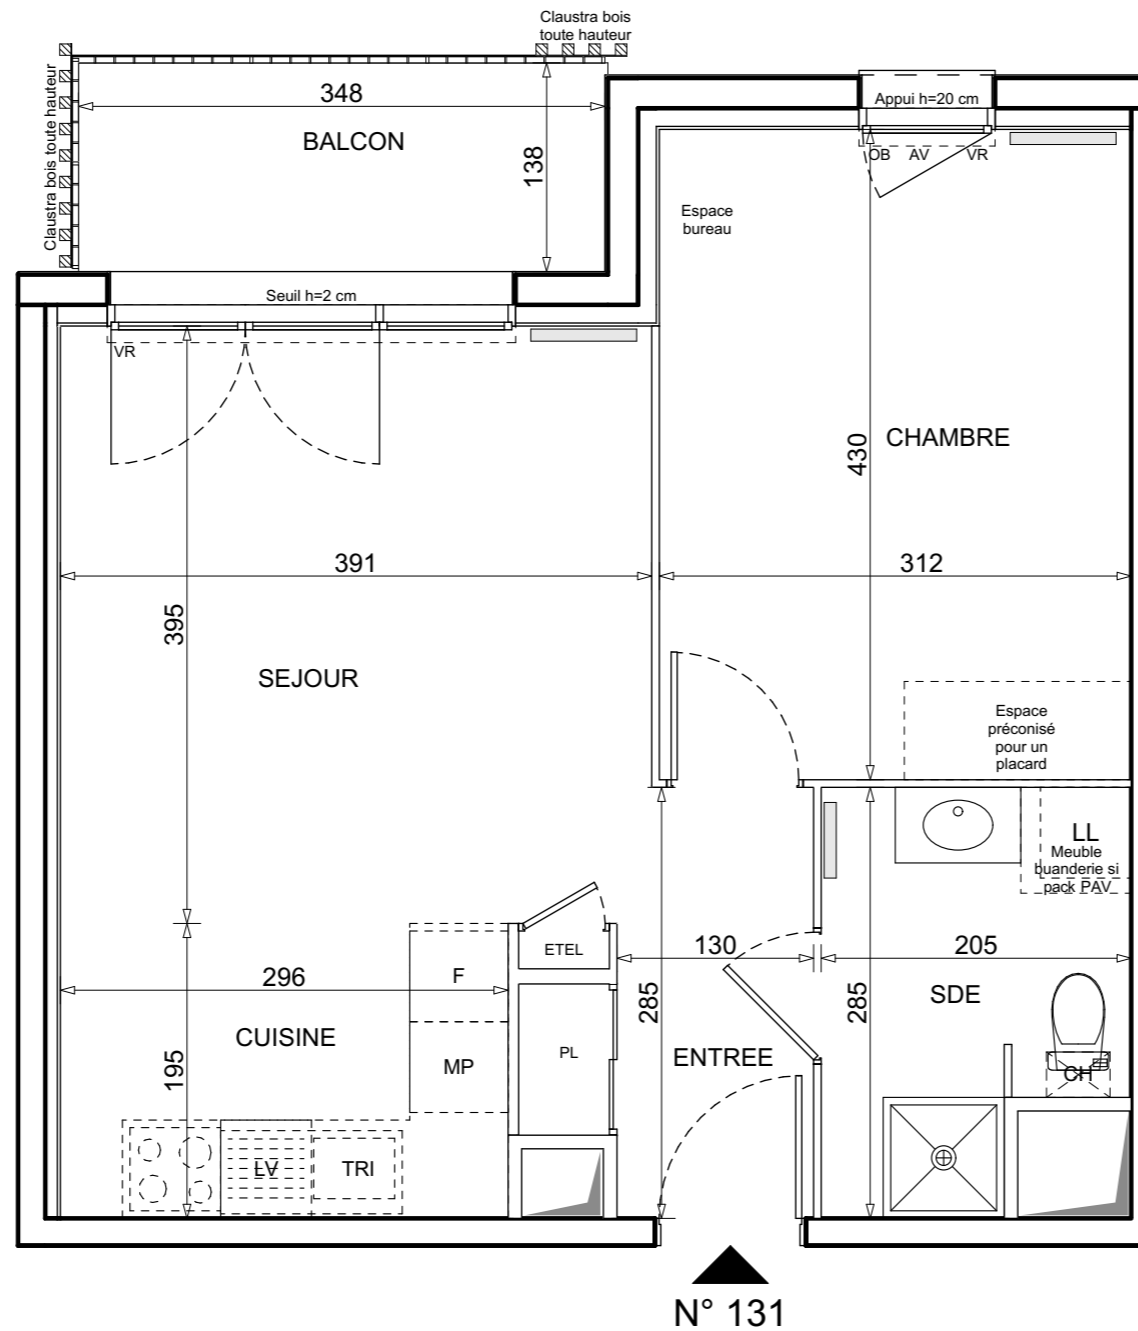

VERT BOCAGE

La Herberdière
50350, Donville-les-Bains

HALL HERBORA

Appartement de 2 pièces
N° 131 au Troisième étage

N° 131

Entrée	4,36 m ²
Séjour / Cuisine	21,01 m ²
Chambre	13,42 m ²
Salle d'eau	5,15 m ²
SURFACE TOTALE HABITABLE	43,94 m²
Balcon	4,80 m ²
SURFACE TOTALE PRIVATIVE	48,74 m²

LEGENDE

LL	Lave-Linge	CUI	Bloc Cuisson
LV	Lave-Vaisselle	F	Réfrigérateur
MP	Module Pack (si pack PAV ou PAL acheté en supplément)	LC	Linéaire complément. (Exigence NF Habitat)
AV	Appui vitrée	Limite supérieure des trappes de visite des cuisines < 75 cm du sol fini	
GC	Garde-corps	VR	Volet Roulant
OB	Oscillo-battant	ETEL	Espace Tech. Elec. du logement
LIM	Limiteur d'ouverture	CH	Chaudière
	Soffite		Radiateur
	Retombée de poutre		Seche-serv.

Hauteur sous plafond des pièces principales sauf mention particulière : 2,50 m

Echelle		Date	Indice : A
		Novembre 2023	