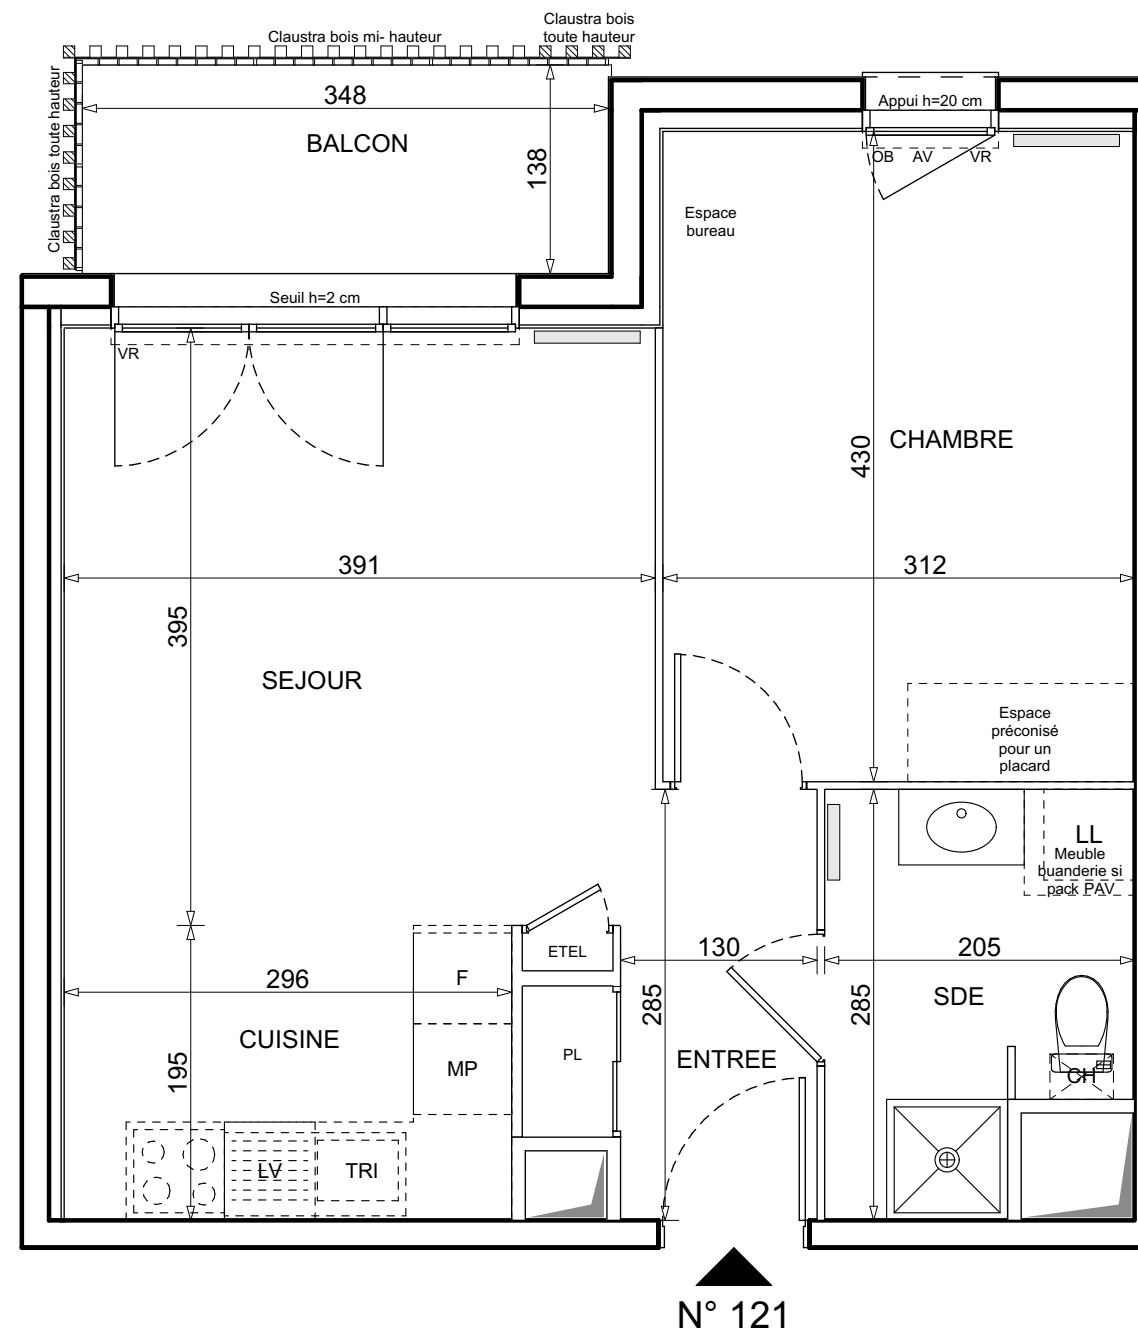

VERT BOCAGE

La Herberdière
50350, Donville-les-Bains

HALL HERBORA

Appartement de 2 pièces
N° 121 au Deuxième étage

Entrée	4,36 m ²
Séjour / Cuisine	21,01 m ²
Chambre	13,42 m ²
Salle d'eau	5,15 m ²
SURFACE TOTALE HABITABLE	43,94 m²
Balcon	4,80 m ²
SURFACE TOTALE PRIVATIVE	48,74 m²

LEGENDE			
LL	Lave-Linge	CUI	Bloc Cuisson
LV	Lave-Vaisselle	F	Réfrigérateur
MP	Module Pack (si pack PAV ou PAL acheté en supplément)	LC	Linéaire complémt. (Exigence NF Habitat)
AV	Appui vitrée	Limite supérieure des trappes de visite des cuisines < 75 cm du sol fini	
GC	Garde-corps	VR	Volet Roulant
OB	Oscillo-battant	ETEL	Espace Tech. Elec. du logement
LIM	Limiteur d'ouverture	CH	Chaudière
	Soffite		Radiateur
	Retombée de poutre		Seche-serv.

Hauteur sous plafond des pièces principales sauf mention particulière : 2,50 m

Echelle		Date	Novembre 2023	Indice : A
---------	--	------	---------------	------------