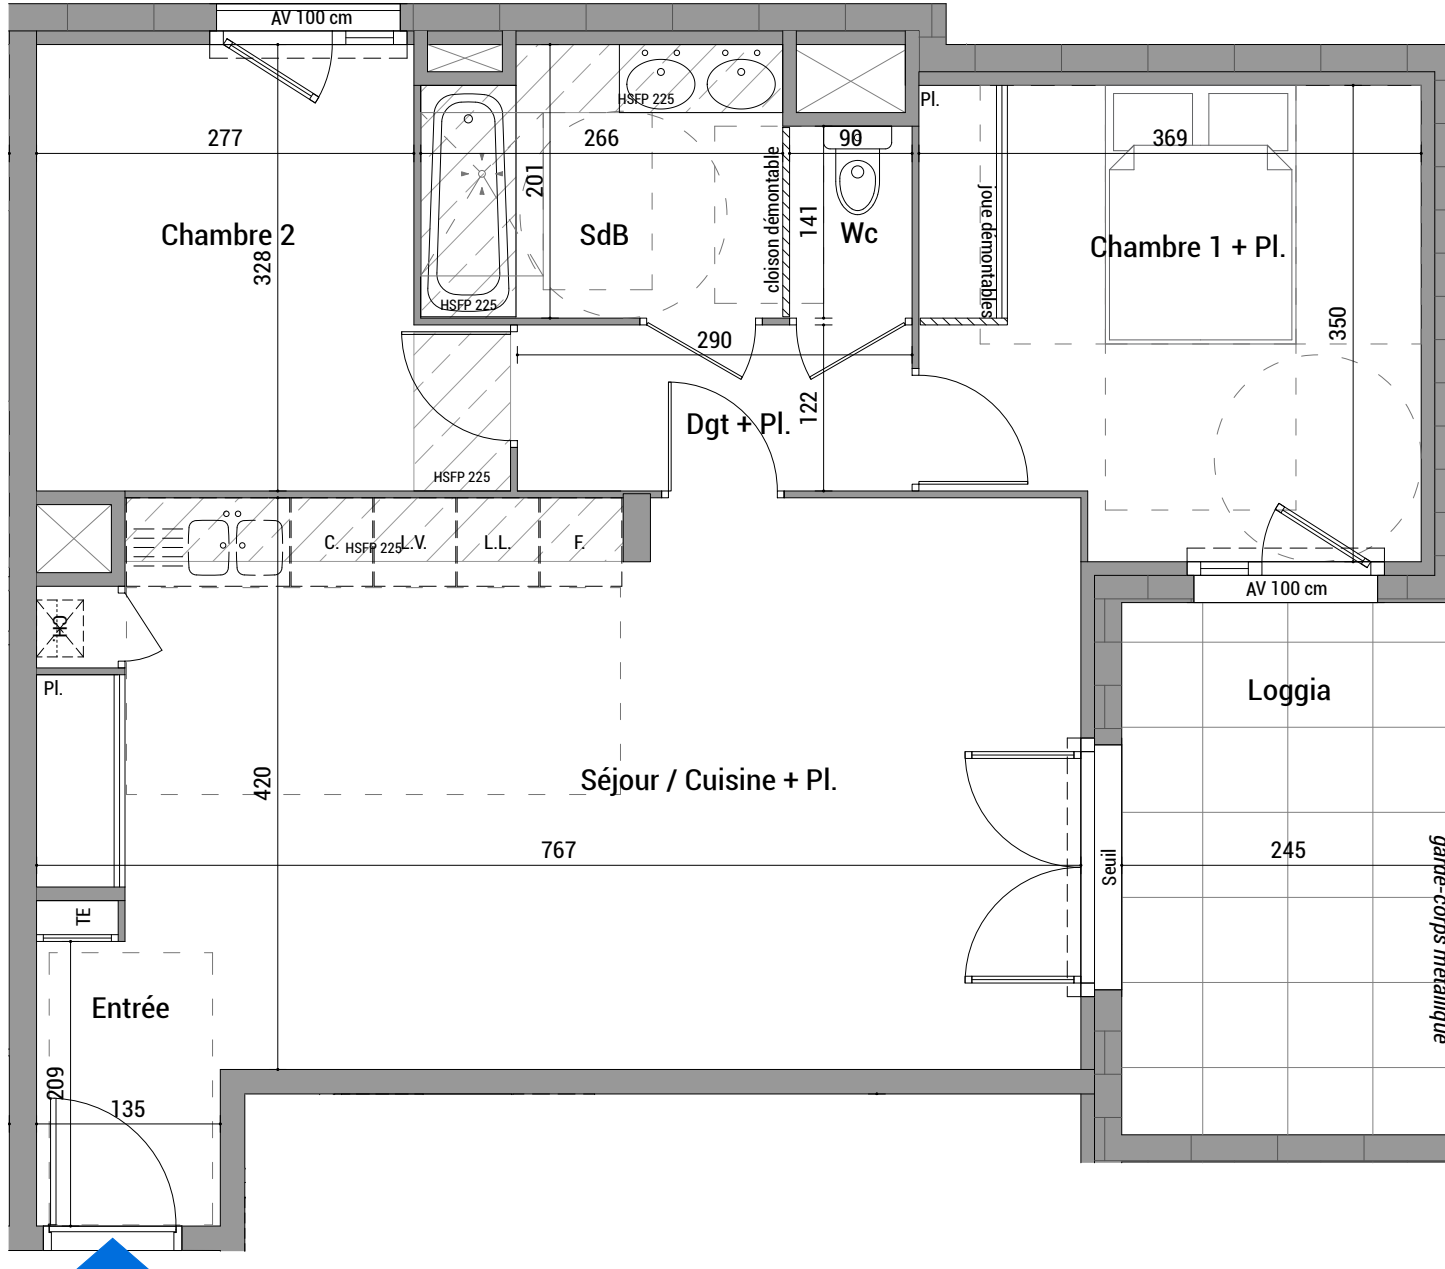

RIVE GAUCHE 2

Urbat promotion
Immeuble Oxygène
1 401 avenue du Mondial 98
34 965 Montpellier Cedex 02

PLAN DE COMMERCIALISATION 06.03.2024

Type : T3 Niveau : 2 Appt. : A203

Plan de repérage : Rue du Marmont

SURFACES

Entrée	2.45 m ²
Séjour / Cuisine + Pl.	30.45 m ²
Chambre 1 + Pl.	12.20 m ²
Chambre 2	9.95 m ²
Dgt + Pl.	3.50 m ²
SdB	5.10 m ²
Wc	1.25 m ²
TOTAL	64.90 m²
Loggia	9.55 m ²

- Evier fourni sur demande
- Soffite et faux plafond HSP > 220
- TE : Tableau électrique
- Chaudière gaz