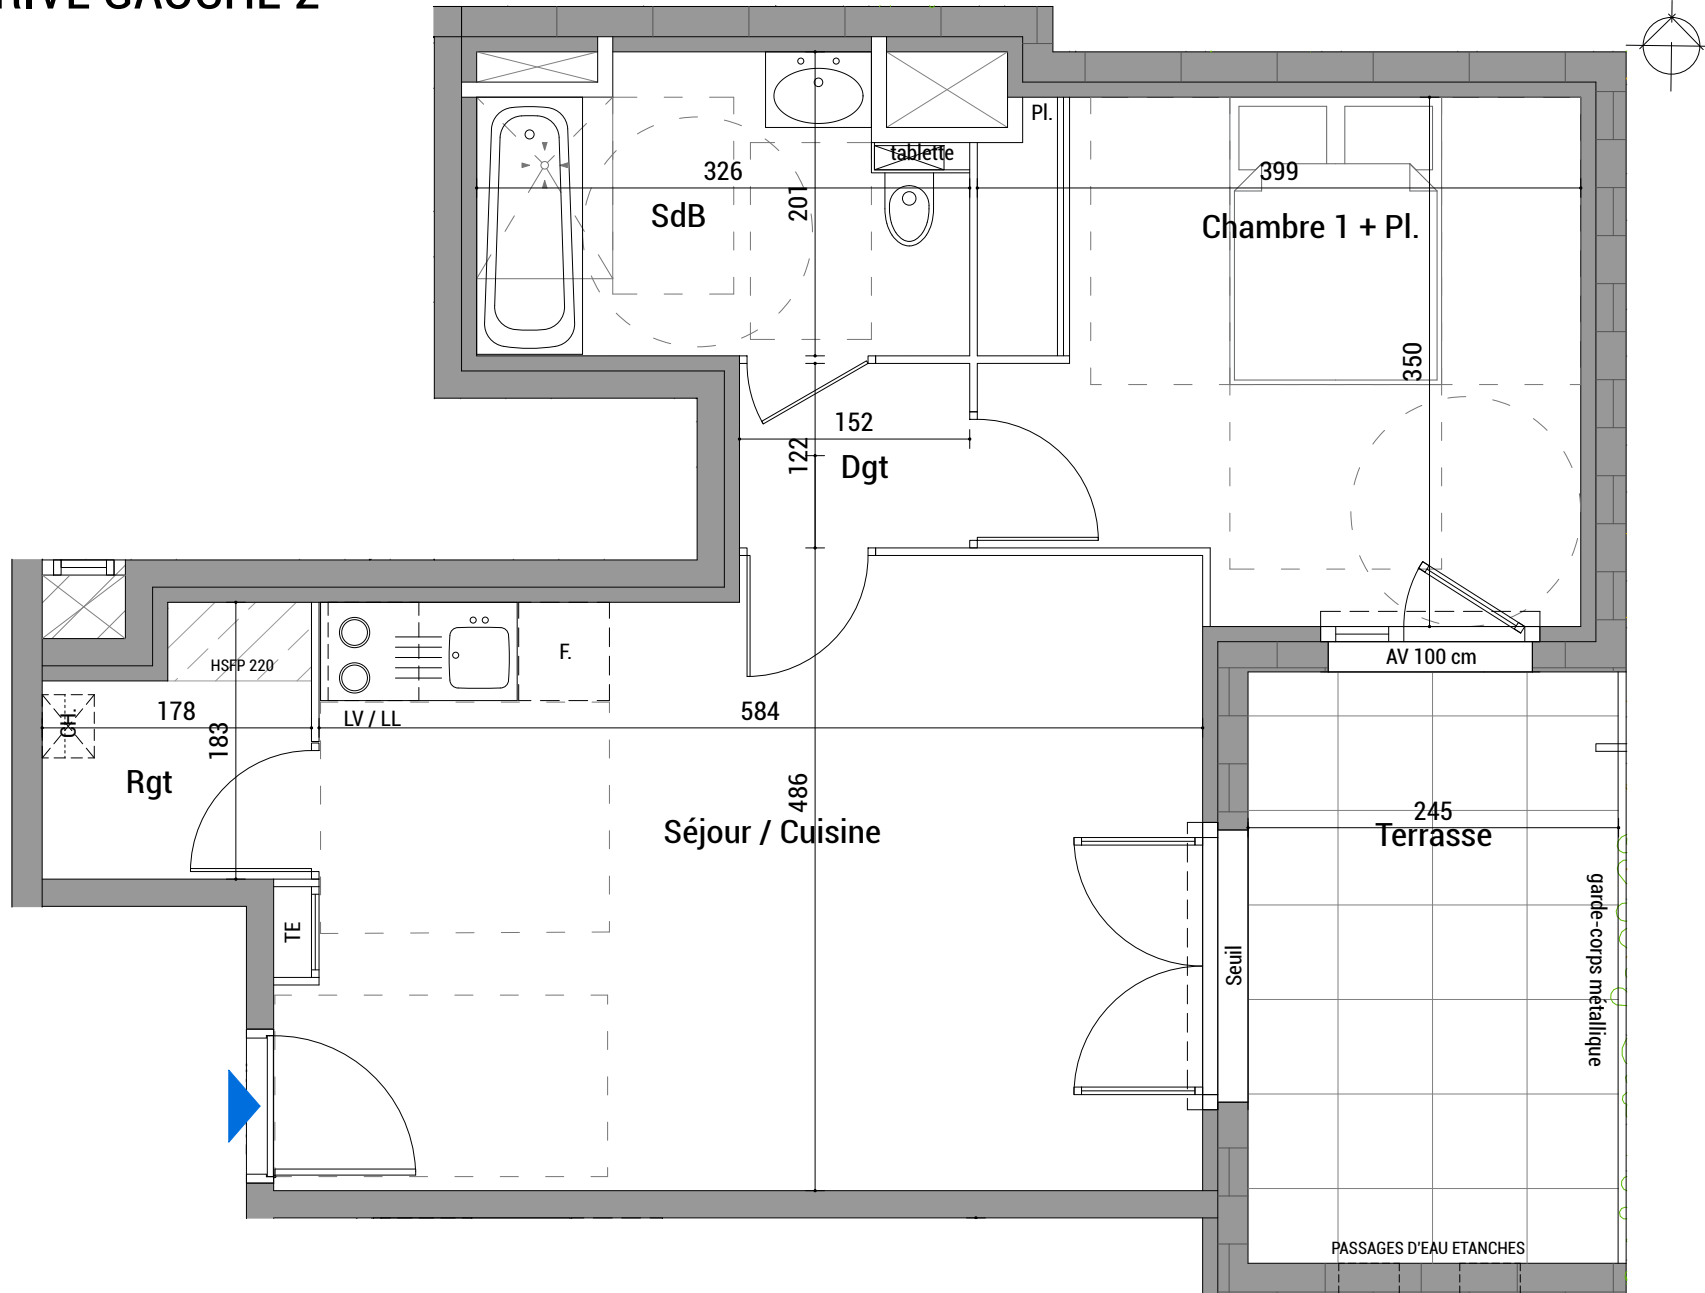

RIVE GAUCHE 2

Urbat promotion
Immeuble Oxygène
1 401 avenue du Mondial 98
34 965 Montpellier Cedex 02

PLAN DE COMMERCIALISATION 06.03.2024

Type : T2 Niveau : 0 Appt. : A001

Plan de repérage : Rue du Marmont

SURFACES

Séjour / Cuisine + Pl.	24.05 m ²
Rgt	2.80 m ²
Chambre 1 + Pl.	13.00 m ²
Dgt	1.85 m ²
SdB	5.85 m ²
TOTAL	47.55 m²
Terrasse	9.55 m ²

- Evier fourni sur demande
- TE : Tableau électrique
- Soffite et faux plafond HSP > 220
- Chaudière gaz