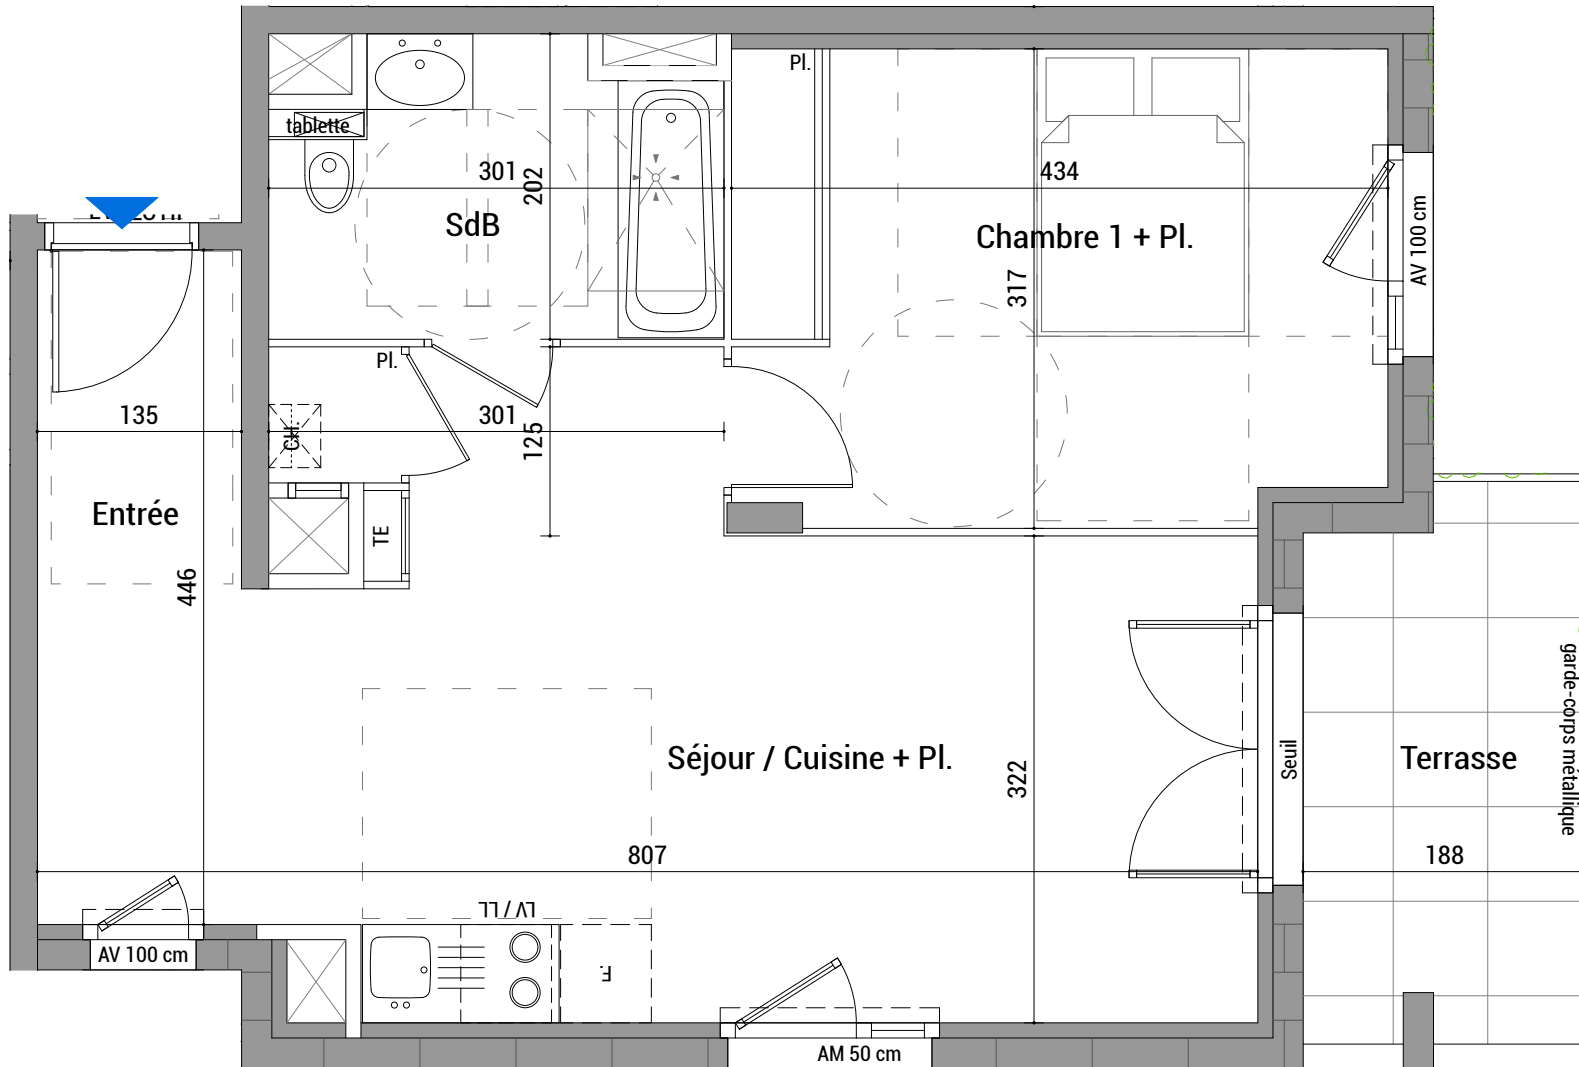

RIVE GAUCHE 2

Urbat promotion
Immeuble Oxygène
1 401 avenue du Mondial 98
34 965 Montpellier Cedex 02

PLAN DE COMMERCIALISATION 06.03.2024

Type : T2 Niveau : 0 Appt. : A005

Plan de repérage : Rue du Marmont

SURFACES

Entrée	3.00 m ²
Séjour / Cuisine + Pl.	27.15 m ²
Chambre 1 + Pl.	13.40 m ²
SdB	5.45 m ²
TOTAL	49.00 m²
Terrasse	6.80 m ²

-  Evier fourni sur demande
-  TE : Tableau électrique
-  Chaudière gaz
-  Soffite et faux plafond HSP > 220