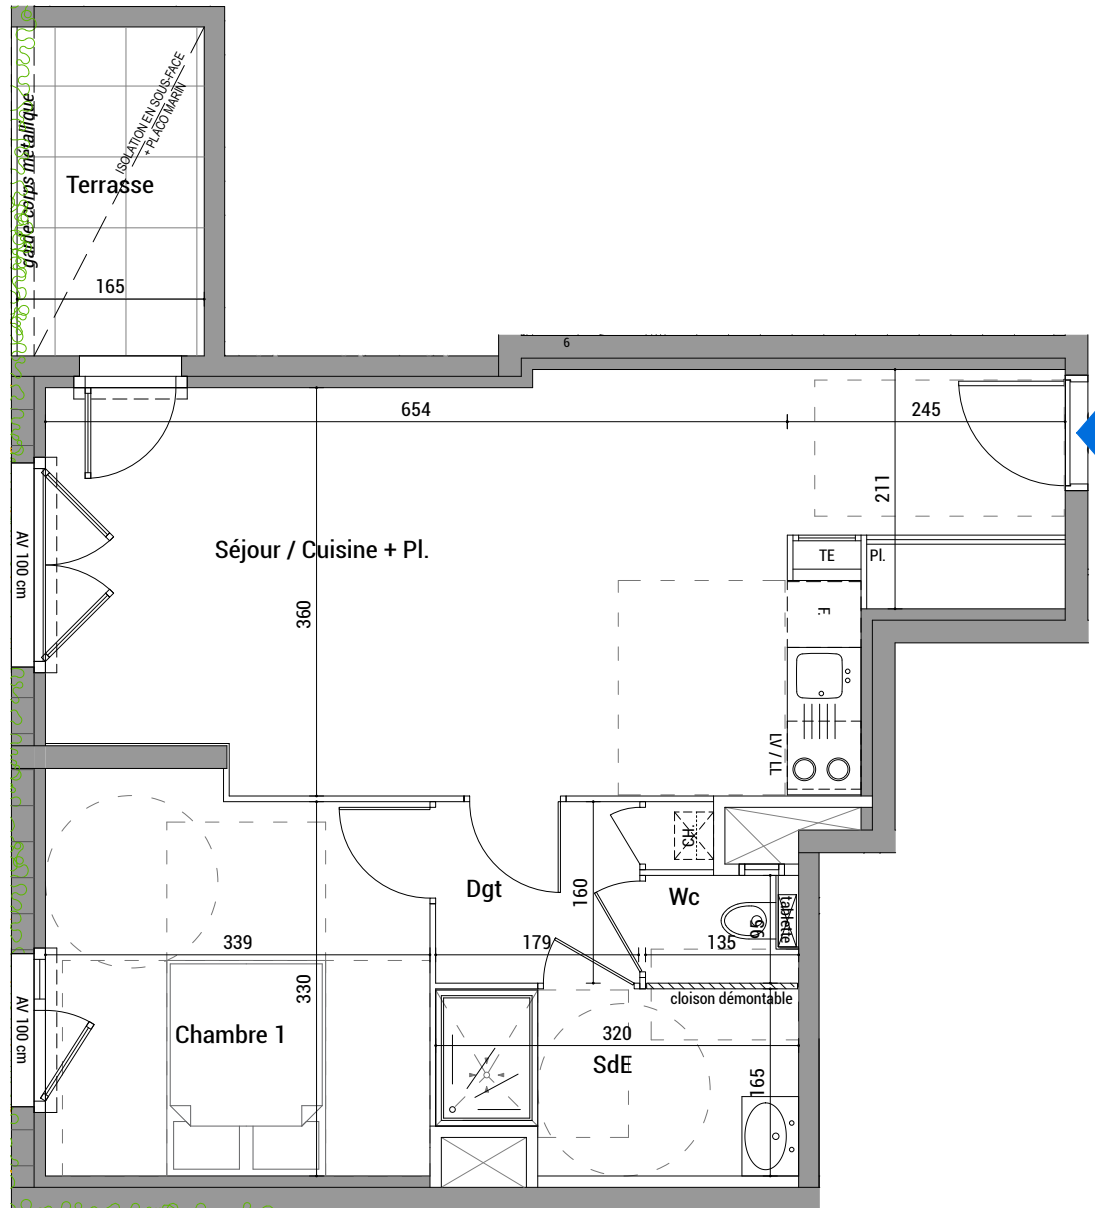

# RIVE GAUCHE 2

Urbat promotion  
Immeuble Oxygène  
1 401 avenue du Mondial 98  
34 965 Montpellier Cedex 02

PLAN DE COMMERCIALISATION 06.03.2024

Type : T2 Niveau : 0 Appt. : A008

Plan de repérage : Rue du Marmont

## SURFACES

Séjour / Cuisine + Pl.	29.10 m <sup>2</sup>
Chambre 1	11.60 m <sup>2</sup>
Dgt	3.25 m <sup>2</sup>
SdE	4.85 m <sup>2</sup>
Wc	1.25 m <sup>2</sup>
<b>TOTAL</b>	<b>50.05 m<sup>2</sup></b>
Terrasse	4.75 m <sup>2</sup>

Evier fourni sur demande

TE : Tableau électrique

Soffite et faux plafond HSP > 220

Chaudière gaz