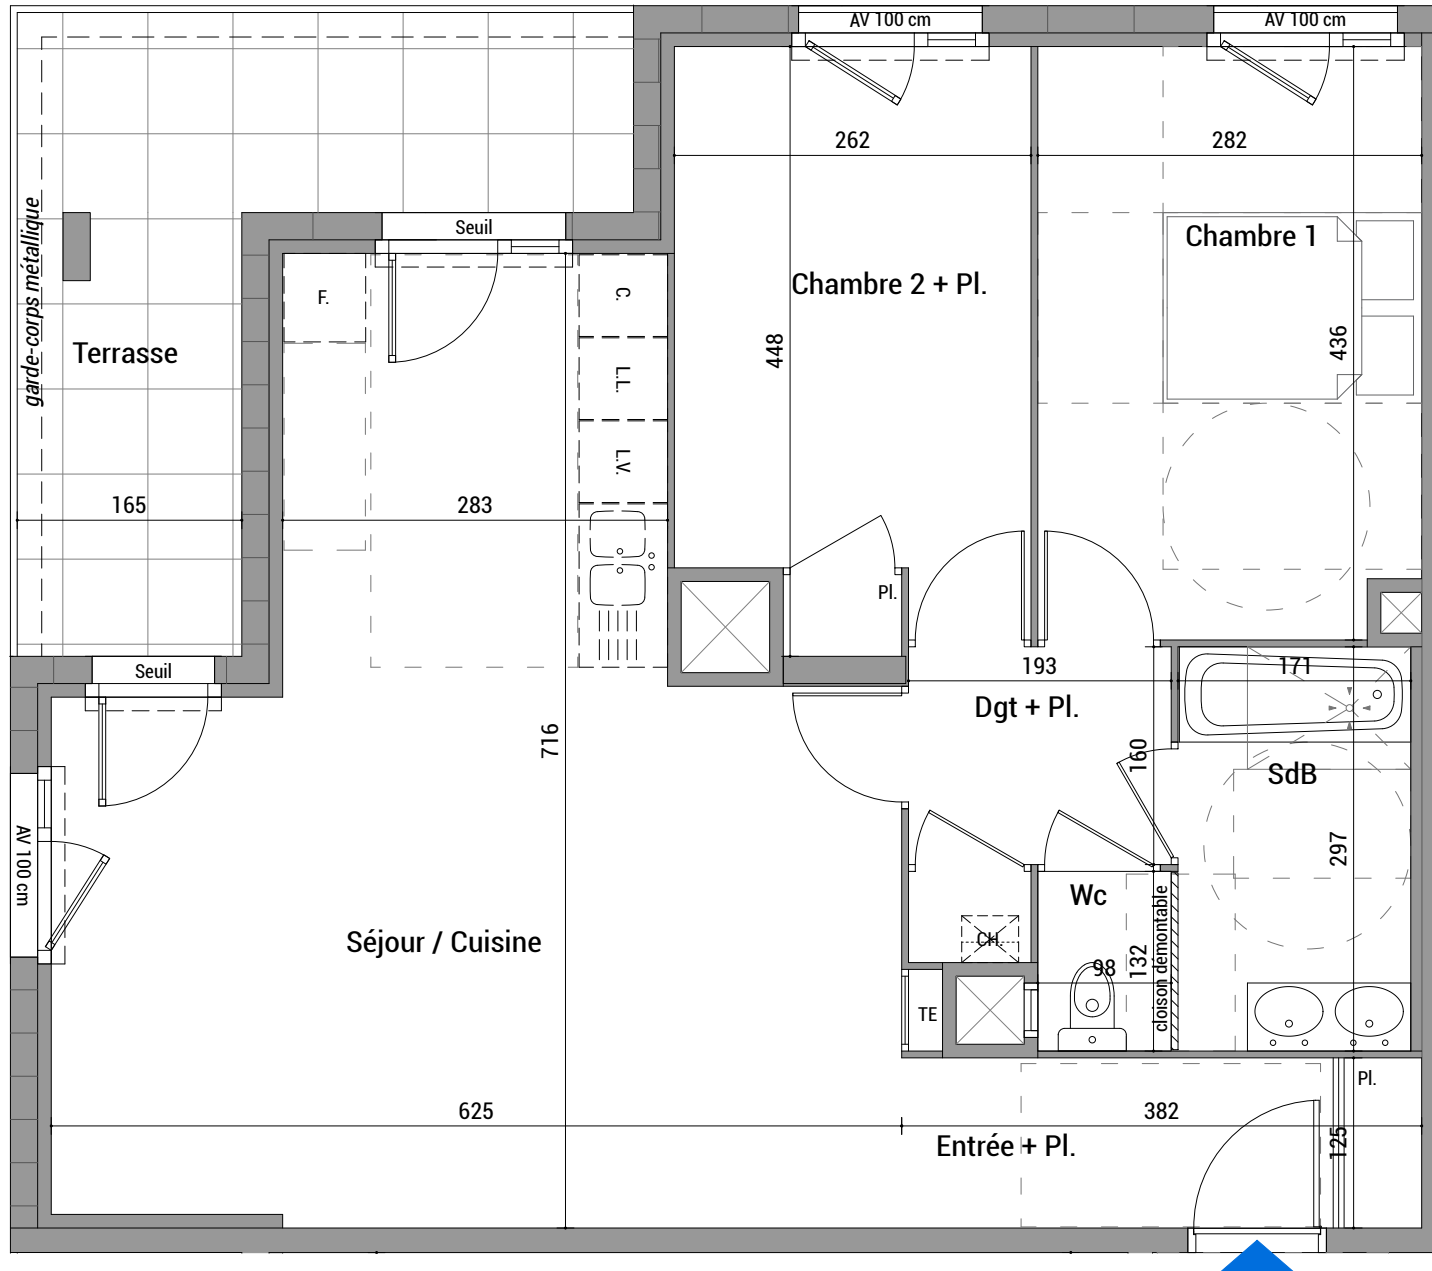

RIVE GAUCHE 2

Urbat promotion
Immeuble Oxygène
1 401 avenue du Mondial 98
34 965 Montpellier Cedex 02

PLAN DE COMMERCIALISATION 06.03.2024

Type : T3 Niveau : 1 Appt. : A102

Plan de repérage : Rue du Marmont

SURFACES

Entrée + Pl.	4.75 m ²
Séjour / Cuisine	33.55 m ²
Chambre 1	12.10 m ²
Chambre 2 + Pl.	11.20 m ²
Dgt + Pl.	3.70 m ²
SdB	5.05 m ²
Wc	1.25 m ²
TOTAL	71.60 m²
Balcon	12.00 m ²

 Evier fourni sur demande

 TE : Tableau électrique

 Soffite et faux plafond HSP > 220

 Chaudière gaz