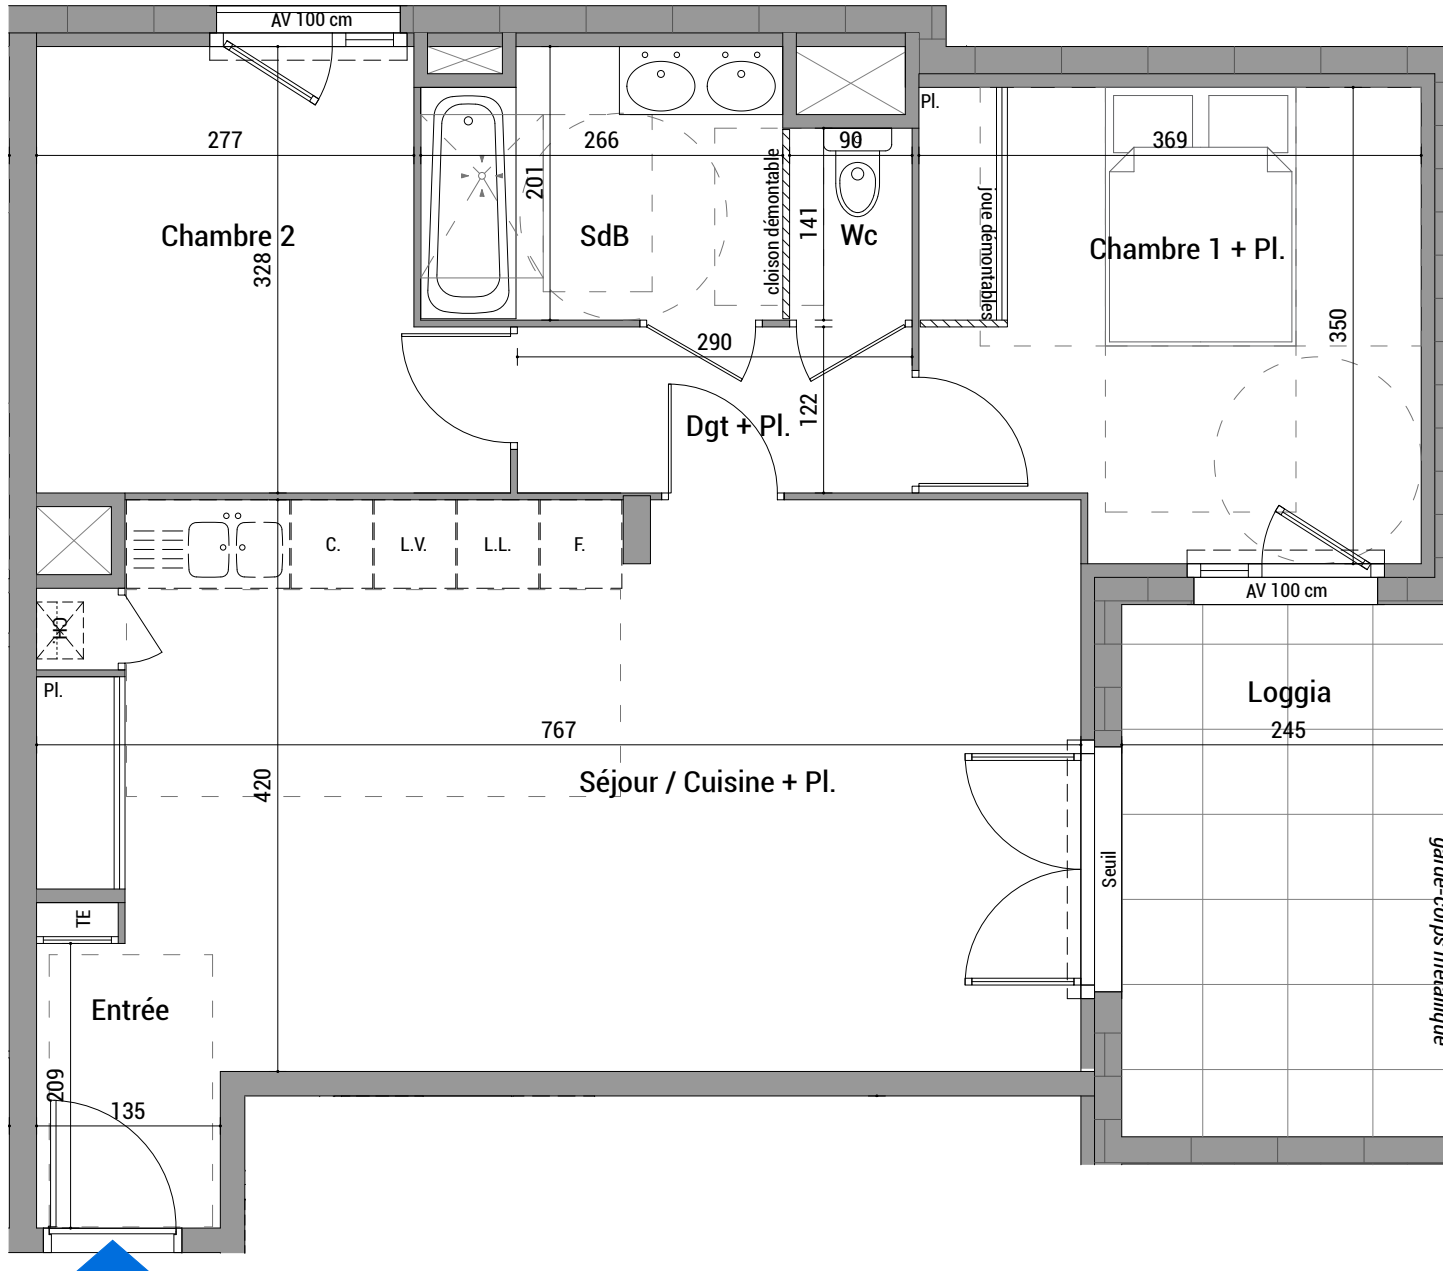

RIVE GAUCHE 2

Urbat promotion
Immeuble Oxygène
1 401 avenue du Mondial 98
34 965 Montpellier Cedex 02

PLAN DE COMMERCIALISATION 06.03.2024

Type : T3 Niveau : 1 Appt. : A103

Plan de repérage : Rue du Marmont

SURFACES

Entrée	2.45 m ²
Séjour / Cuisine + Pl.	30.45 m ²
Chambre 1 + Pl.	12.20 m ²
Chambre 2	9.95 m ²
Dgt + Pl.	3.50 m ²
SdB	5.10 m ²
Wc	1.25 m ²
TOTAL	64.90 m²
Loggia	9.55 m ²

Evier fourni sur demande

TE : Tableau électrique

Soffite et faux plafond HSP > 220

Chaudière gaz