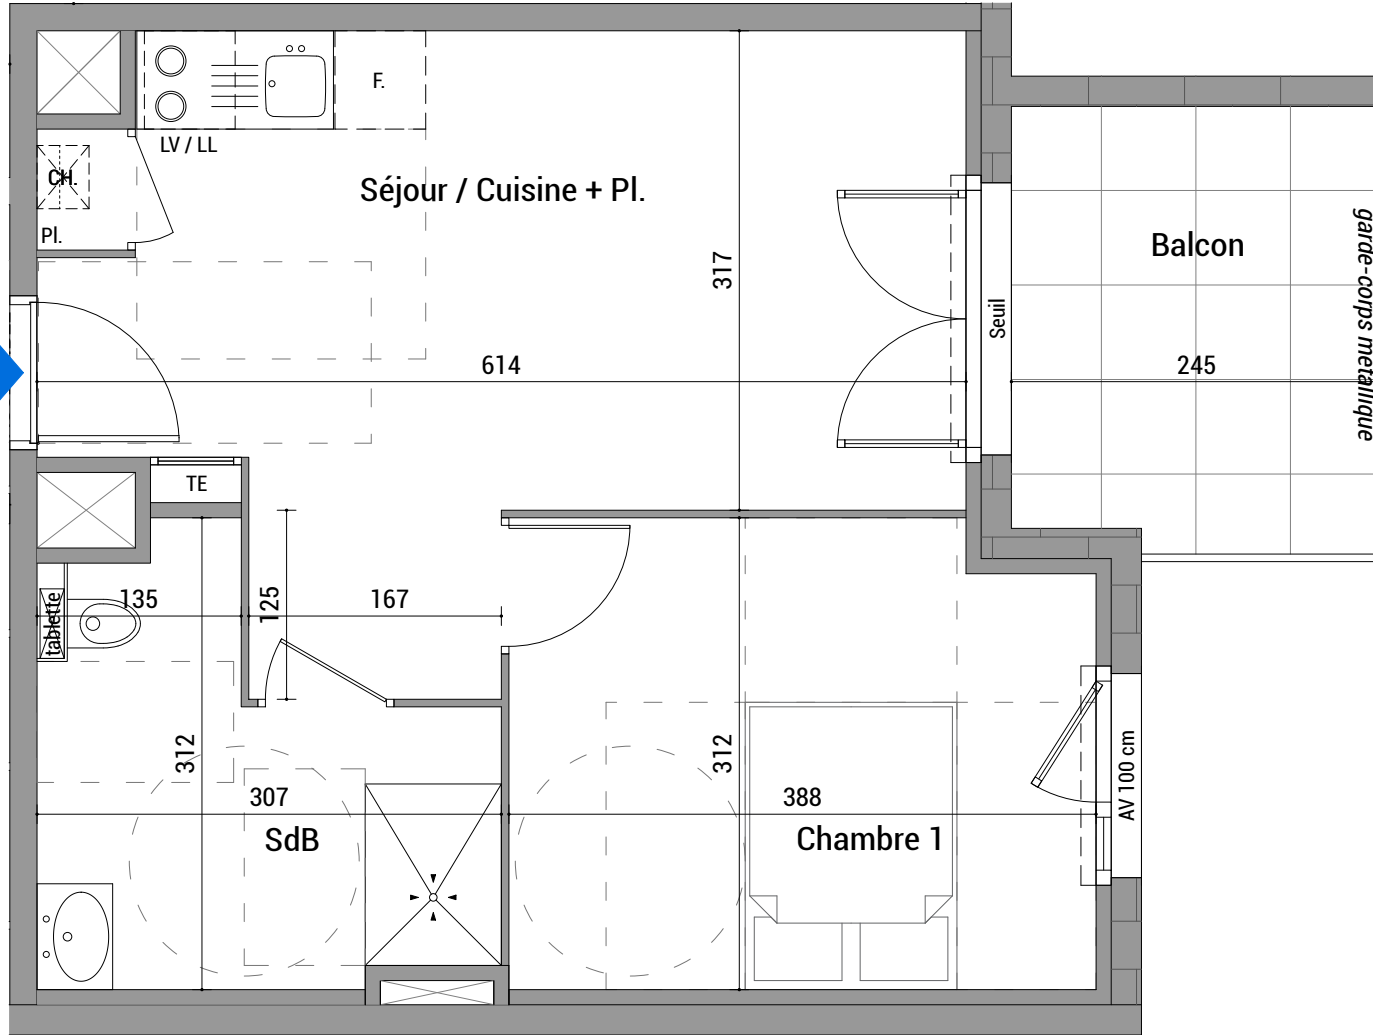

RIVE GAUCHE 2

Urbat promotion
Immeuble Oxygène
1 401 avenue du Mondial 98
34 965 Montpellier Cedex 02

PLAN DE COMMERCIALISATION 06.03.2024

Type : T2 Niveau : 1 Appt. : A104

Plan de repérage : Rue du Marmont

SURFACES

Séjour / Cuisine + Pl.	20.60 m ²
Chambre 1	11.75 m ²
SdB	7.05 m ²
TOTAL	39.40 m²
Balcon	7.10 m ²

 Evier fourni sur demande

 TE : Tableau électrique

 Soffite et faux plafond HSP > 220

 Chaudière gaz