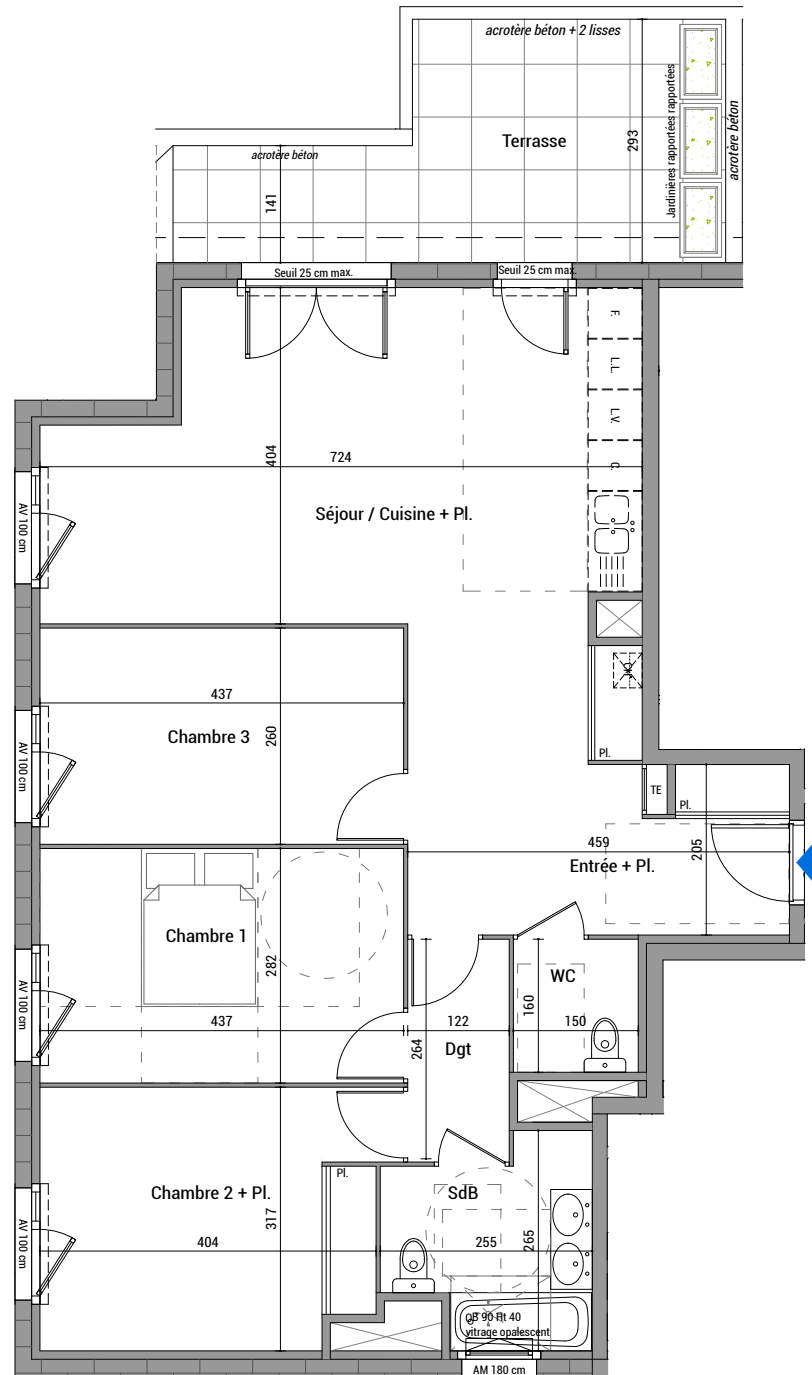

RIVE GAUCHE 2

Urbat promotion
Immeuble Oxygène
1 401 avenue du Mondial 98
34 965 Montpellier Cedex 02

PLAN DE COMMERCIALISATION 06.03.2024

Type : T4 Niveau : 3 Appt. : A301

Plan de repérage : Rue du Marmont

SURFACES

Entrée + Pl.	7.30 m ²
Séjour / Cuisine	32.60 m ²
Chambre 1	12.30 m ²
Chambre 2 + Pl.	12.75 m ²
Chambre 3	11.35 m ²
Dgt	3.25 m ²
SdB	5.50 m ²
Wc	2.40 m ²
TOTAL	87.45 m²
Terrasse	15.05 m ²

Evier fourni sur demande

TE : Tableau électrique

Soffite et faux plafond HSP > 220

Chaudière gaz