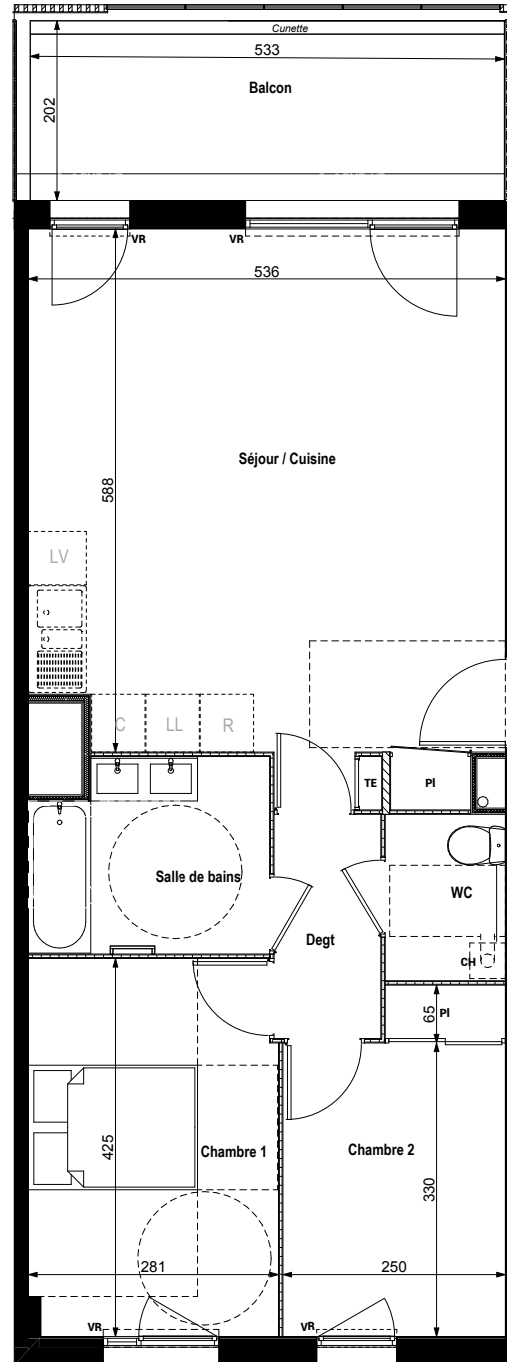

Bâtiment : B

Réalisation : URBAT
URBAT PROMOTION
1401 avenue du Mondial 98
34965 Montpellier Cedex 2

Niveau : 1

Type : T3

Appartement : B108

SURFACE HABITABLES

Séjour / Cuisine + PI	32,24 m ²
Chambre 1	11,78 m ²
Chambre 2 + PI	9,13 m ²
Salle de bains	5,67 m ²
WC	2,52 m ²
DGT	3,02 m ²
TOTAL	64,36 m²
Balcon	10,76 m ²

B108

LEGENDE

- Faux-plafond
Soffite
- Evier sur
demande pour
les T3 et T4
- Chaudière a gaz

Document non contractuel

Janvier 2024

"L'emplacement des gaines, soffites éventuelles est susceptible de modification pour des raisons techniques, les éventuels éléments d'équipement relatifs au chauffage ne sont pas indiqués. La surface habitable peut varier de 5% en fonction des techniques de construction choisies"

Bâtiment : B

Réalisation : URBAT
URBAT PROMOTION
1401 avenue du Mondial 98
34965 Montpellier Cedex 2

Niveau : 1

Type : T3

Appartement : B108_2

SURFACE HABITABLES

Séjour / Cuisine + PI	32,24 m ²
Chambre 1	11,78 m ²
Chambre 2 + PI	9,13 m ²
Salle de bains	5,67 m ²
WC	2,52 m ²
DGT	3,02 m ²
TOTAL	64,36 m²
Balcon	10,76 m ²

← B108_2

LEGENDE

- Faux-plafond Soffite
- Evier sur demande pour les T3 et T4
- Chaudière a gaz

Document non contractuel

Janvier 2024

"L'emplacement des gaines, soffites éventuelles est susceptible de modification pour des raisons techniques, les éventuels éléments d'équipement relatifs au chauffage ne sont pas indiqués. La surface habitable peut varier de 5% en fonction des techniques de construction choisies"