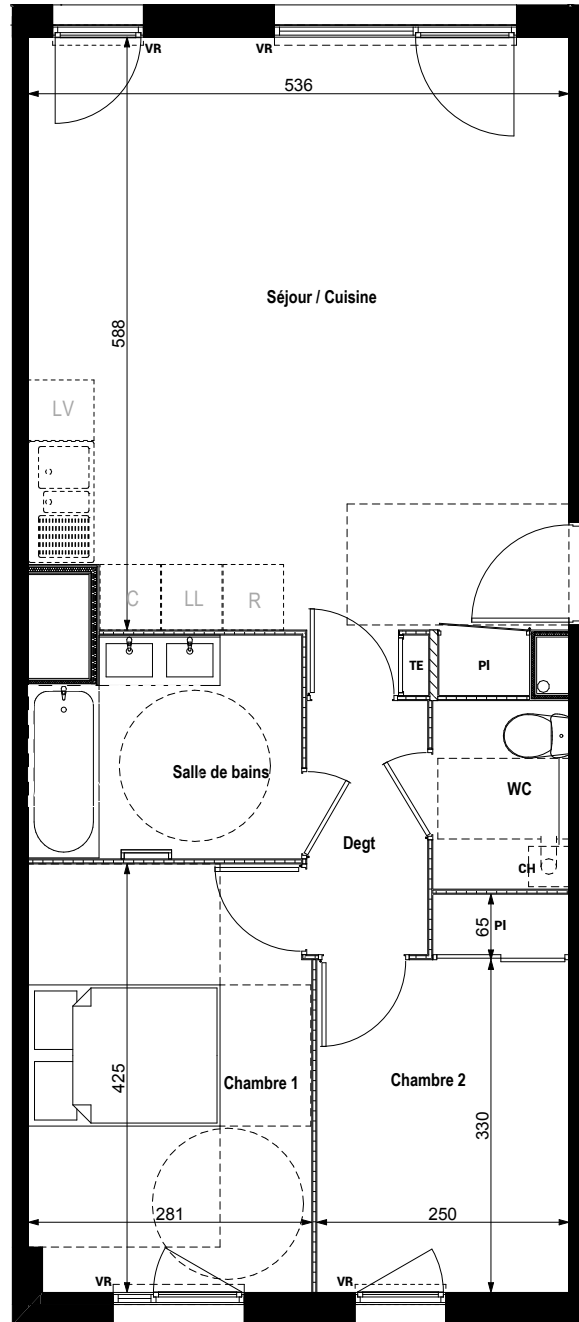

Bâtiment : B

Réalisation : URBAT
URBAT PROMOTION
1401 avenue du Mondial 98
34965 Montpellier Cedex 2

Niveau : 1

Type : T3

Appartement : B108

SURFACE HABITABLES

Séjour / Cuisine + PI	32,24 m ²
Chambre 1	11,78 m ²
Chambre 2 + PI	9,13 m ²
Salle de bains	5,67 m ²
WC	2,52 m ²
DGT	3,02 m ²
TOTAL	64,36 m²
Balcon	10,76 m ²

B108

LEGENDE

- Faux-plafond
Soffite
- Evier sur
demande pour
les T3 et T4
- Chaudière a gaz

Document non contractuel

Janvier 2024

"L'emplacement des gaines, soffites éventuelles est susceptible de modification pour des raisons techniques, les éventuels éléments d'équipement relatifs au chauffage ne sont pas indiqués. La surface habitable peut varier de 5% en fonction des techniques de construction choisies"

Bâtiment : B

Réalisation : URBAT
URBAT PROMOTION
1401 avenue du Mondial 98
34965 Montpellier Cedex 2

Niveau : 1

Type : T3

Appartement : B108_2

SURFACE HABITABLES

Séjour / Cuisine + PI	32,24 m ²
Chambre 1	11,78 m ²
Chambre 2 + PI	9,13 m ²
Salle de bains	5,67 m ²
WC	2,52 m ²
DGT	3,02 m ²
TOTAL	64,36 m²
Balcon	10,76 m ²